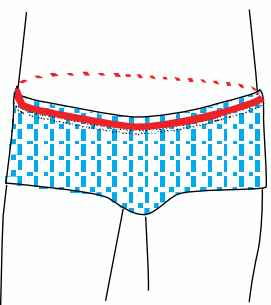

# MAILLOTS DE BAIN

## Guide des tailles

	Enfant					Adulte						
<b>GUIDE DE TAILLES TURBO</b>	<b>2a</b>	<b>4a</b>	<b>6a</b>	<b>8a</b>	<b>10a</b>	<b>S</b>	<b>M</b>	<b>L</b>	<b>XL</b>	<b>2XL</b>	<b>3XL</b>	<b>4XL</b>
<b>Tour de poitrine (cm)</b>	58	62	66	70	74	82	86	90	94	98	102	106
<b>Tour de hanches (cm)</b>	60	64	68	72	76	82	86	90	94	98	102	106

	Enfant					Adulte						
<b>GUIDE DE TAILLES TURBO</b>	<b>2a</b>	<b>4a</b>	<b>6a</b>	<b>8a</b>	<b>10a</b>	<b>S</b>	<b>M</b>	<b>L</b>	<b>XL</b>	<b>2XL</b>	<b>3XL</b>	<b>4XL</b>
<b>Tour de hanches (cm)</b>	66	70	74	78	82	86	90	94	98	102	106	110