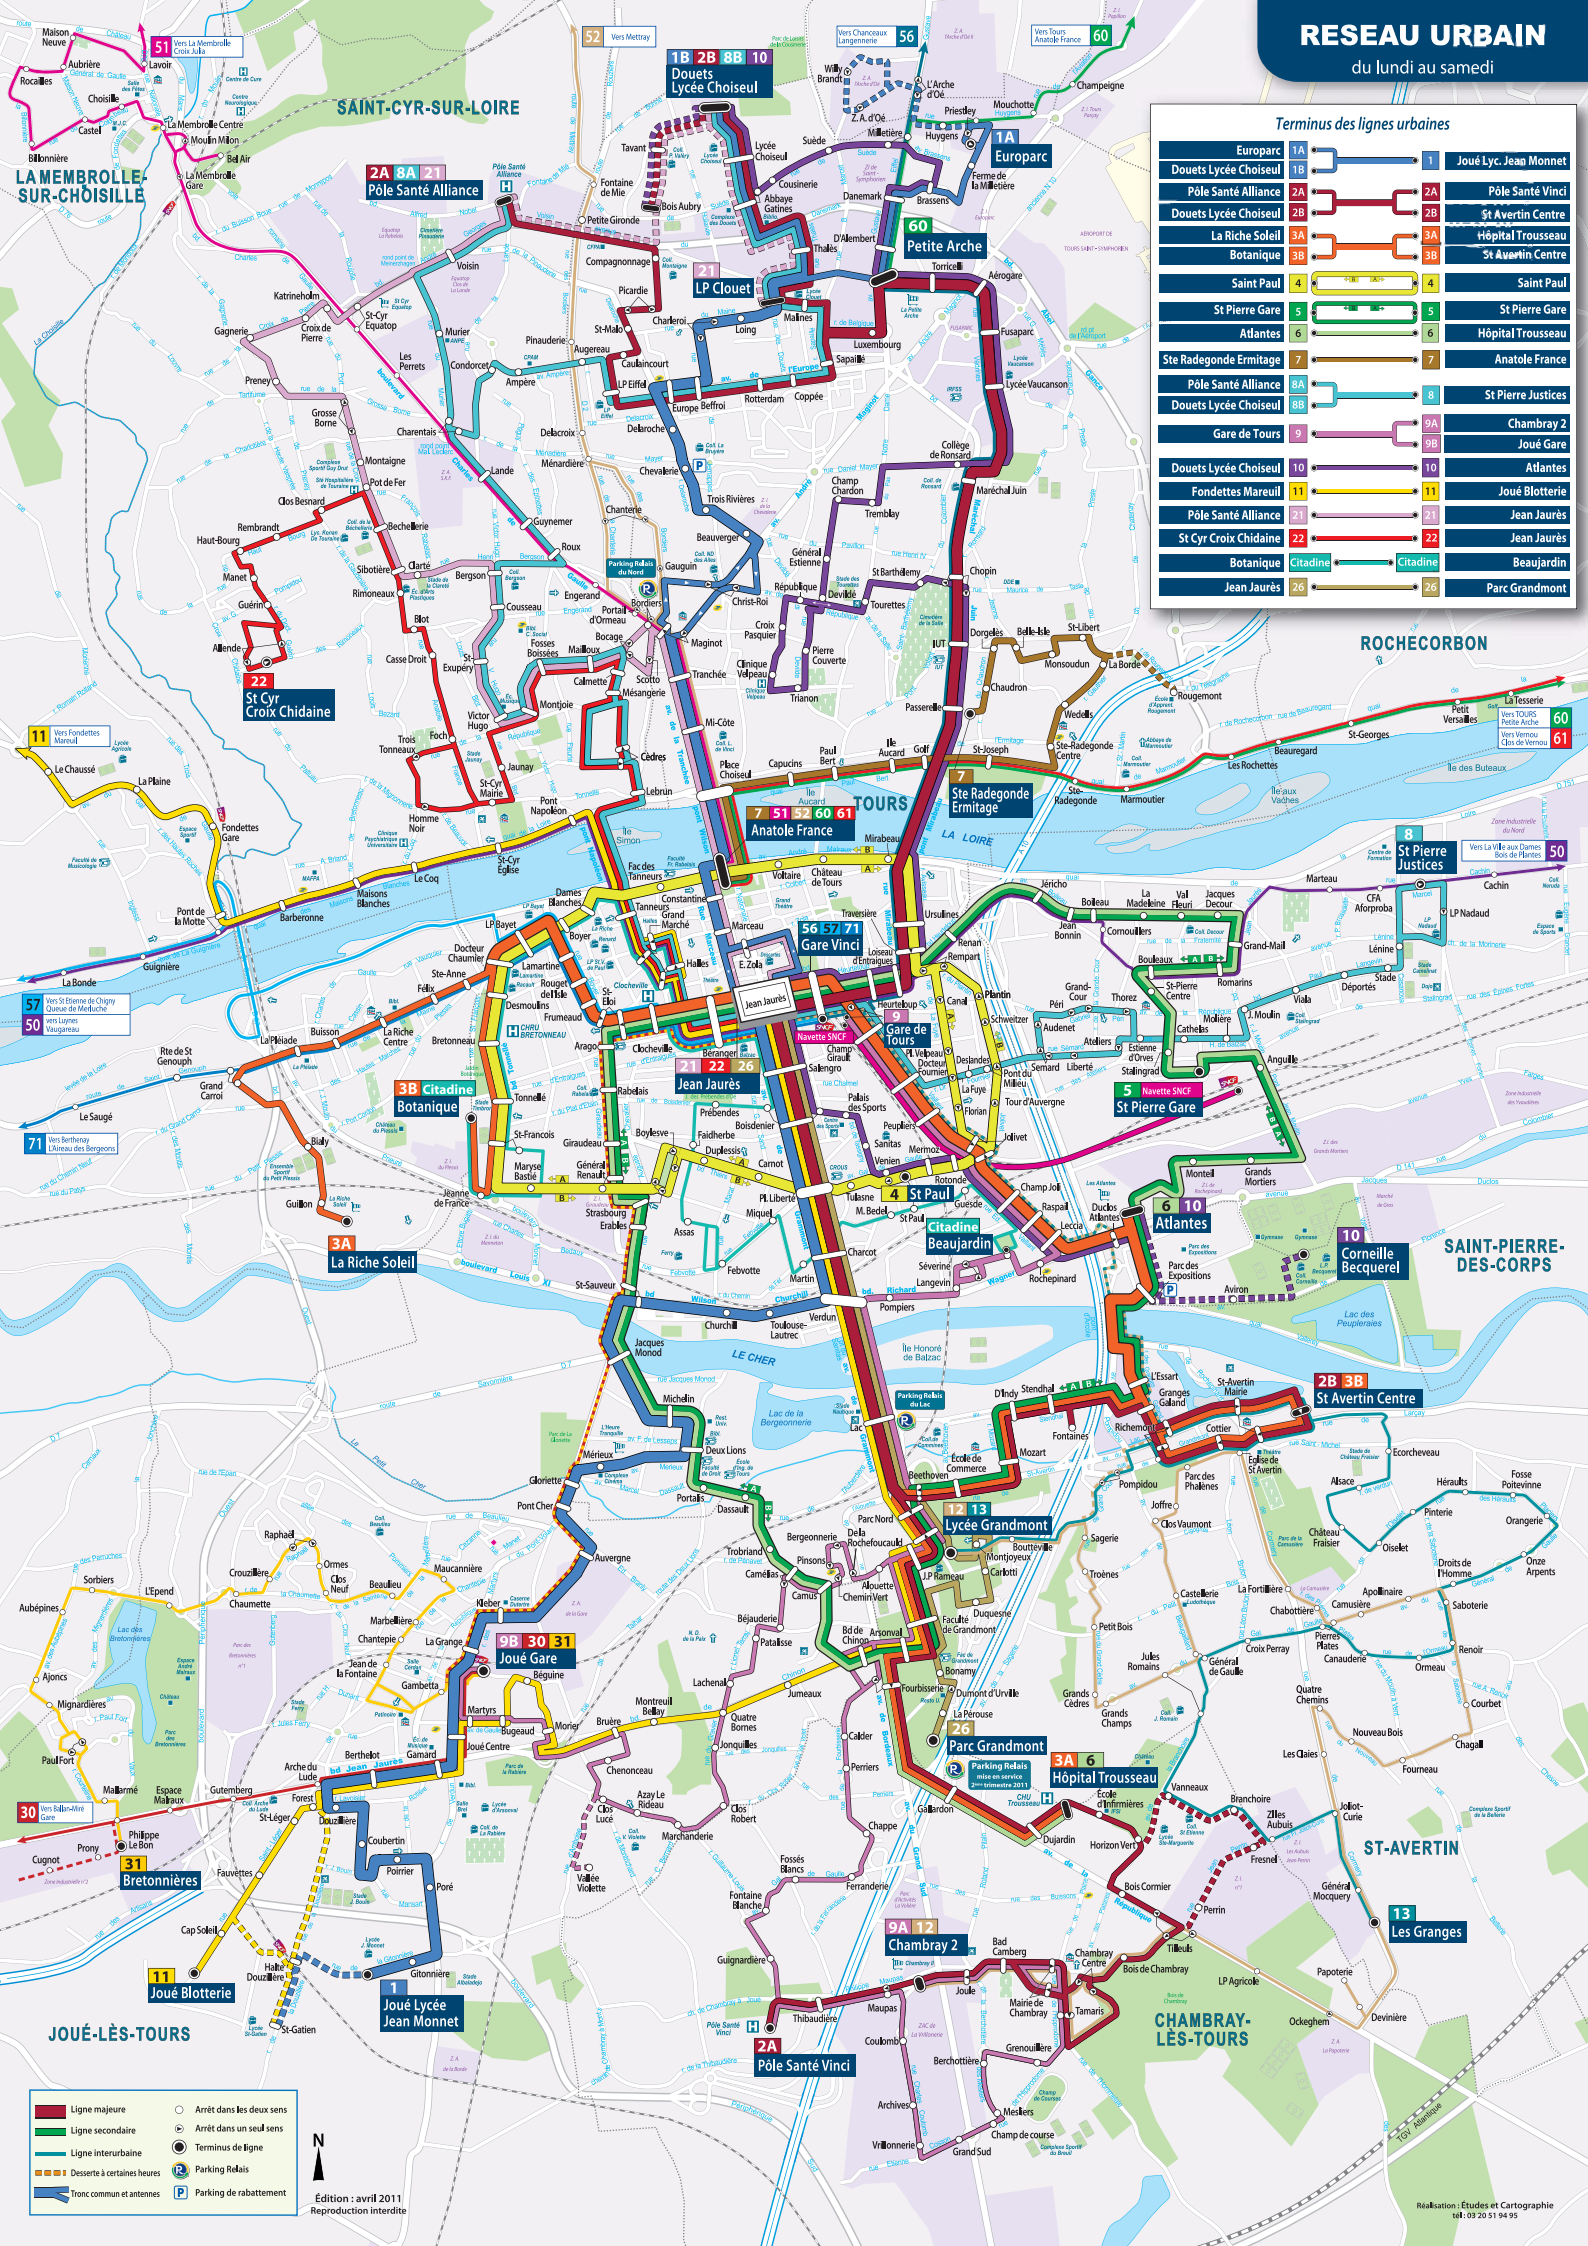

Terminus des lignes urbaines

Europarc	1A	1	Joué Lyc. Jean Monnet
Douets Lycée Choiseul	1B	1	Joué Lyc. Jean Monnet
Pôle Santé Alliance	2A	2A	Pôle Santé Vinci
Douets Lycée Choiseul	2B	2B	St Avertin Centre
La Riche Soleil	3A	3A	Hôpital Troussseau
Botanique	3B	3B	St Avertin Centre
Saint Paul	4	4	Saint Paul
St Pierre Gare	5	5	St Pierre Gare
Atlantes	6	6	Hôpital Troussseau
Ste Radegonde Ermitage	7	7	Anatole France
Pôle Santé Alliance	8A	8	St Pierre Justices
Douets Lycée Choiseul	8B	8	St Pierre Justices
Gare de Tours	9	9A	Chambray 2
Douets Lycée Choiseul	10	10	Joué Gare
Fondettes Mareuil	11	11	Atlantes
Pôle Santé Alliance	21	21	Joué Blotterie
St Cyr Croix Chidaïne	22	22	Jean Jaures
Botanique	Citadine	Citadine	Jean Jaures
Jean Jaures	26	26	Parc Grandmont

- Ligne majeure
- Ligne secondaire
- Ligne interurbaine
- Tronc commun et antennes
- Arrêt dans les deux sens
- Arrêt dans un seul sens
- Terminus de ligne
- P Parking relais
- P Parking de rabattement

Édition : avril 2011
Reproduction interdite

Terminus des lignes Suburbaines

Chambray 2	12	12	Lyc. Grandmont / Jean Jaurès
Les Granges	13	13	Lyc. Grandmont / Jean Jaurès
Ballan Gare	30	30	Joué Gare / Jean Jaurès
Brettonnières	31	31	Joué Gare / Jean Jaurès
La Membrolle sur Choisille	51	51	Anatole France
Mettray	52	52	Anatole France
Luynes Vaugareau	50	50	La Ville aux Dames
Chanceaux Langennerie	56	56	Gare Vinci
St Etienne de Chigny	57	57	Gare Vinci
Petite Arche	60	60	Anatole France
Clos de Vernou	61	61	Anatole France
Berthenay	71	71	Gare Vinci
Gare Vinci	74	74	Nécropole d'Esuvres
Villandry	V	V	Gare Vinci

Douets Lycée Choiseul	1A	1A	Joué Lycée Jean Monnet
Pôle Santé Alliance	2A	2A	Pôle Santé Vinci
La Pléiade	3A	3A	Hôpital Trousseau
Saint Paul	4	4	Saint Paul
Saint Pierre Gare	5	5	Saint Pierre Gare
Pôle Santé Alliance	8	8	Saint Pierre Justices
Luynes Vaugreau	11	11	Joué Blotterie
Saint Symphorien	14	14	Joué Gare
Ste Radegonde Ermitage	15	15	Saint Avertin Centre
Vouvray	61	61	Anatole France
Nécropole d'Evres	74	74	Gare Vinci