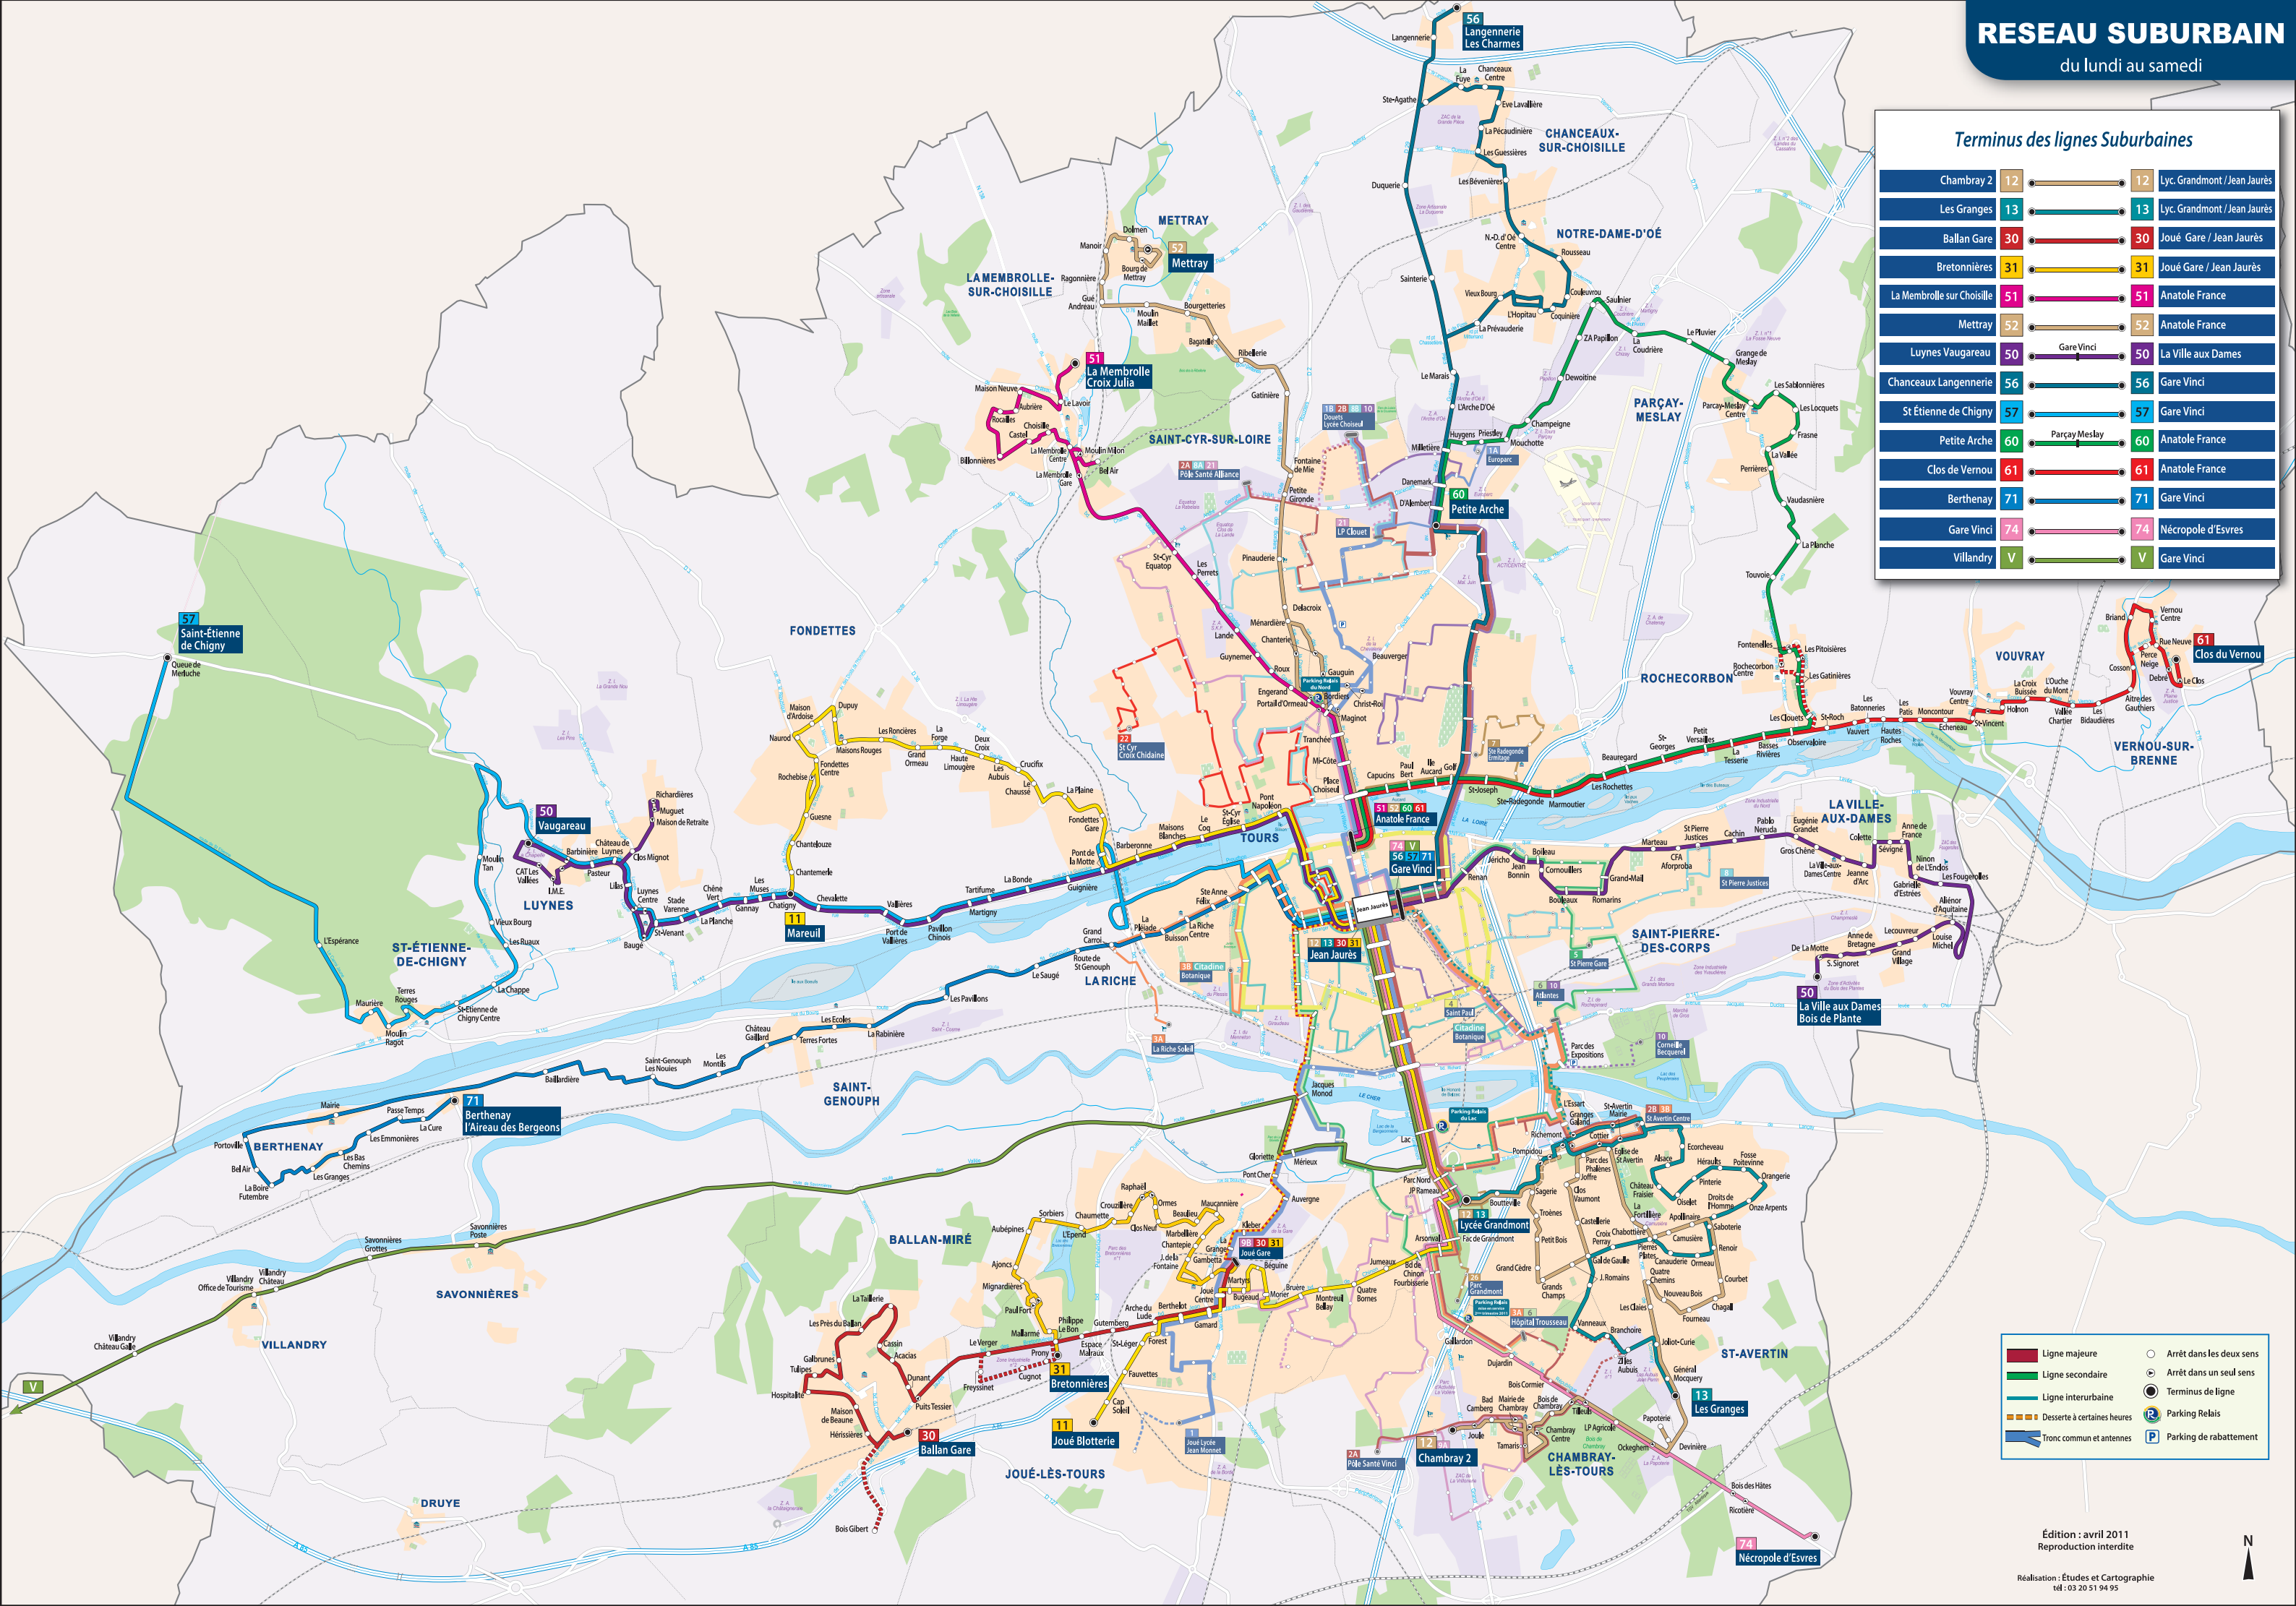

Terminus des lignes urbaines

Europarc	1A	1	Joué Lyc. Jean Monnet
Douets Lycée Choiseul	1B	1	Joué Lyc. Jean Monnet
Pôle Santé Alliance	2A	2A	Pôle Santé Vinci
Douets Lycée Choiseul	2B	2B	St Avertin Centre
La Riche Soleil	3A	3A	Hôpital Troussseau
Botanique	3B	3B	St Avertin Centre
Saint Paul	4	4	Saint Paul
St Pierre Gare	5	5	St Pierre Gare
Atlantes	6	6	Hôpital Troussseau
Ste Radegonde Ermitage	7	7	Anatole France
Pôle Santé Alliance	8A	8	St Pierre Justices
Douets Lycée Choiseul	8B	8	St Pierre Justices
Gare de Tours	9	9A	Chambray 2
Douets Lycée Choiseul	10	10	Joué Gare
Fondettes Mareuil	11	11	Atlantes
Pôle Santé Alliance	21	21	Joué Blotterie
St Cyr Croix Chidaïne	22	22	Jean Jaures
Botanique	Citadine	Citadine	Jean Jaures
Jean Jaures	26	26	Parc Grandmont

- Ligne majeure
- Ligne secondaire
- Ligne interurbaine
- Tronc commun et antennes
- Arrêt dans les deux sens
- Arrêt dans un seul sens
- Terminus de ligne
- P Parking relais
- P Parking de rabattement

Édition : avril 2011
Reproduction interdite

Terminus des lignes Suburbaines

Chambray 2	12	12	Lyc. Grandmont / Jean Jaurès
Les Granges	13	13	Lyc. Grandmont / Jean Jaurès
Ballan Gare	30	30	Joué Gare / Jean Jaurès
Brettonnières	31	31	Joué Gare / Jean Jaurès
La Membrolle sur Choisille	51	51	Anatole France
Mettray	52	52	Anatole France
Luynes Vaugareau	50	50	La Ville aux Dames
Chanceaux Langennerie	56	56	Gare Vinci
St Etienne de Chigny	57	57	Gare Vinci
Petite Arche	60	60	Anatole France
Clos de Vernou	61	61	Anatole France
Berthenay	71	71	Gare Vinci
Gare Vinci	74	74	Nécropole d'Esuvres
Villandry	V	V	Gare Vinci

Douets Lycée Choiseul	1A	1A	Joué Lycée Jean Monnet
Pôle Santé Alliance	2A	2A	Pôle Santé Vinci
La Pléiade	3A	3A	Hôpital Trousseau
Saint Paul	4	4	Saint Paul
Saint Pierre Gare	5	5	Saint Pierre Gare
Pôle Santé Alliance	8	8	Saint Pierre Justices
Luynes Vaugreau	11	11	Joué Blotterie
Saint Symphorien	14	14	Joué Gare
Ste Radegonde Ermitage	15	15	Saint Avertin Centre
Vouvray	61	61	Anatole France
Nécropole d'Evres	74	74	Gare Vinci