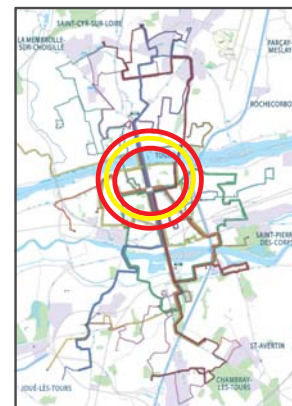

> SITE
INTERNET
www.filbleu.fr

filbleu

un service du **sitcat**, un réseau géré par Keolis

Ci-dessous, le plan de **dévi**ation prévu pour les **Bleus de Nuit**. Les lignes **N1, N3 et N4** seront concernées par cet **itinéraire** de déviation.

Sur les **pages suivantes** retrouvez les **horaires** aux **principaux arrêts**.

Le Bleu de Nuit **N2** effectuera son **itinéraire habituel**.

N1 Douets Lycée Choiseul >> Beffroi >> Gare Vinci >> 2 Lions >> Joué les Tours

1

Horaires valables pour la nuit du 21 au 22 juin

Douets Lycée Choiseul	-	-	21.21	-	21.51	-	22.21	-	22.51	-	23.21	-	23.51	-	0.21	-	0.51	1.21
Abbaye Gatines	-	-	21.22	-	21.52	-	22.22	-	22.52	-	23.22	-	23.52	-	0.22	-	0.52	1.22
Compagnonnage	-	-	21.24	-	21.54	-	22.24	-	22.54	-	23.24	-	23.54	-	0.24	-	0.54	1.24
Beffroi	-	-	21.27	-	21.57	-	22.27	-	22.57	-	23.26	-	23.56	-	0.26	-	0.56	1.26
Christ Roi	-	-	21.31	-	22.01	-	22.31	-	23.01	-	23.30	-	0.00	-	0.30	-	1.00	1.30
Tranchée	-	-	21.33	-	22.03	-	22.33	-	23.03	-	23.32	-	0.02	-	0.32	-	1.02	1.32
Place Choiseul	-	-	21.34	-	22.04	-	22.34	-	23.04	-	23.33	-	0.03	-	0.33	-	1.03	1.33
Voltaire	-	-	21.36	-	22.06	-	22.36	-	23.06	-	23.35	-	0.04	-	0.34	-	1.04	1.34
Gare Vinci	21.00	21.30	21.43	22.00	22.13	22.30	22.43	23.00	23.13	23.30	23.42	0.00	0.10	0.30	0.40	1.00	1.10	1.40
Place de la Liberté	21.07	21.37	-	22.07	-	22.37	-	23.07	-	23.37	-	0.07	-	0.37	-	1.07	-	-
Verdun	21.10	21.40	-	22.10	-	22.40	-	23.09	-	23.39	-	0.09	-	0.39	-	1.09	-	-
St Sauveur	21.13	21.43	-	22.13	-	22.43	-	23.12	-	23.42	-	0.12	-	0.42	-	1.11	-	-
2 Lions	21.16	21.46	-	22.16	-	22.46	-	23.15	-	23.45	-	0.15	-	0.45	-	1.14	-	-
La Grange	21.22	21.52	-	22.22	-	22.52	-	23.21	-	23.51	-	0.21	-	0.51	-	1.20	-	-
Bruère	21.26	21.56	-	22.26	-	22.56	-	23.25	-	23.55	-	0.25	-	0.55	-	1.24	-	-