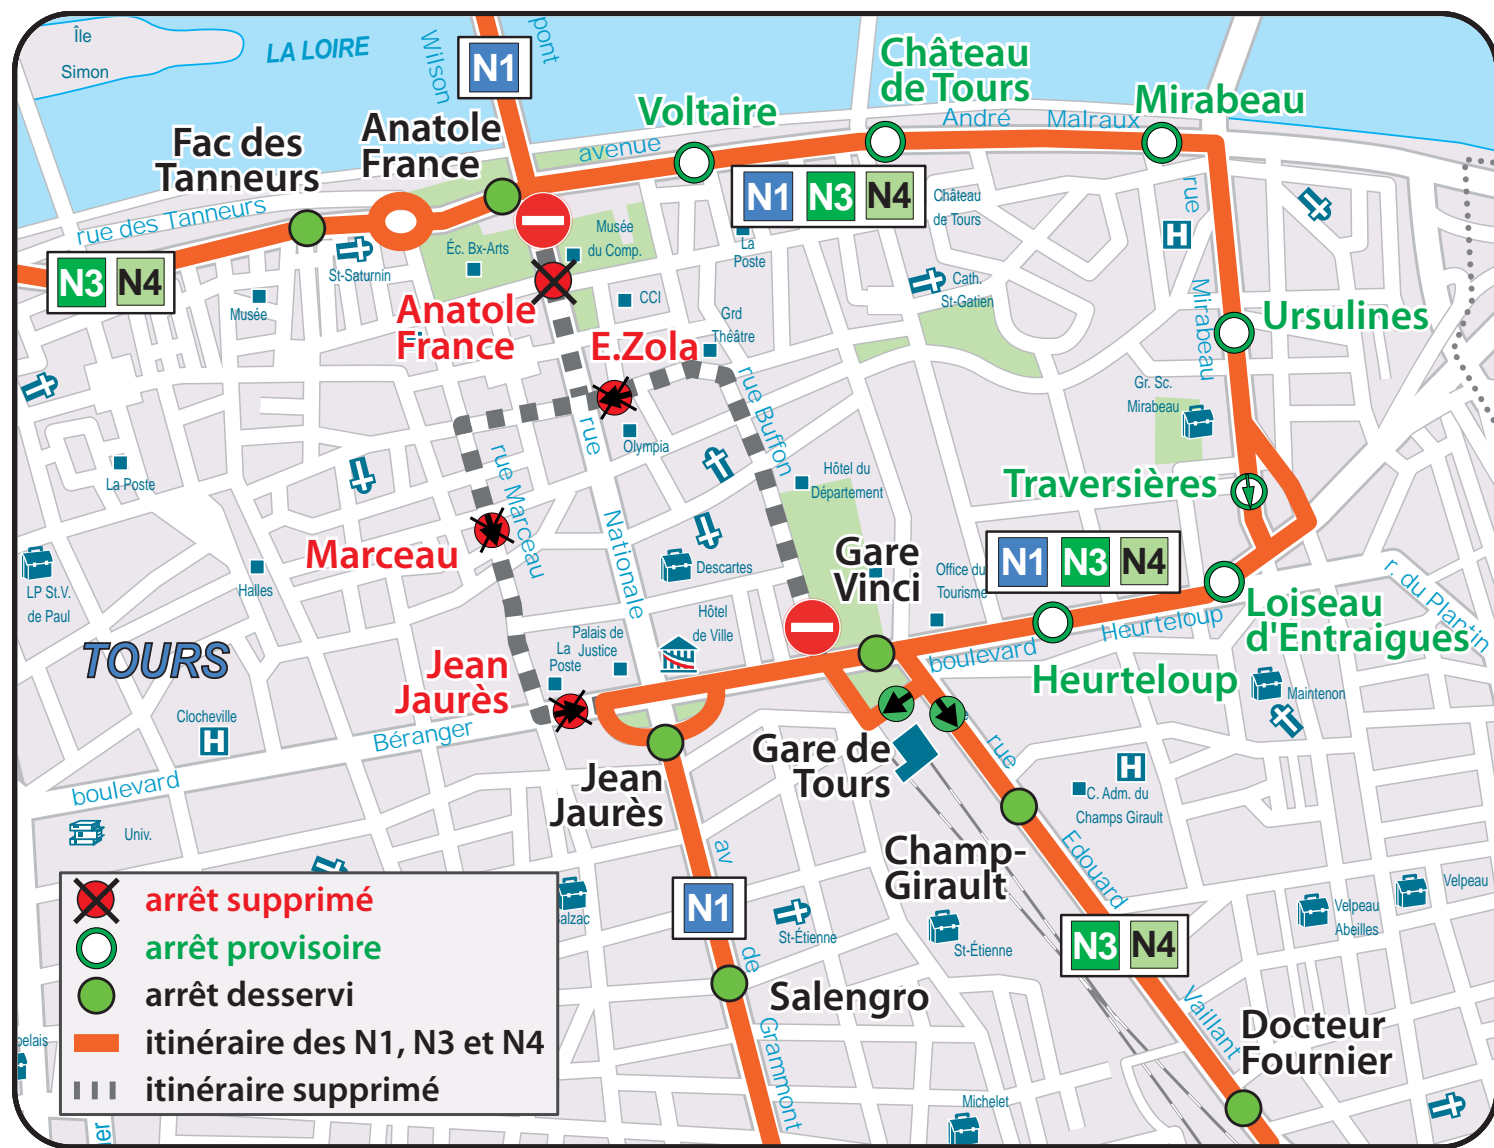

Fête de la musique Fil Bleu donne le tempo

MARDI 21 JUIN

À PARTIR DE 20H30

**UN BUS TOUTES
LES 30 MINUTES
SUR LES
LIGNES DE NUIT**

N1 N2 N3 N4

+ D'INFOS

> ACCUEIL
TÉLÉPHONIQUE
02 47 66 70 70

> ESPACE
FIL BLEU
9 rue Michelet - Tours

> SITE
INTERNET
www.filbleu.fr

filbleu

un service du **sitcat**, un réseau géré par Keolis

Ci-dessous, le plan de **dévi**ation prévu pour les **Bleus de Nuit**. Les lignes **N1, N3 et N4** seront concernées par cet **itinéraire** de déviation.

Sur les **pages suivantes** retrouvez les **horaires** aux **principaux arrêts**.

Le Bleu de Nuit **N2** effectuera son **itinéraire habituel**.

N1 Douets Lycée Choiseul >> Beffroi >> Gare Vinci >> 2 Lions >> Joué les Tours

Horaires valables pour la nuit du 21 au 22 juin.

N3 Jean Jaurès >> Parc Expo >> Les Fontaines >> Deux Lions >> Fac des Tanneurs >> Jean Jaurès

Gare Vinci	21.00	21.30	22.00	22.30	23.00	23.30	0.00	0.30	1.00
Champ Girault	21.01	21.31	22.01	22.31	23.01	23.31	0.01	0.31	1.01
Jolivet	21.04	21.34	22.04	22.34	23.04	23.34	0.03	0.33	1.03
Leccia	21.06	21.36	22.06	22.36	23.06	23.36	0.05	0.35	1.05
Parc des Expositions	21.08	21.38	22.08	22.38	23.08	23.38	0.07	0.37	1.07
Stendhal	21.14	21.44	22.14	22.44	23.14	23.44	0.13	0.43	1.13
Alouette	21.21	21.51	22.21	22.51	23.21	23.51	0.20	0.50	1.20
Portalis	21.26	21.56	22.26	22.56	23.26	23.56	0.24	0.54	1.24
Général Renault	21.33	22.03	22.33	23.03	23.33	0.03	0.31	1.01	1.31
Bretonneau	21.37	22.07	22.37	23.06	23.36	0.06	0.34	1.04	1.34
Faculté des Tanneurs	21.44	22.14	22.44	23.13	23.43	0.13	0.41	1.11	1.41
Gare Vinci	21.50	22.20	22.50	23.19	23.49	0.18	0.46	1.16	1.46