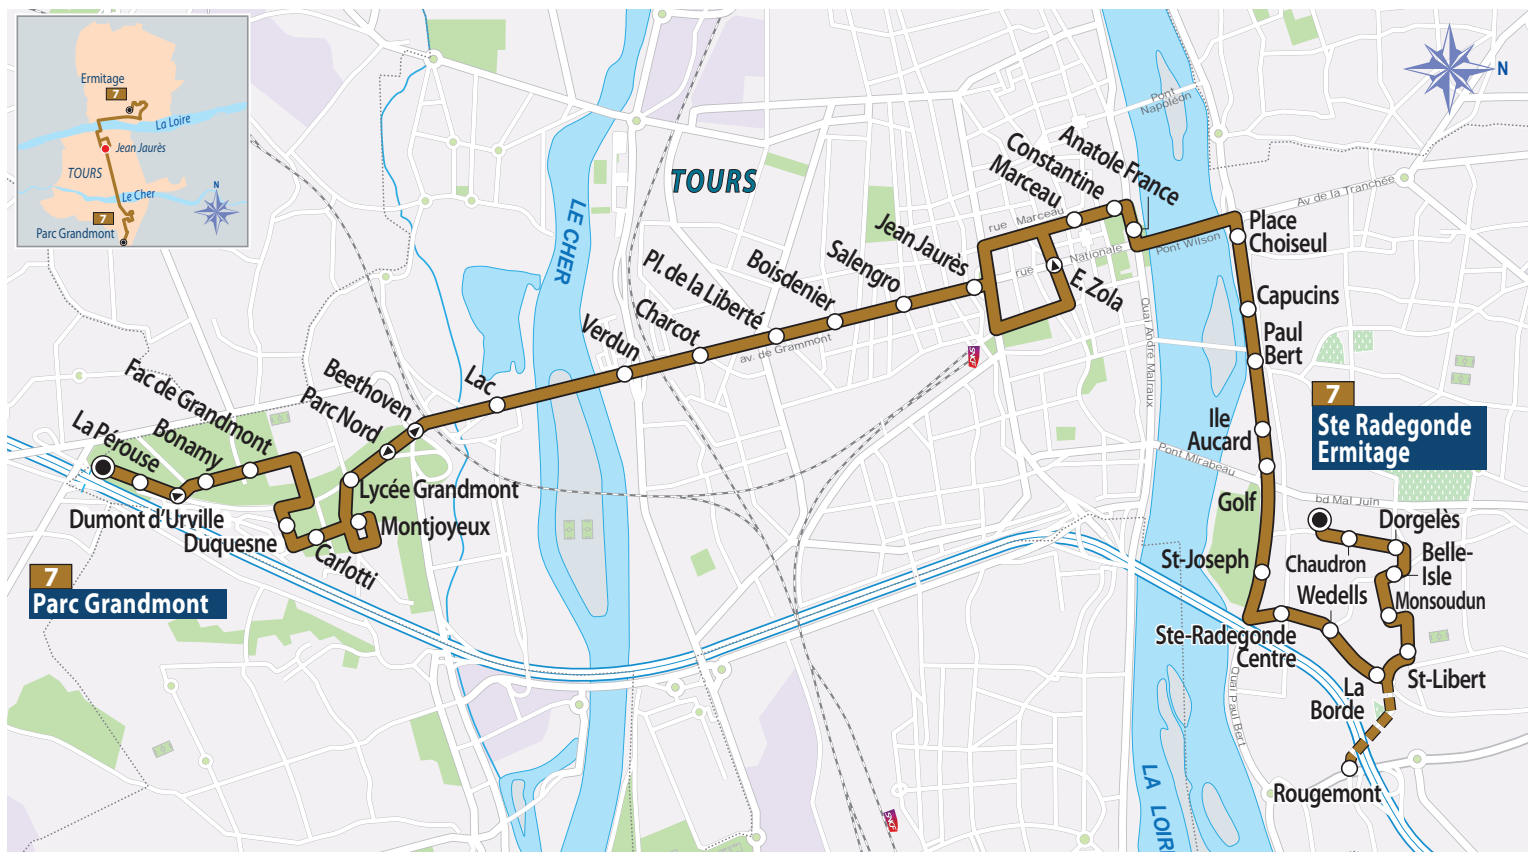

Desserte des établissements Rougemont

A partir du 5 septembre 2011, la ligne 7 va emprunter un nouvel itinéraire entre Ste Radegonde Ermitage et le Parc Grandmont. Cette ligne dessert les établissements Rougemont. Ci-dessous, les principaux horaires entre Jean Jaurès et Rougemont.

7

Parc Grandmont >> Jean Jaurès >> Ste Radegonde Ermitage

Ste Radegonde Ermitage >> Jean Jaurès >> Parc Grandmont

Le lundi | Période scolaire

Le Vendredi | Période scolaire

	M, Mer, J, V	Lu
Parc Grandmont	6.54	7.45
Verdun	7.06	7.59
Jean Jaurès	7.18	8.14
Anatole France	7.27	8.25
Place Choiseul	7.29	8.28
Paul Bert	7.31	8.30
Ste Radegonde Centre	7.37	8.36
La Borde	7.40	8.39
Rougemont	7.42	8.41
Ste Radegonde Ermitage	7.46	8.45

	Ve	L, M, Mer J
Ste Radegonde Ermitage	16.32	17.37
Rougemont	16.37	17.42
La Borde	16.40	17.45
Ste Radegonde Centre	16.42	17.47
Paul Bert	16.47	17.52
Place Choiseul	16.50	17.55
Anatole France	16.55	18.00
Jean Jaurès	17.05	18.10
Verdun	17.18	18.23
Parc Grandmont	17.31	18.35