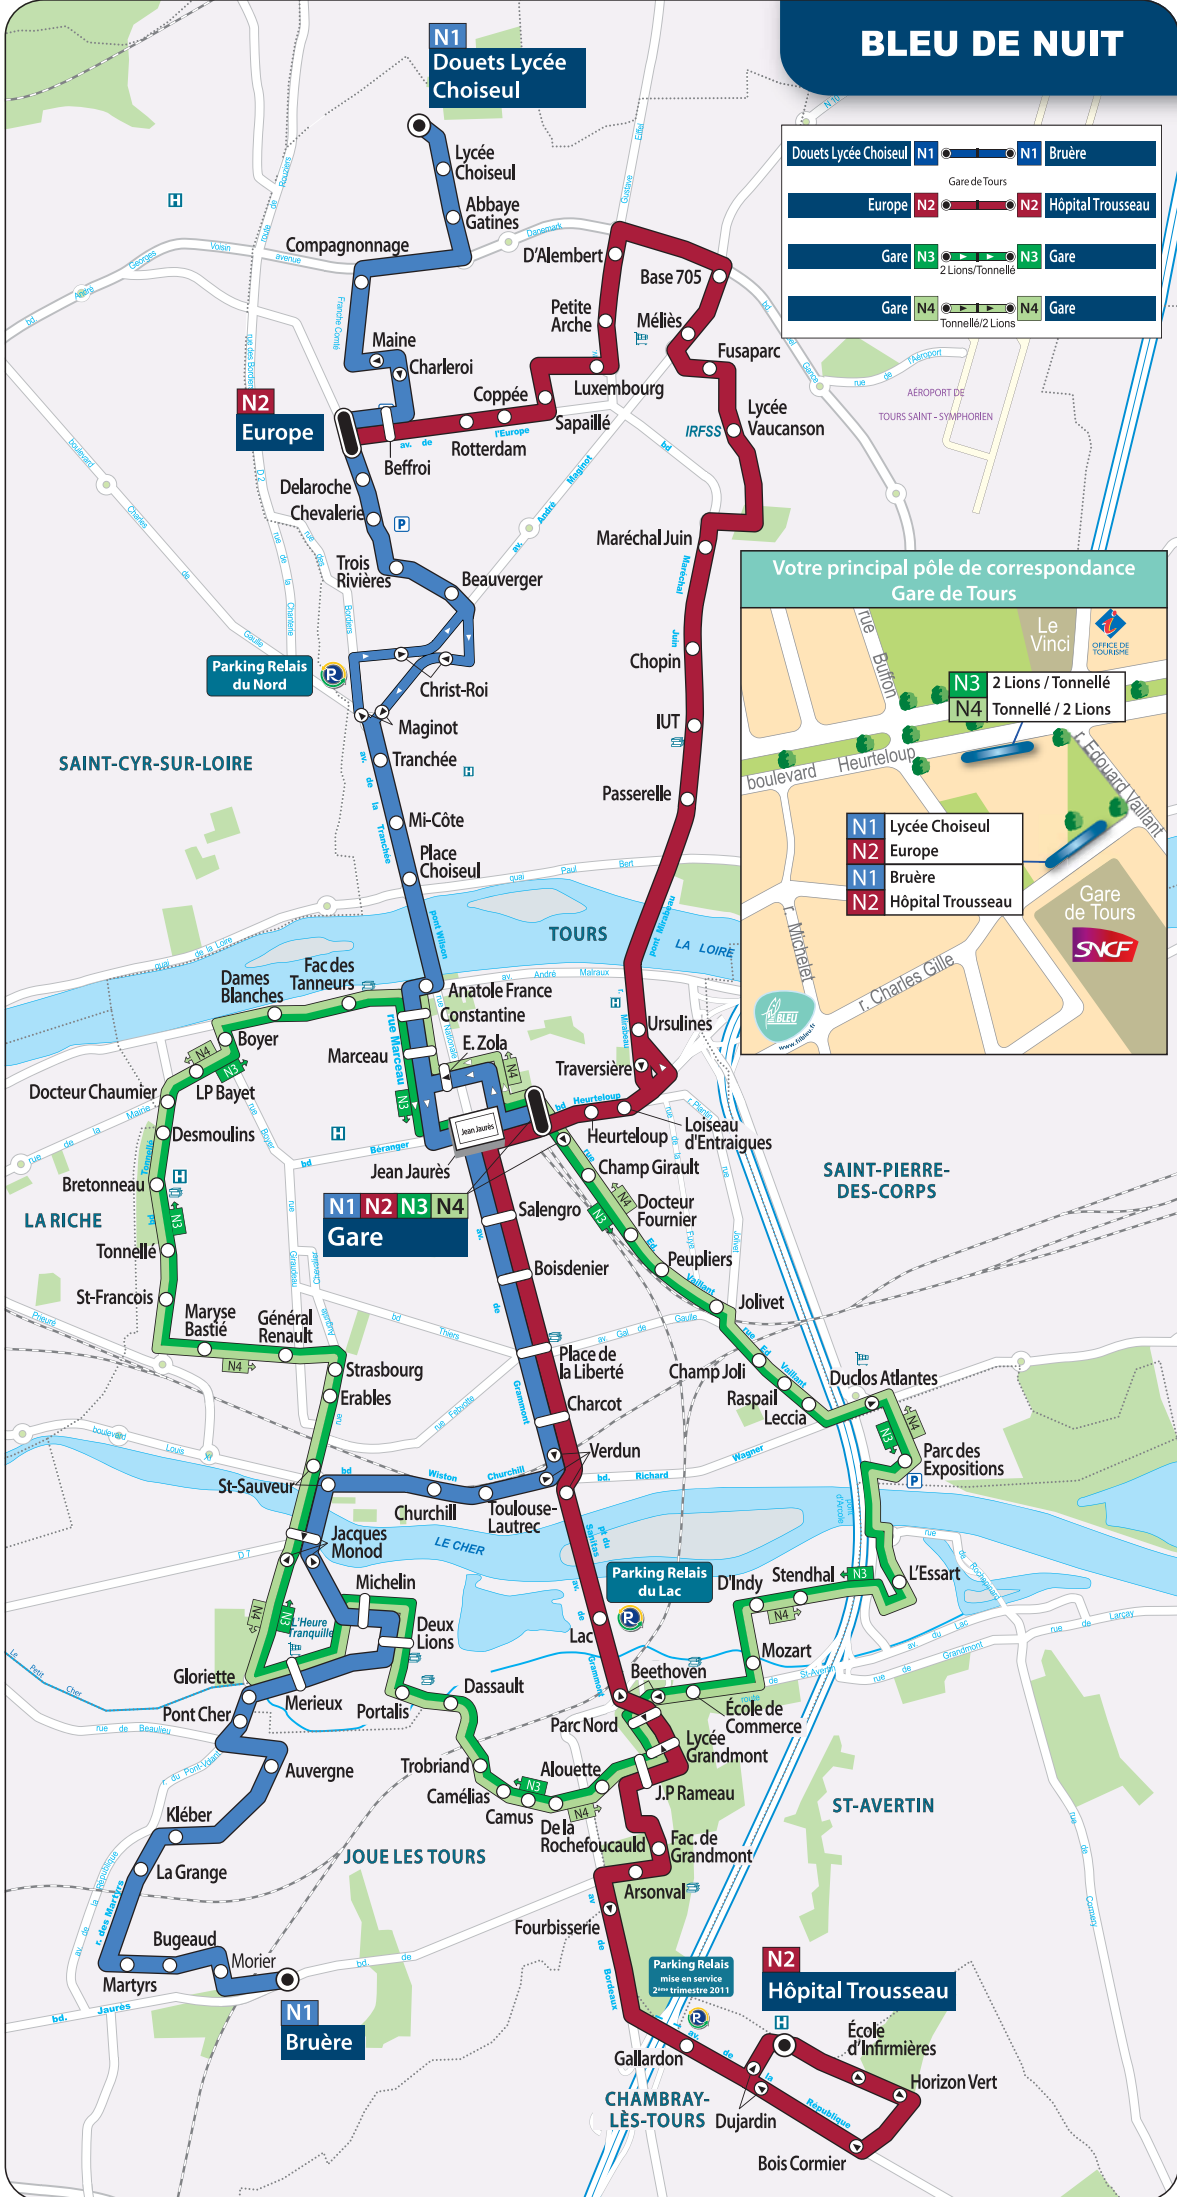

BLEU DE NUIT

Douets Lycée Choiseul	N1	N1	Bruère
Europe	N2	N2	Hôpital Trouseau
Gare	N3	N3	Gare
Gare	N4	N4	Gare