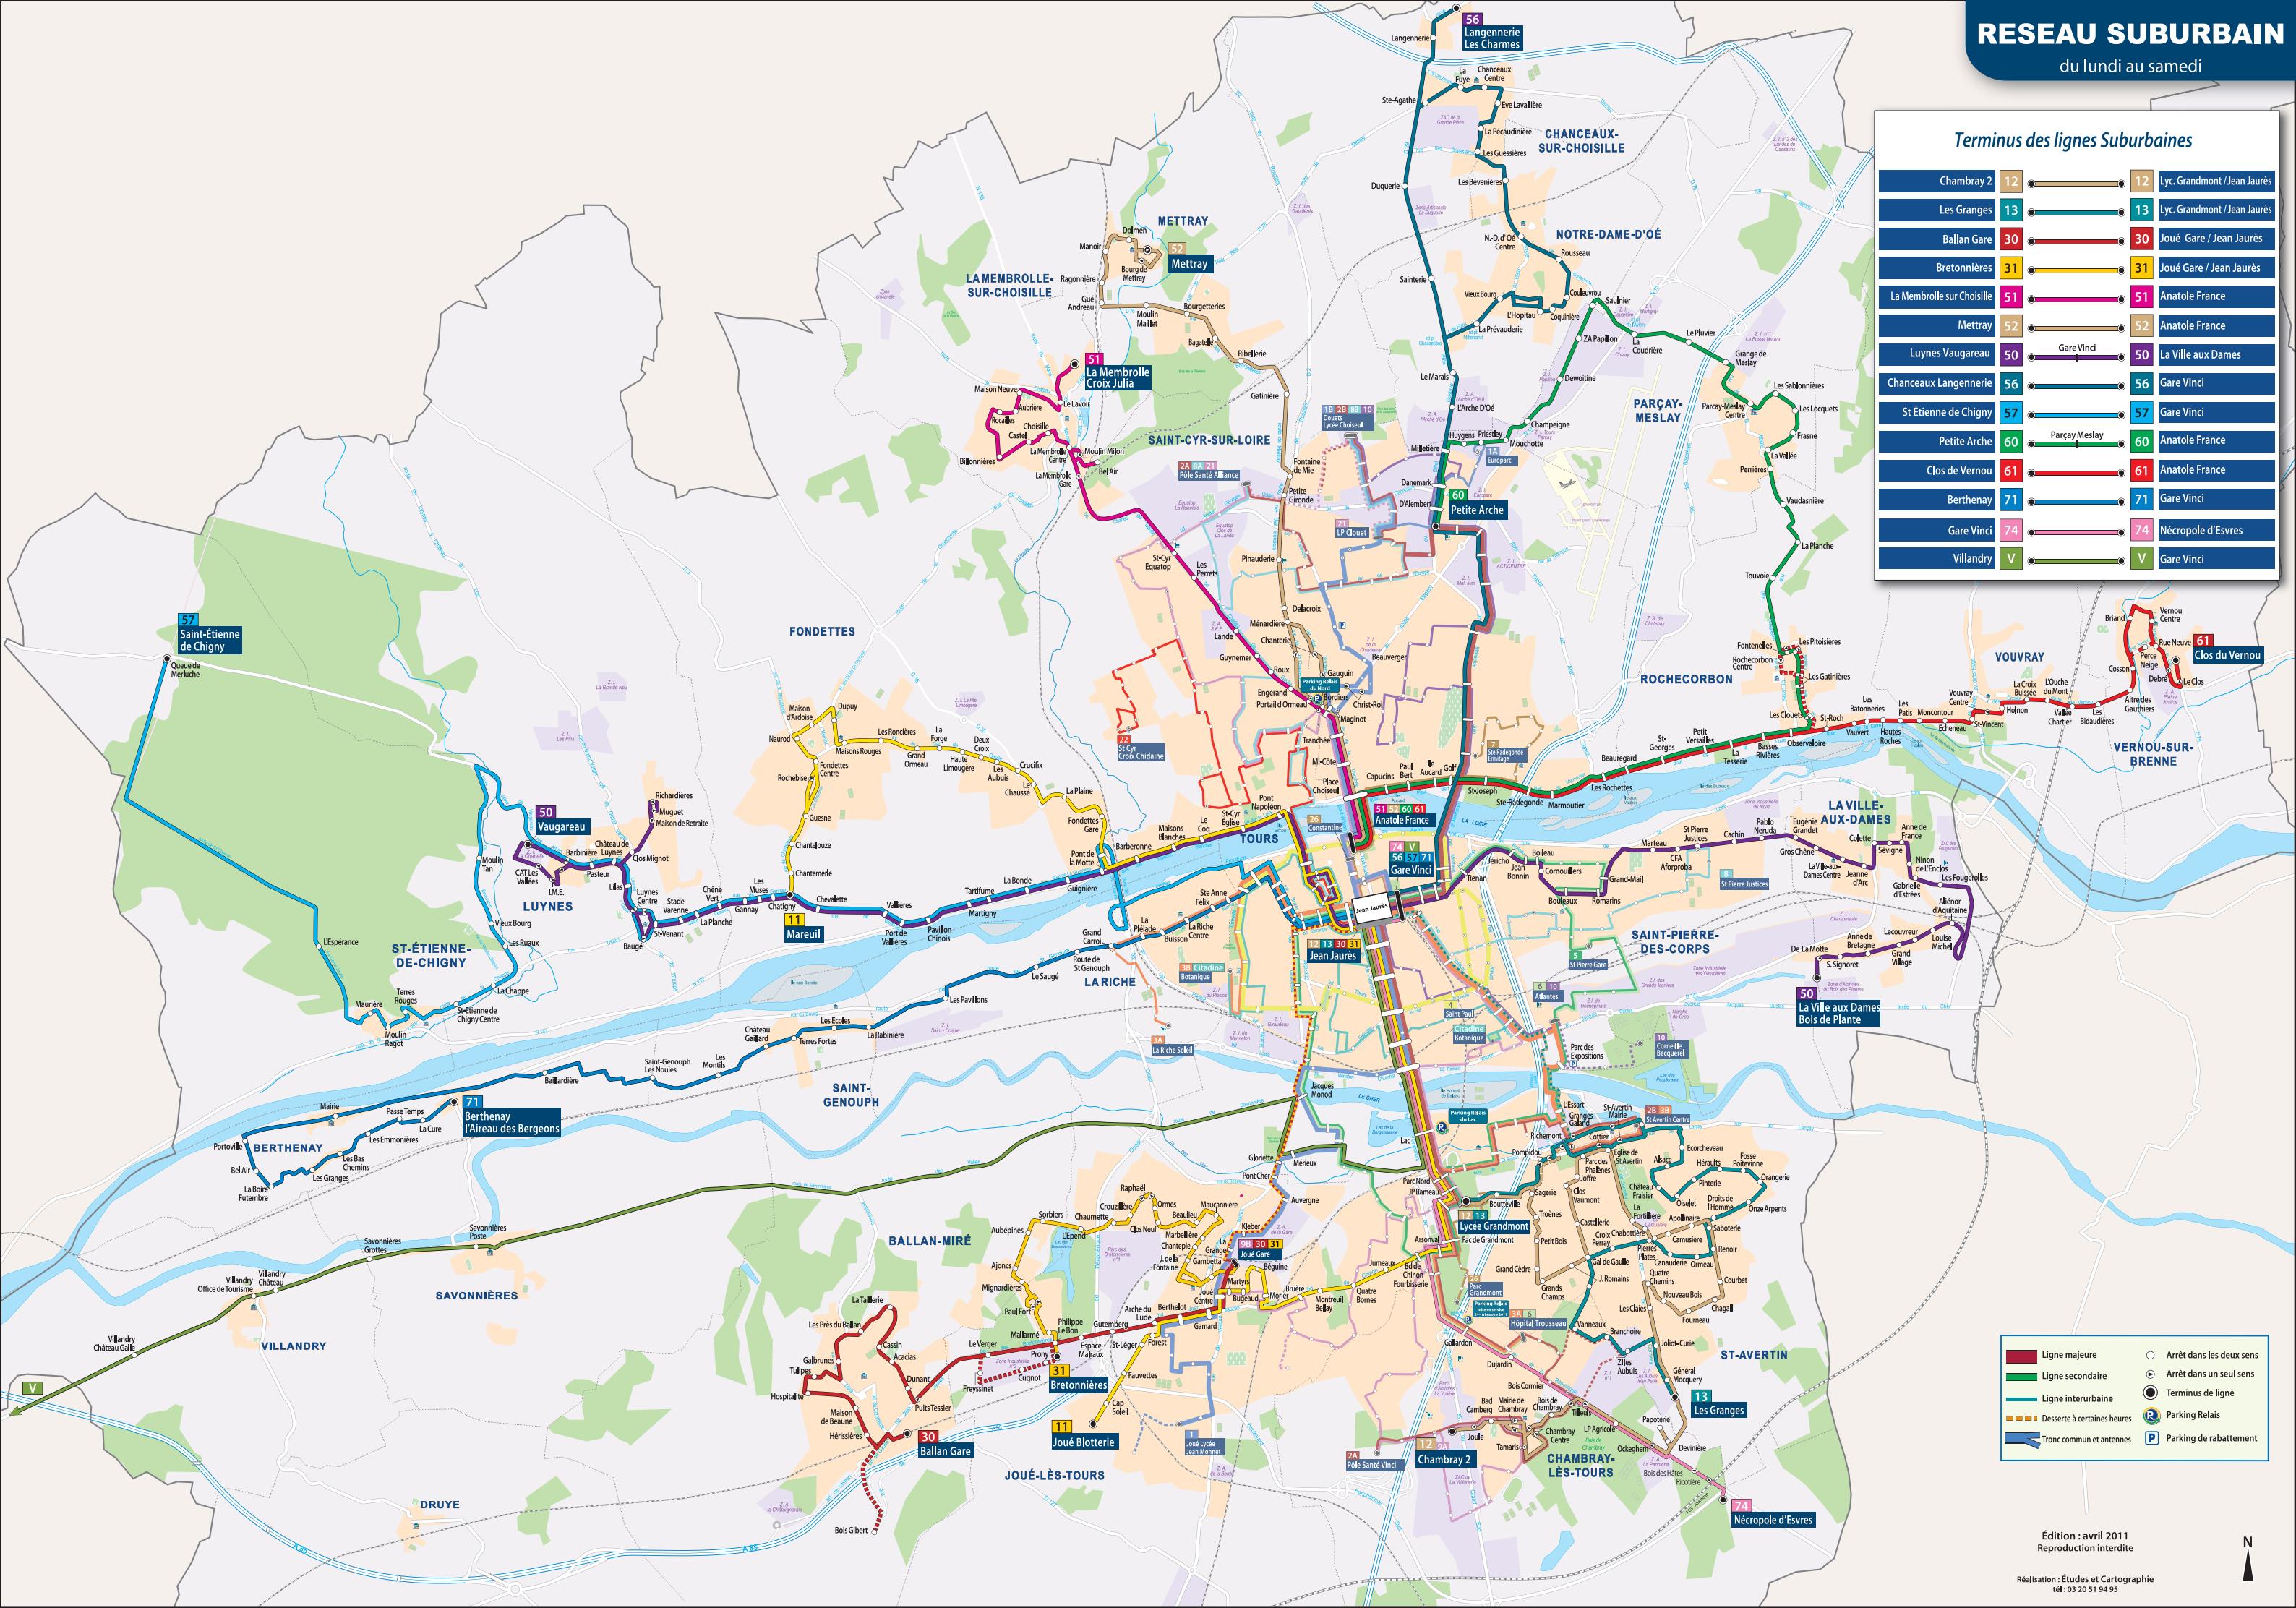

Terminus des lignes urbaines

Europarc	1A	1	Joué Lyc. Jean Monnet
Douets Lycée Choiseul	1B	1	Joué Lyc. Jean Monnet
Pôle Santé Alliance	2A	2A	Pôle Santé Vinci
Douets Lycée Choiseul	2B	2B	St Avertin Centre
La Riche Soleil	3A	3A	Hôpital Troussseau
Botanique	3B	3B	St Avertin Centre
Saint Paul	4	4	Saint Paul
St Pierre Gare	5	5	St Pierre Gare
Atlantes	6	6	Hôpital Troussseau
Ste Radegonde Ermitage	7	7	Anatole France
Pôle Santé Alliance	8A	8	St Pierre Justices
Douets Lycée Choiseul	8B	8	St Pierre Justices
Gare de Tours	9	9A	Chambray 2
		9B	Joué Gare
Douets Lycée Choiseul	10	10	Atlantes
Fondettes Mareuil	11	11	Joué Blotterie
Pôle Santé Alliance	21	21	Jean Jaures
St Cyr Croix Chidaïne	22	22	Jean Jaures
Botanique	Citadine	Citadine	Beaujardin
Constantine	26	26	Parc Grandmont

Edition : avril 2011
 Reproduction interdite

RESEAU SUBURBAIN

du lundi au samedi

Terminus des lignes Suburbaines

Chambray 2	12	12	Lyc. Grandmont / Jean Jaurès
Les Granges	13	13	Lyc. Grandmont / Jean Jaurès
Ballan Gare	30	30	Joué Gare / Jean Jaurès
Brettonnières	31	31	Joué Gare / Jean Jaurès
La Membrolle sur Choisille	51	51	Anatole France
Mettray	52	52	Anatole France
Luyens Vaugareau	50	50	La Ville aux Dames
Chanceaux Langennerie	56	56	Gare Vinci
St Etienne de Chigny	57	57	Gare Vinci
Petite Arche	60	60	Anatole France
Clos de Vernou	61	61	Anatole France
Berthenay	71	71	Gare Vinci
Gare Vinci	74	74	Nécropole d'Esves
Villandry	V	V	Gare Vinci

Terminus des lignes urbaines

Douets Lycée Choiseul	1A	Joué lycée Jean Monnet
Pôle Santé Alliance	2A	Pôle Santé Vinci
La Pléiade	3A	Hôpital Trousseau
Saint Paul	4	Saint Paul
Saint Pierre Gare	5	Saint Pierre Gare
Pôle Santé Alliance	8	Saint Pierre Justices
Luyens Vaugareau	11	Joué Blotterie
Saint Symphorien	14	Joué Gare
Ste Radegonde Ermitage	15	Saint Avertin Centre
Vouvray	61	Anatole France
Nécropole d'Evres	74	Gare Vinci