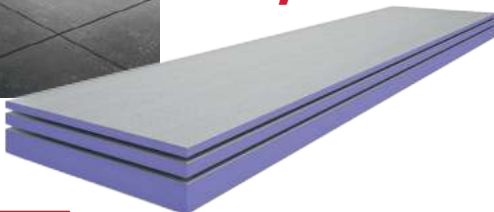

PANNEAU FIBRO-CIMENT 12MM DURIPANEL

2,50 x 1,50 m soit 53,55€ le panneau - ultra résistant aux intempéries - idéal pour bardages et cloisons en pièces humides

53,50€