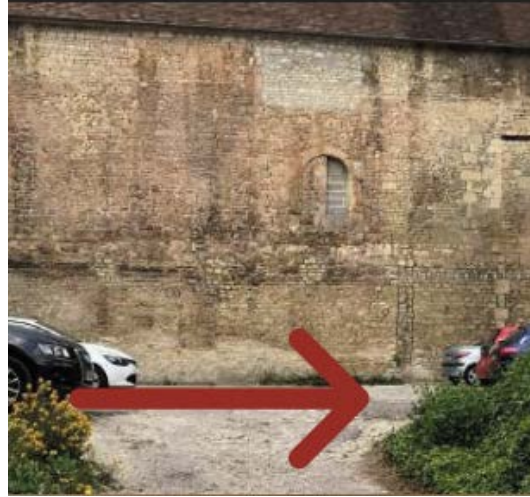

Access to the garbage room.

Accès au local poubelle.

**You have access to the garbage room at the end of the courtyard.
Once at the end of the courtyard, go to the right and you will find the bins.**

*Vous avez accès au local poubelle au fond de la cour.
Une fois au fond de la cour, dirigez-vous à droite, vous trouverez les poubelles.*