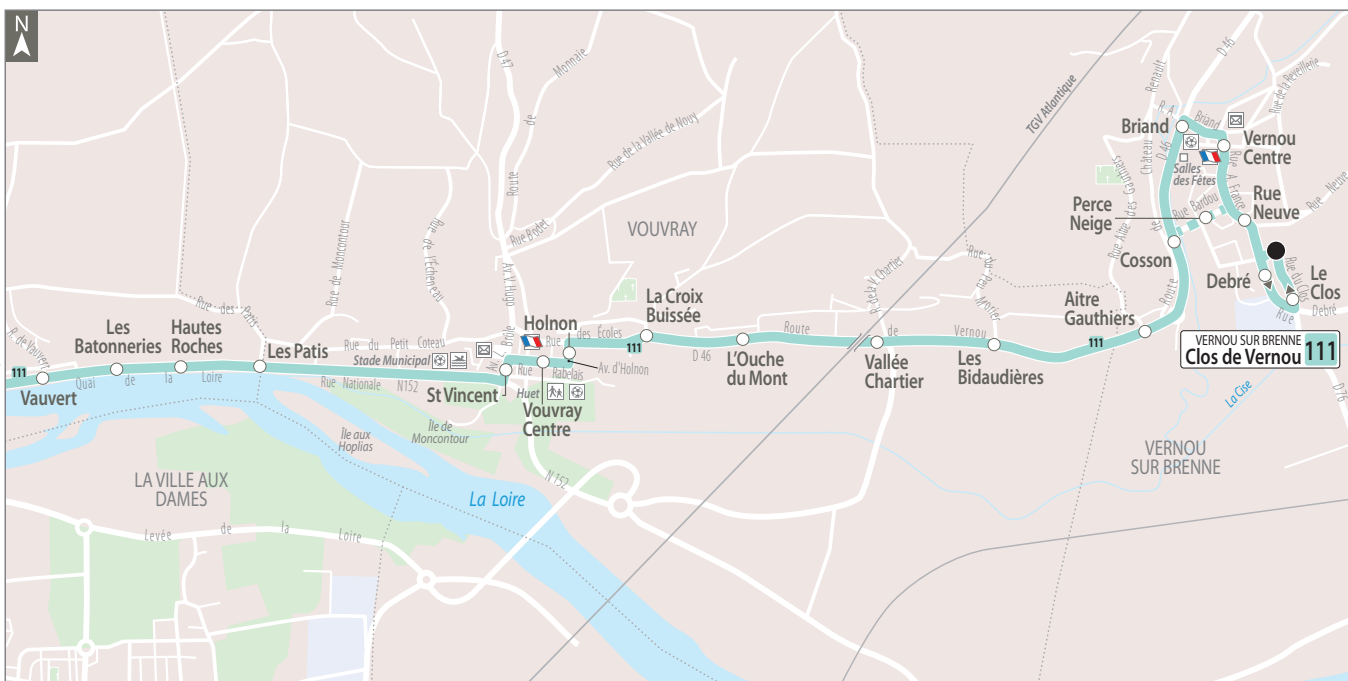

# 111 direction TOURS Nord Lycée Vaucanson

**Lundi au Vendredi (sauf jours fériés)**  
*Monday to Friday (except bank holidays)*

	A
Clos de Vernou	7.03
Rue Neuve	7.04
Vernou Centre	7.06
Briand	7.07
Cosson	7.08
Aitre Gauthiers	7.09
Les Bidaudières	7.11
Vallée Chartier	7.12
L'Ouche du Mont	7.14
La Croix Buissée	7.15
Holnon	7.16
Vouvray Centre	7.16
St Vincent	7.17
Les Patis	7.21
Hautes Roches	7.22
Les Batonneries	7.23
Vauvert	7.24
St Roch	7.25
Les Clouet	7.26
Peu Boulin	7.27
Fontenelles	7.28
Docteur Lebled	7.29
Peu Boulin	7.30
Les Clouet	7.31
Quai de la Loire	7.32
Basses Rivières	7.33
La Tesserie	7.34
Petit Versailles	7.35
St Georges	7.36
Beauregard	7.36
Vaucanson	7.43
Lycée Vaucanson	7.43