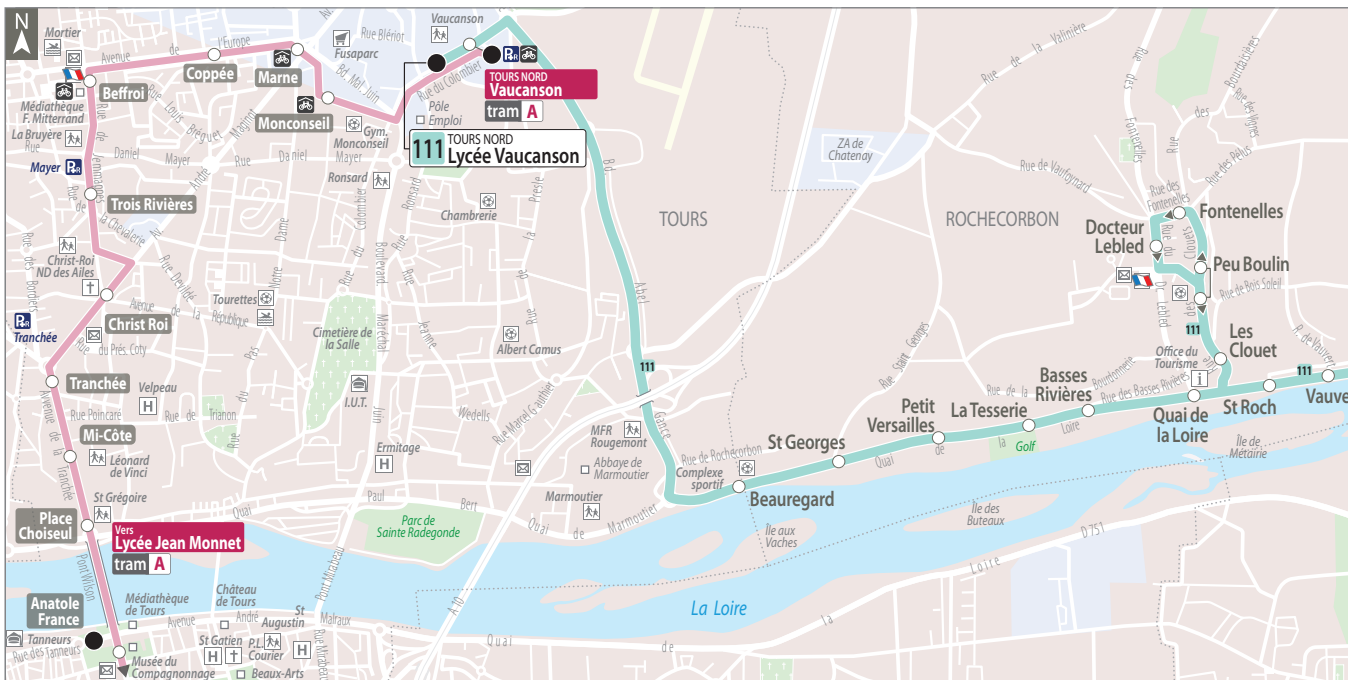

# 111 direction TOURS Nord Lycée Vaucanson

**Lundi au Vendredi (sauf jours fériés)**  
*Monday to Friday (except bank holidays)*

	A
Clos de Vernou	7.03
Rue Neuve	7.04
Vernou Centre	7.06
Briand	7.07
Cosson	7.08
Aitre Gauthiers	7.09
Les Bidaudières	7.11
Vallée Chartier	7.12
L'Ouche du Mont	7.14
La Croix Buissée	7.15
Holnon	7.16
Vouvray Centre	7.16
St Vincent	7.17
Les Patis	7.21
Hautes Roches	7.22
Les Batonneries	7.23
Vauvert	7.24
St Roch	7.25
Les Clouet	7.26
Peu Boulin	7.27
Fontenelles	7.28
Docteur Lebled	7.29
Peu Boulin	7.30
Les Clouet	7.31
Quai de la Loire	7.32
Basses Rivières	7.33
La Tesserie	7.34
Petit Versailles	7.35
St Georges	7.36
Beauregard	7.36
Vaucanson	7.43
Lycée Vaucanson	7.43