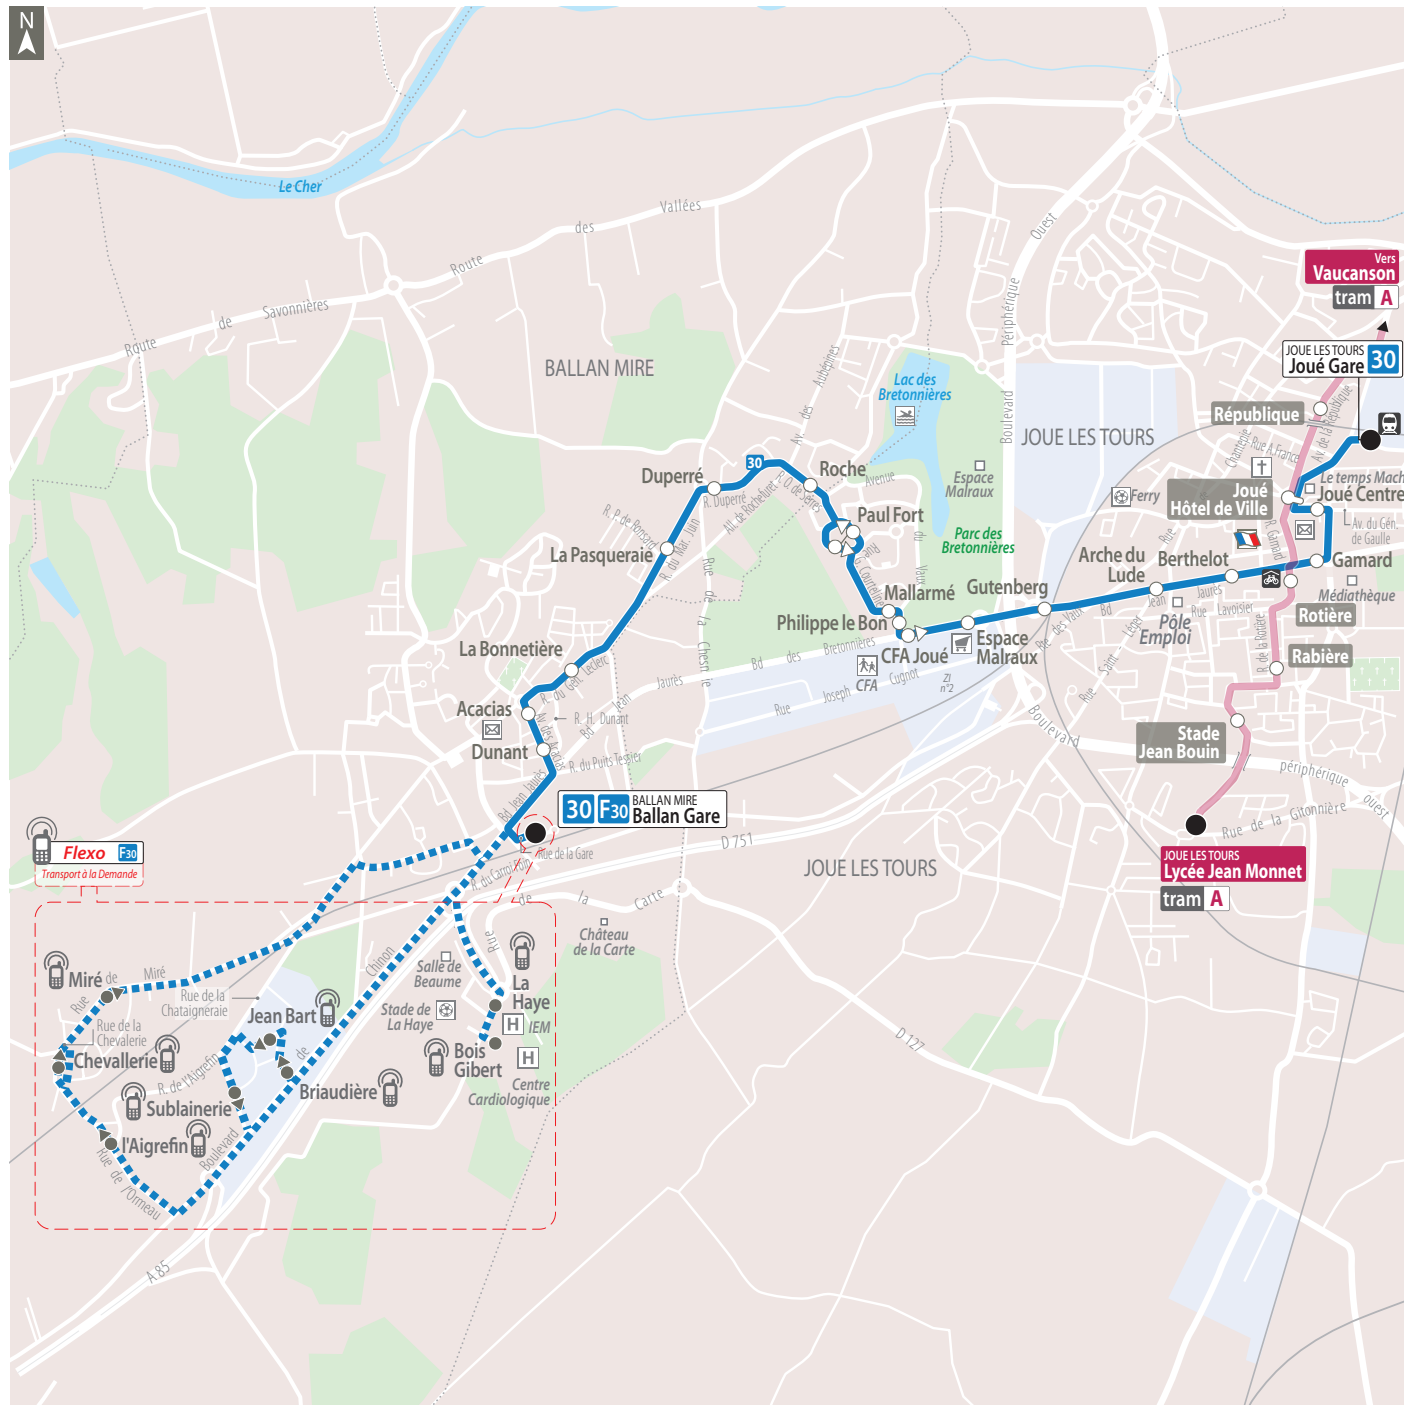

AMPLITUDES HORAIRES

		Sem.	Sam.	Dim.
Premiers départs	Ballan Gare	6.04	6.00	11.36
	Joué Gare	6.21	6.16	16.30
Derniers départs	Ballan Gare	20.08	19.41	13.06
	Joué Gare	20.26	19.58	19.00

FRÉQUENCES DE PASSAGE

Horaires	Sem.	Sam.	Dim.
Heures Creuses <i>avant 7h et après 20h</i>	35 min	40 min	-
Heures de journée <i>9h - 16h et 19h - 20h</i>	35 min	40 min	2 allers / retours
Heures de pointe <i>7h - 9h et 16h - 19h</i>	35 min	40 min	-
Heures de nuit <i>après 22h</i>	-	-	-

Découvrez le service Flexo

Du lundi au vendredi, la ligne 30 propose un service Flexo.

Ce service permet de vous rendre à l'un des arrêts situés au-delà du terminus Ballan Gare

Comment utiliser ce service ?

A l'aller : il vous suffit d'en informer le conducteur lors de votre montée dans le bus en précisant l'arrêt où vous souhaitez vous rendre

Au retour : appelez notre service client au 02.47.66.70.70 et choisissez l'un des horaires proposés. Vous pouvez réserver un horaire jusqu'à 30 min avant le départ, du lundi au samedi de 6h à 19h

LA LIGNE 30 VOUS Y CONDUIT

Lieu	Commune	Arrêt
Centre commercial des Bretonnières	Joué les Tours	Espace Malraux
Centre ville de Ballan	Ballan Miré	Acacias
CFA de Joué	Joué les Tours	CFA Joué
Espace Malraux	Joué les Tours	Espace Malraux
Gare SNCF de Ballan	Ballan Miré	Ballan Gare
Gare SNCF de Joué	Joué les Tours	Joué Gare
Hôtel de Ville (Joué lès Tours)	Joué les Tours	Joué Centre
Le Temps Machine	Joué les Tours	Joué Centre
Patinoire (Joué lès Tours)	Joué les Tours	Joué Centre
Pôle Emploi (Joué lès Tours)	Joué les Tours	Arche du Lude
Poste centrale	Joué les Tours	Joué Centre