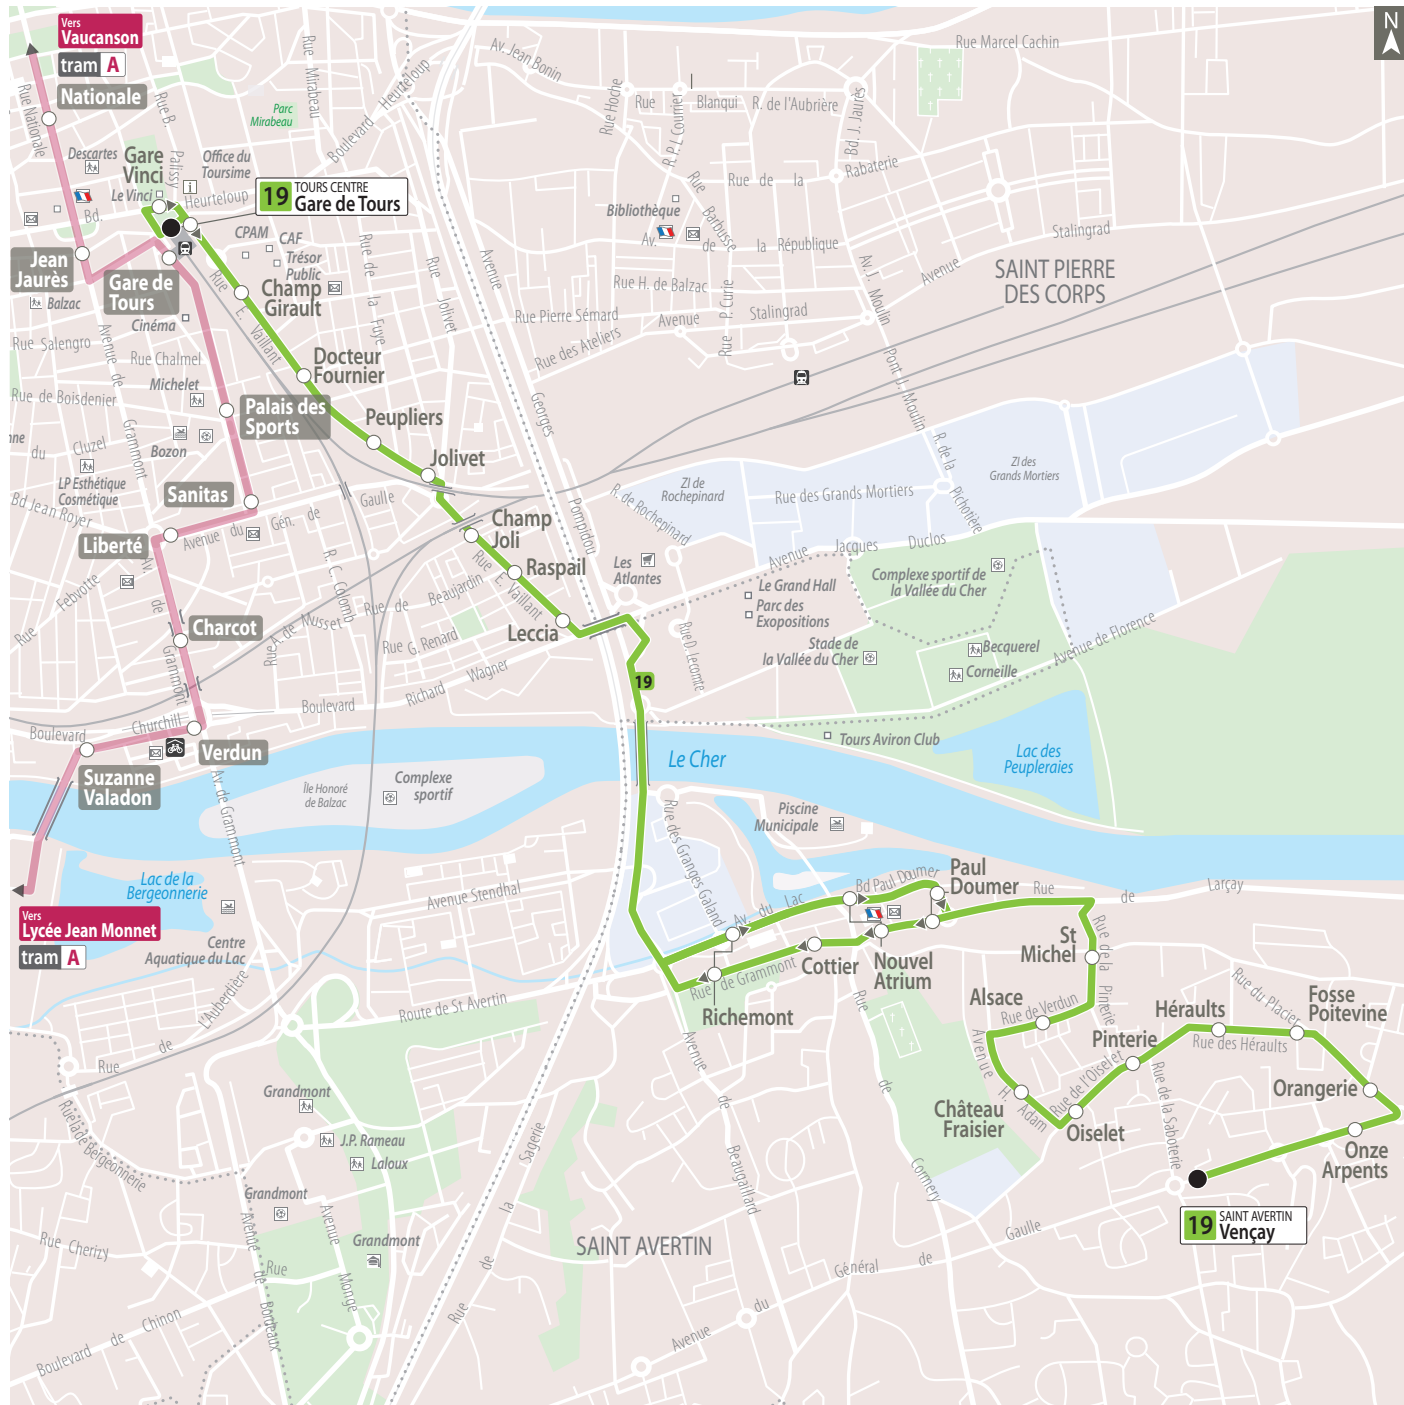

AMPLITUDES HORAIRES

		Sem.	Sam.	Dim.
Premiers départs	Vençay	7.11	-	-
	Gare de Tours	17.20	-	-
Derniers départs	Vençay	8.15	-	-
	Gare de Tours	19.20	-	-

FRÉQUENCES DE PASSAGE

La ligne 19 propose 2 allers et 3 retours directs entre St Avertin (Avenue du Général de Gaulle) et la Gare de Tours du lundi au vendredi (sauf jours fériés).

LA LIGNE 19 VOUS Y CONDUIT

Lieu	Commune	Arrêt
CAF	Tours Centre	Champ Girault
CPAM	Tours Centre	Champ Girault
Gare routière et ferroviaire	Tours Centre	Gare de Tours
Gymnase des Onze Arpens	St Avertin	Onze Arpens
Le Nouvel Atrium	St Avertin	Nouvel Atrium
Hôtel de ville (St Avertin)	St Avertin	Nouvel Atrium
Palais des Congrès Vinci	Tours Centre	Gare de Tours
Trésor Public	Tours Centre	Champ Girault