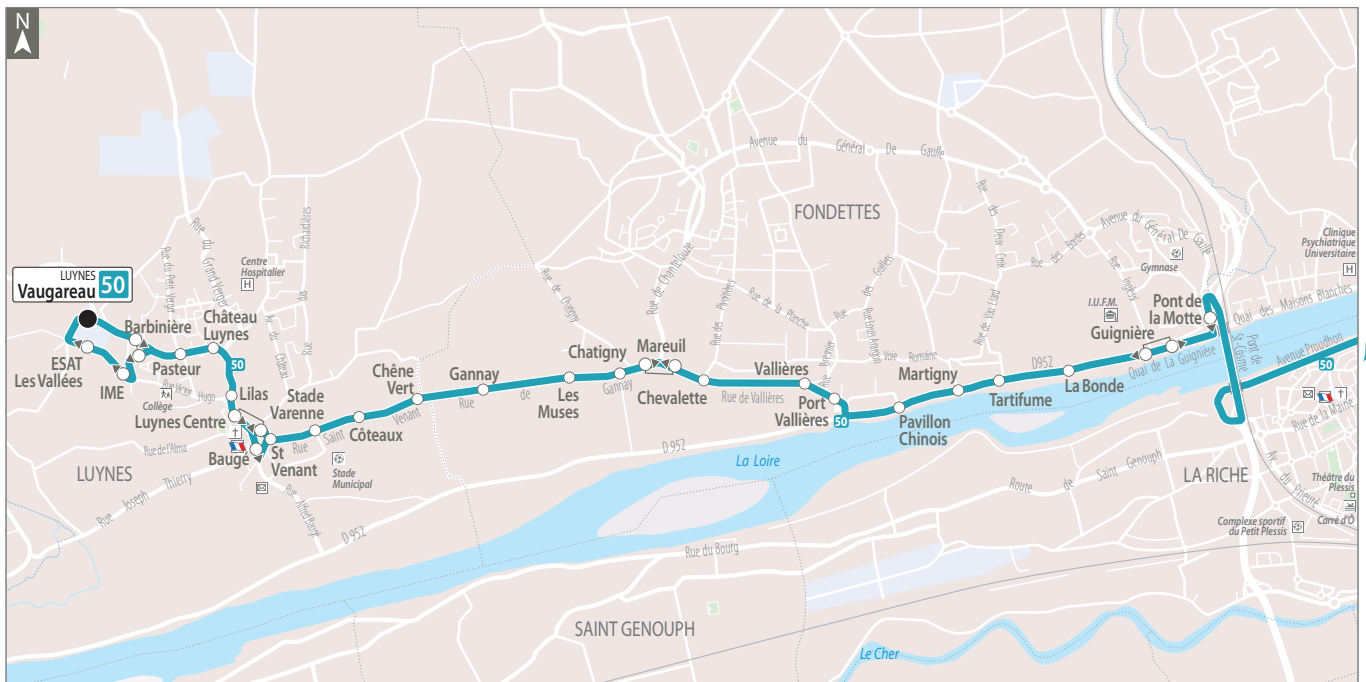

AMPLITUDES HORAIRES

		Sem.	Sam.	Dim.
Premiers départs	Vaugareau	5.56	6.01	11.21
	Bois de Plante	5.45	6.07	11.18
Derniers départs	Vaugareau	19.38	19.38	18.28
	Bois de Plante	19.48	19.48	18.27

FRÉQUENCES DE PASSAGE

Horaires	Sem.	Sam.	Dim.
Heures Creuses <i>avant 7h et après 20h</i>	40 min	45 min	-
Heures de journée <i>9h - 16h et 19h - 20h</i>	30 min	30 min	70 min
Heures de pointe <i>7h - 9h et 16h - 19h</i>	20 min	30 min	70 min
Heures de nuit <i>après 22h</i>	-	-	-

Découvrez le service Résago

En correspondance avec la ligne 50, le service Résago R3 vous permet de vous rendre au-delà du terminus Bois de Plante (les zones industrielles des Yvaudières et des Grands Mortiers, ou même le centre commercial des Atlantes)

Réalisé en taxi-bus, ce service nécessite une réservation au préalable.

Comment utiliser ce service ?

Choisissez l'un des horaires proposés (dans la fiche de la ligne R3) et appelez notre service clientèle au 02.47.66.70.70 du lundi au samedi de 6h à 19h.

Vous pouvez réserver jusqu'à la veille pour le lendemain et jusqu'au matin pour l'après midi.