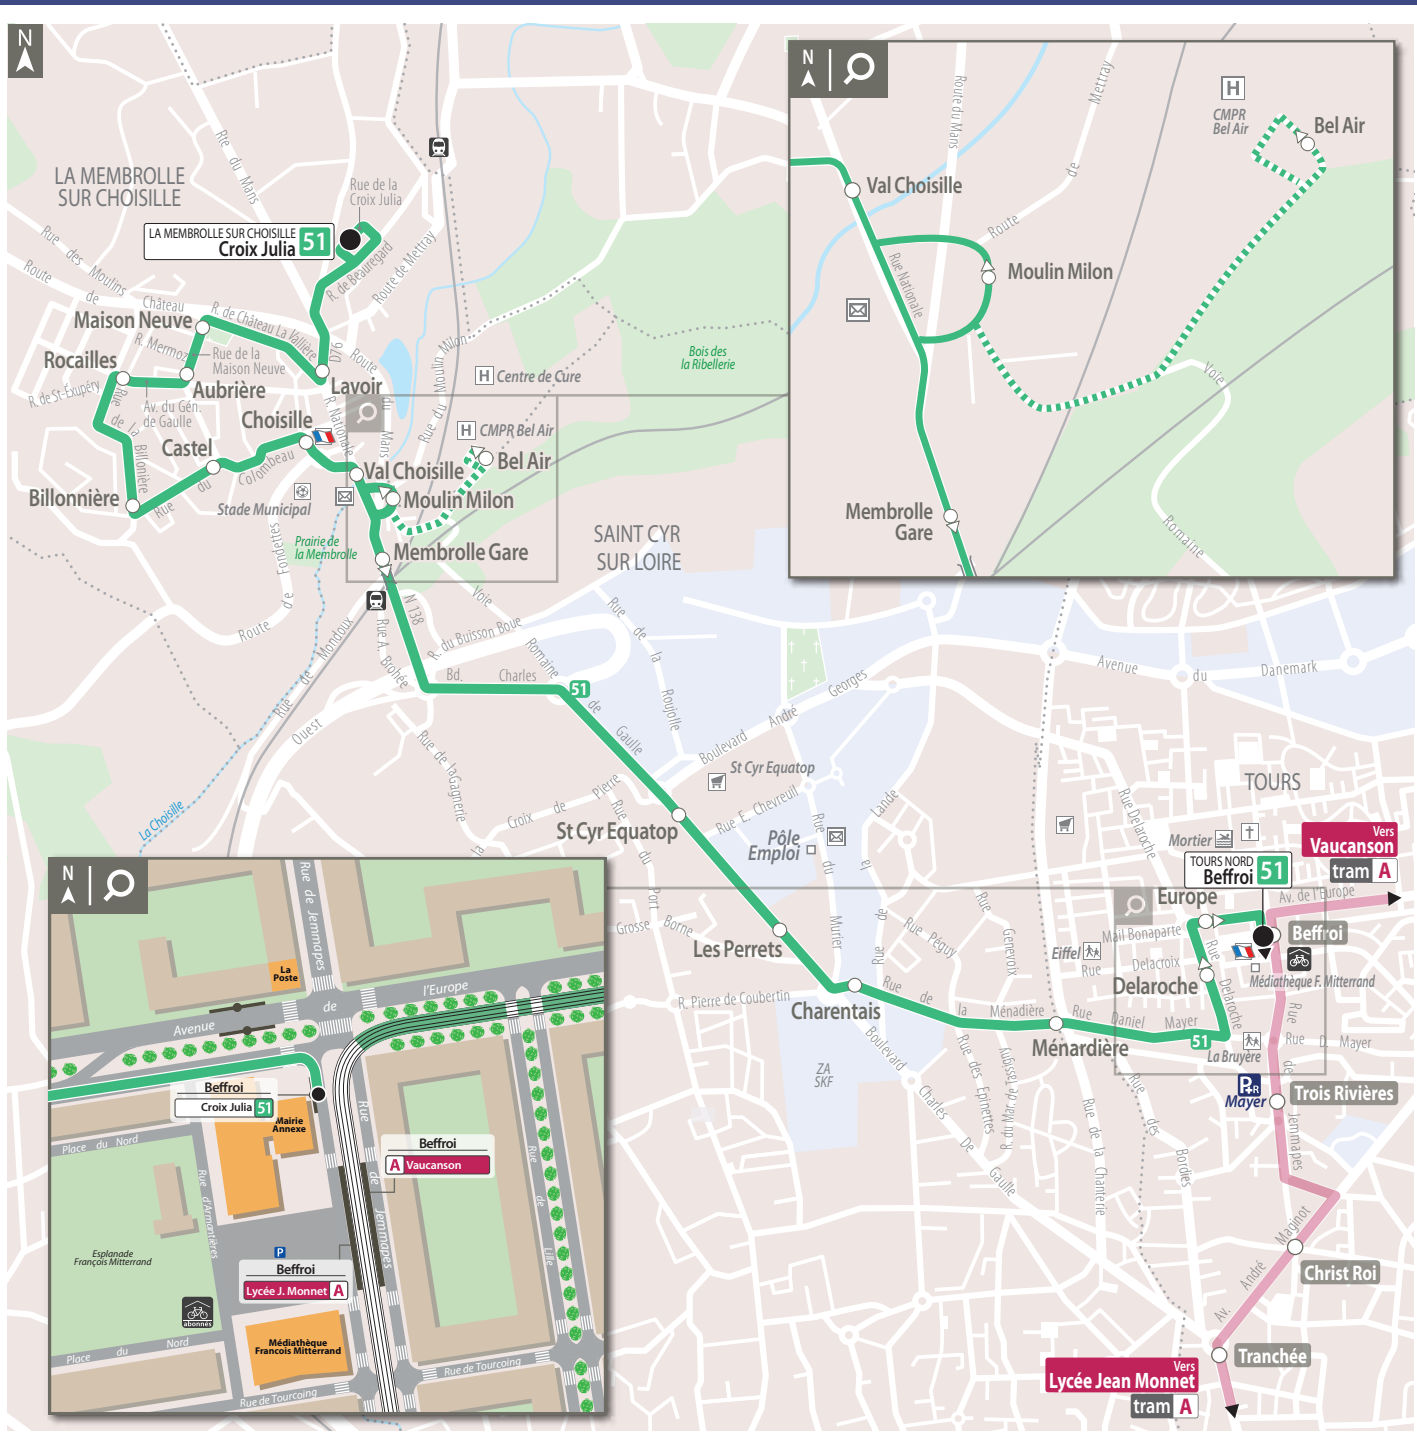

AMPLITUDES HORAIRES

		Sem.	Sam.	Dim.
Premiers départs	Croix Julia	6.17	6.16	10.03*
	Beffroi	6.37	6.36	15.03*
Derniers départs	Croix Julia	19.33	19.30	13.03*
	Beffroi	19.58	19.55	16.39*

* horaire desservi uniquement sur réservation

FRÉQUENCES DE PASSAGE

Horaires	Sem.	Sam.	Dim.
Heures Creuses avant 7h et après 20h	60 min	60 min	4 départs / jour uniquement
Heures de journée 9h - 16h et 19h - 20h	60 min	60 min	
Heures de pointe 7h - 9h et 16h - 19h	60 min	60 min	
Heures de nuit après 22h	-	-	

Info dimanche

La ligne 51 propose 2 allers - retours les dimanches et jours fériés
Ces départs sont effectués uniquement sur réservation

Comment utiliser ce service ?

Il vous suffit de choisir un des horaires proposés et d'appeler le service clientèle
du lundi au samedi de 6h00 à 19h00 au 02.47.66.70.70

LA LIGNE 51 VOUS Y CONDUIT

Lieu	Commune	Arrêt
Centre commercial St Cyr Equatop	St Cyr sur Loire	St Cyr Equatop
Centre médical de Bel Air	La Membrolle sur Choisille	Bel Air
Mairie de La Membrolle sur Choisille	La Membrolle sur Choisille	Choisille
Médiathèque François Mitterrand	Tours Nord	Beffroi