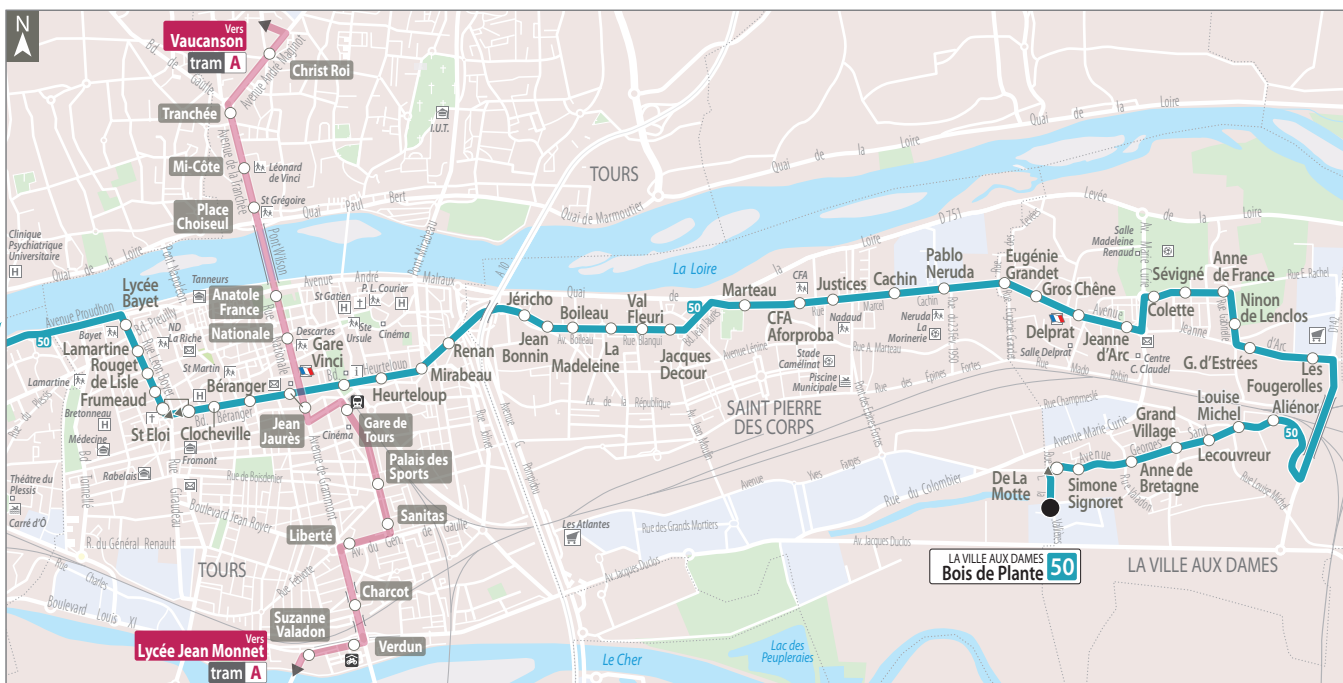

LA LIGNE 50 VOUS Y CONDUIT

Lieu	Commune	Arrêt
CFA de St Pierre des Corps	St Pierre des Corps	CFA Aforproba
CHU Clocheville	Tours Centre	Clocheville
Collège de Luynes	Luynes	Pasteur
Collège Pablo Neruda	La Ville aux Dames	Pablo Neruda
ESAT de Luynes	Luynes	ESAT Les Vallées
Gares routière et ferroviaire	Tours Centre	Gare Vinci
Hôtel de Ville (Tours)	Tours Centre	Jean Jaurès
IME de Luynes	Luynes	IME
IUFM	Fondettes	Guignièrre
Lycée Balzac	Tours Centre	Jean Jaurès
Lycée Paul-Louis Courier	Tours Centre	Gare Vinci
Lycée professionnel Bayet	Tours Centre	Lycée Bayet
Lycée professionnel Nadaud	St Pierre des Corps	LP Nadaud
Lycée Ste Ursule	Tours Centre	Jean Jaurès
Mairie de La Ville aux Dames	La Ville aux Dames	Delprat
Palais de justice	Tours Centre	Jean Jaurès
Palais des Congrès Vinci	Tours Centre	Gare Vinci
Centre commercial Leclerc	La Ville aux Dames	Les Fougères