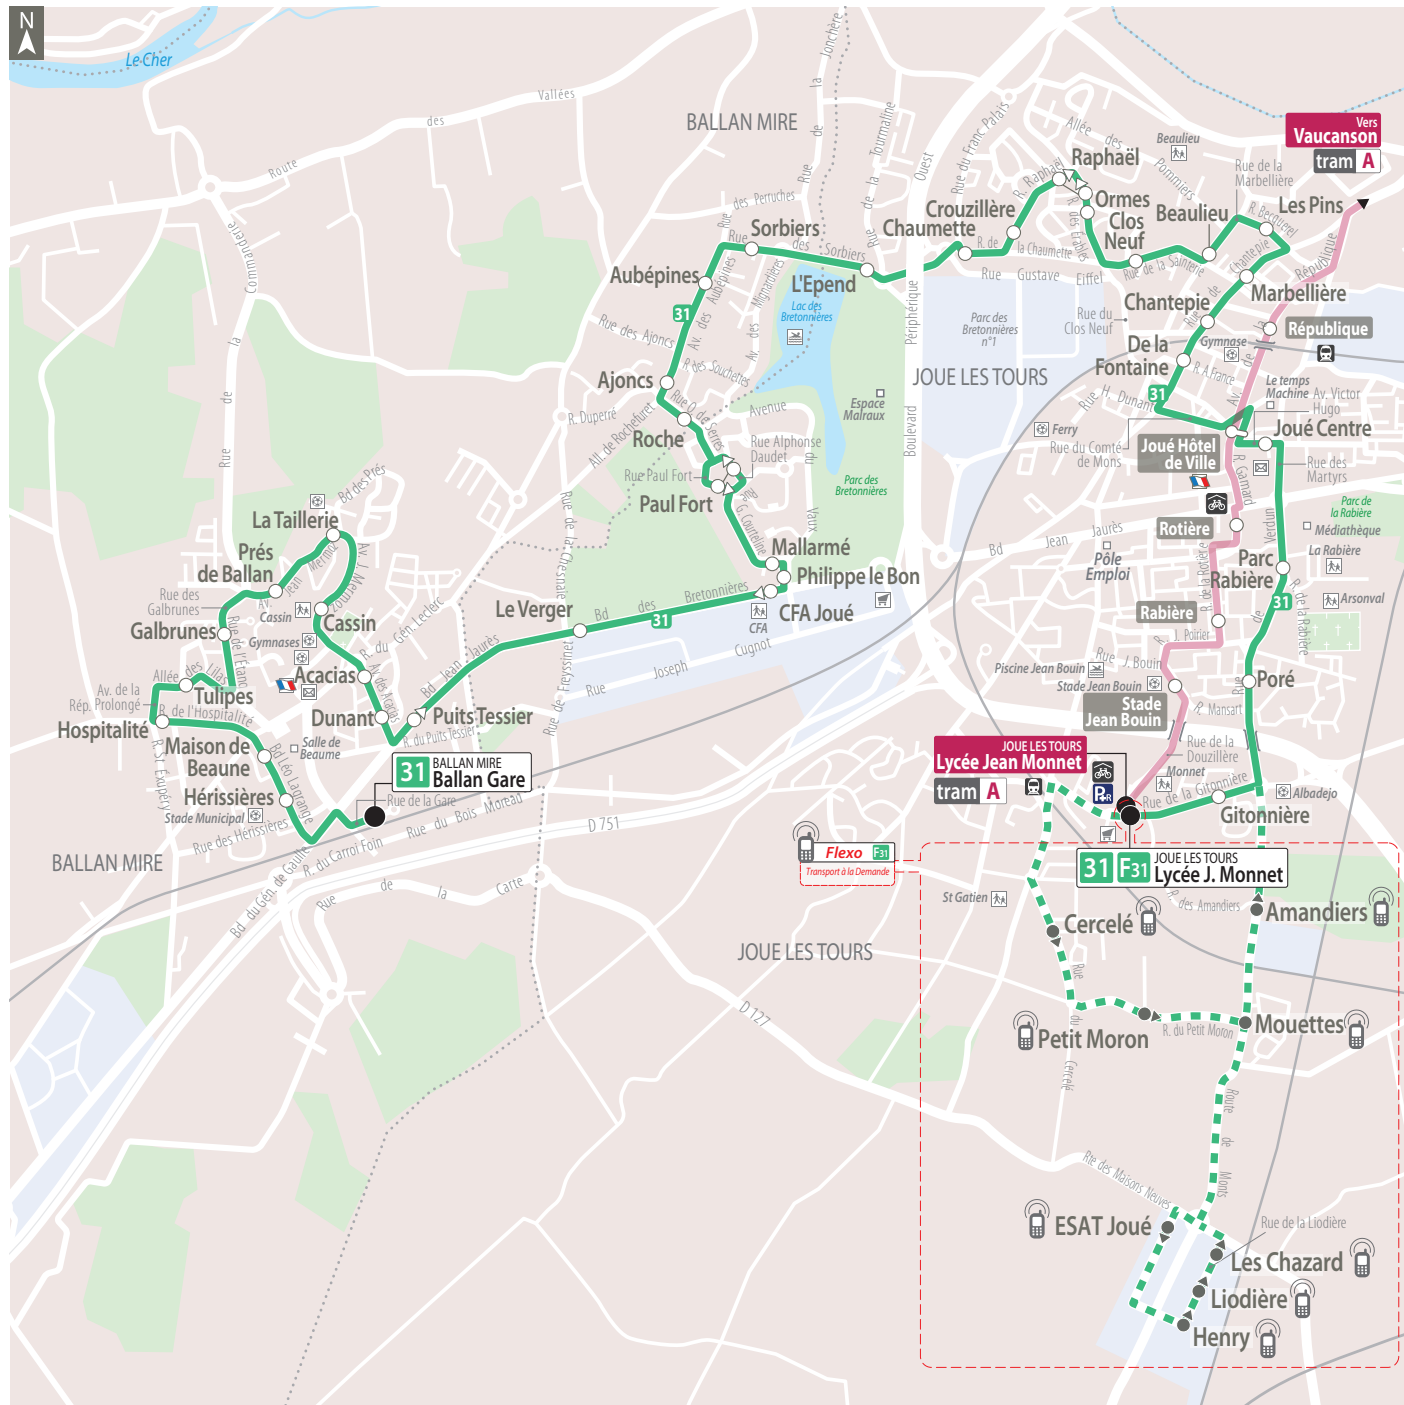

AMPLITUDES HORAIRES

		Sem.	Sam.	Dim.
Premiers départs	Ballan Gare	6.17	6.33	-
	Lycée Jean Monnet	6.24	6.30	-
Derniers départs	Ballan Gare	19.38	18.51	-
	Lycée Jean Monnet	19.28	19.28	-

FRÉQUENCES DE PASSAGE

Horaires	Sem.	Sam.	Dim.
Heures Creuses <i>avant 7h et après 20h</i>	35 min	45 min	-
Heures de journée <i>9h - 16h et 19h - 20h</i>	40 min	45 min	-
Heures de pointe <i>7h - 9h et 16h - 19h</i>	35 min	45 min	-
Heures de nuit <i>après 22h</i>	-	-	-

Découvrez le service Flexo

Du lundi au vendredi, la ligne 31 propose un service Flexo qui vous permet de vous rendre à l'un des arrêts situés au-delà du terminus Lycée Jean Monnet.

Comment utiliser ce service ?

A l'aller : il vous suffit d'en informer le conducteur lors de votre montée dans le bus en précisant l'arrêt où vous souhaitez vous rendre.

Au retour : appelez notre service client au 02.47.66.70.70 et choisissez l'un des horaires proposés. Vous pouvez réserver un horaire jusqu'à 30 min avant le départ, du lundi au samedi de 6h à 19h.

LA LIGNE 31 VOUS Y CONDUIT

Lieu	Commune	Arrêt
Centre ville de Ballan	Ballan Miré	Acacias
CFA de Joué	Joué les Tours	CFA Joué
Collège Beaulieu	Joué les Tours	Beaulieu
Collège La Rabière	Joué les Tours	Parc Rabière
Collège René Cassin	Ballan Miré	Cassin
Gare de Ballan	Ballan Miré	Ballan Gare
Hôtel de Ville (Joué lès Tours)	Joué les Tours	Joué Hôtel de Ville
Lac des Bretonnières	Joué les Tours	L'Epend
Le Temps Machine	Joué les Tours	Joué Centre
Lycée Arsonval	Joué les Tours	Parc Rabière
Lycée Jean Monnet	Joué les Tours	Lycée Jean Monnet
Médiathèque (Joué lès Tours)	Joué les Tours	Parc Rabière
Patinoire (Joué lès Tours)	Joué les Tours	Joué Hôtel de Ville
Stade Albadejo	Joué les Tours	Gitonnière
ZI Cugnot	Ballan Miré	Le Verger