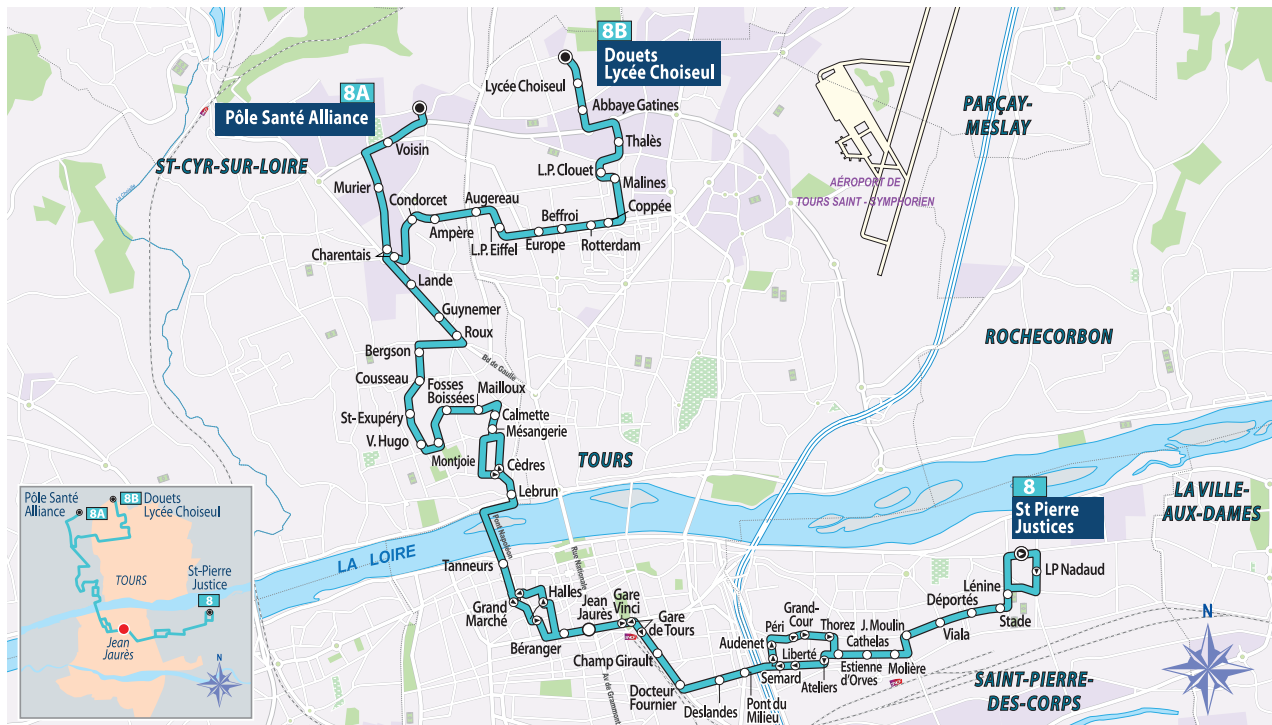

Ligne	B	A	B	A	B	A	B	A	B	A	B	A	B	A	B	A	B	A	B	A	B	A	B	A	B		
Pôle Santé Alliance	-	6.43	-	7.14	-	7.49	-	8.16	-	8.49	-	9.22	-	9.55	-	10.27	-	10.58	-	11.28	-	11.55	-	12.24	-	12.54	-
Douets Lycée Choiseul	6.13	-	6.49	-	7.22	-	7.51	-	8.21	-	8.53	-	9.26	-	9.59	-	10.32	-	11.03	-	11.31	-	11.58	-	12.30	-	12.58
LP Clouet	6.16	-	6.52	-	7.25	-	7.56	-	8.26	-	8.58	-	9.31	-	10.04	-	10.37	-	11.08	-	11.36	-	12.03	-	12.35	-	13.03
Beffroi	6.20	-	6.56	-	7.29	-	8.01	-	8.31	-	9.03	-	9.36	-	10.09	-	10.42	-	11.13	-	11.41	-	12.08	-	12.40	-	13.08
Lande	6.27	6.48	7.03	7.19	7.36	7.54	8.08	8.21	8.38	8.55	9.10	9.28	9.43	10.01	10.16	10.33	10.49	11.04	11.20	11.34	11.48	12.01	12.15	12.30	12.47	13.00	13.15
Victor Hugo	6.37	6.58	7.14	7.30	7.48	8.06	8.20	8.33	8.50	9.07	9.21	9.39	9.54	10.12	10.27	10.44	11.00	11.15	11.31	11.45	11.59	12.12	12.26	12.41	12.58	13.11	13.26
Fosses Boissées	6.38	6.59	7.15	7.31	7.49	8.07	8.21	8.34	8.51	9.08	9.22	9.40	9.55	10.13	10.28	10.45	11.01	11.16	11.32	11.46	12.00	12.13	12.27	12.42	12.59	13.12	13.27
Les Halles	6.50	7.12	7.28	7.46	8.04	8.22	8.36	8.49	9.07	9.23	9.37	9.55	10.10	10.28	10.43	11.00	11.16	11.31	11.47	12.01	12.15	12.28	12.42	12.57	13.14	13.27	13.42
Jean Jaurès	6.53	7.15	7.31	7.50	8.08	8.26	8.40	8.53	9.11	9.27	9.41	9.59	10.14	10.32	10.47	11.04	11.20	11.35	11.51	12.05	12.19	12.32	12.46	13.01	13.18	13.31	13.46
Gare Vinci	6.56	7.18	7.35	7.54	8.12	8.30	8.43	8.56	9.14	9.30	9.44	10.02	10.17	10.35	10.50	11.07	11.23	11.38	11.54	12.08	12.22	12.35	12.49	13.04	13.21	13.34	13.49
Champ Girault	7.00	7.22	7.39	7.58	8.16	8.34	8.47	9.00	9.18	9.34	9.48	10.06	10.21	10.38	10.53	11.10	11.26	11.41	11.57	12.11	12.25	12.38	12.52	13.07	13.24	13.37	13.52
Pont du Milieu	7.03	7.25	7.42	8.01	8.19	8.37	8.50	9.03	9.21	9.37	9.51	10.09	10.24	10.41	10.56	11.13	11.29	11.44	12.00	12.14	12.28	12.41	12.55	13.10	13.27	13.40	13.55
Estiennes d'Orves	7.08	7.30	7.47	8.06	8.24	8.42	8.55	9.08	9.26	9.42	9.56	10.14	10.29	10.46	11.01	11.18	11.34	11.49	12.05	12.19	12.33	12.46	13.00	13.15	13.32	13.45	14.00
Viala	7.11	7.33	7.50	8.09	8.27	8.45	8.58	9.11	9.29	9.45	9.59	10.17	10.32	10.49	11.04	11.21	11.37	11.52	12.08	12.22	12.36	12.49	13.03	13.18	13.35	13.48	14.03
St Pierre Justices	7.15	7.37	7.54	8.13	8.31	8.49	9.02	9.15	9.33	9.49	10.03	10.21	10.36	10.53	11.08	11.25	11.41	11.56	12.12	12.26	12.40	12.53	13.07	13.22	13.39	13.52	14.07
LP Nadaud	-	7.38	7.55	-	-	-	9.03	-	-	-	-	-	-	-	-	-	-	-	-	-	-	-	-	-	-	-	-