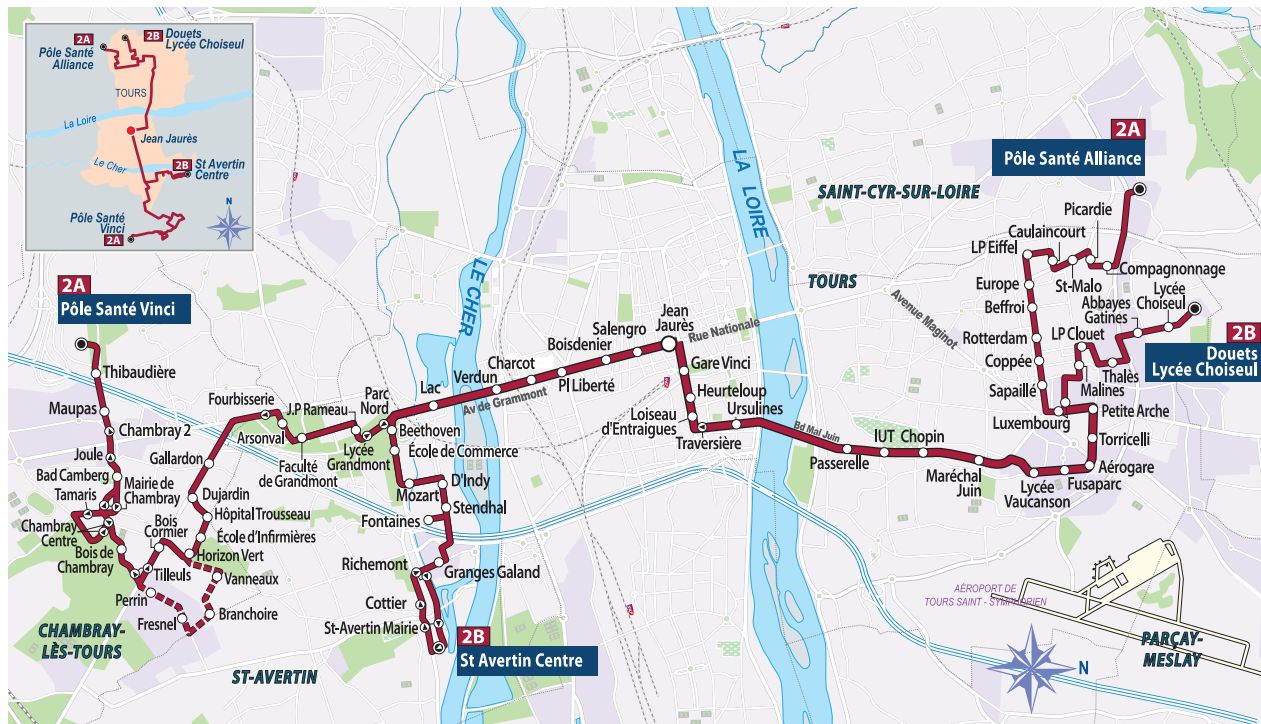

Dimanches et jours fériés | Toute l'année, sauf le 1er mai

Ligne	A	A	A	A	A	A	A	A	A	A	A	A	A	A	A	A	A	A	A	A	A
Douets Lycée Choiseul	7.28	8.04	8.41	9.19	9.58	10.37	11.17	11.56	12.36	13.15	13.55	14.36	15.18	15.59	16.40	17.22	18.05	18.48	19.30	20.11	20.46
Petite Arche	7.35	8.11	8.48	9.26	10.05	10.44	11.24	12.03	12.43	13.22	14.02	14.43	15.25	16.06	16.47	17.29	18.12	18.55	19.37	20.18	20.53
LP Clouet	7.37	8.13	8.50	9.29	10.08	10.47	11.27	12.06	12.46	13.25	14.05	14.46	15.28	16.09	16.50	17.32	18.15	18.57	19.39	20.20	20.55
Beffroi	7.40	8.16	8.53	9.33	10.12	10.51	11.31	12.10	12.50	13.29	14.09	14.50	15.32	16.13	16.54	17.36	18.19	19.00	19.42	20.23	20.58
3 Rivières	7.44	8.20	8.57	9.38	10.17	10.56	11.36	12.15	12.55	13.34	14.14	14.55	15.37	16.18	17.00	17.42	18.24	19.05	19.47	20.28	21.03
Maginot	7.50	8.26	9.03	9.44	10.23	11.02	11.43	12.22	13.02	13.41	14.21	15.02	15.44	16.25	17.07	17.49	18.31	19.12	19.54	20.35	21.10
Pl Choiseul	7.52	8.28	9.05	9.46	10.25	11.04	11.45	12.24	13.04	13.43	14.23	15.04	15.46	16.27	17.09	17.51	18.33	19.14	19.56	20.37	21.12
Anatole France	7.54	8.30	9.07	9.48	10.27	11.06	11.47	12.26	13.06	13.45	14.25	15.06	15.48	16.29	17.11	17.53	18.35	19.16	19.57	20.38	21.13
Jean Jaurès	8.00	8.36	9.13	9.54	10.34	11.13	11.54	12.33	13.13	13.52	14.32	15.13	15.55	16.37	17.19	18.01	18.43	19.23	20.04	20.45	21.20
Place de la Liberté	8.05	8.41	9.18	9.59	10.39	11.18	11.59	12.38	13.18	13.57	14.38	15.19	16.01	16.43	17.25	18.07	18.49	19.29	20.09	20.50	21.25
Verdun	8.08	8.44	9.21	10.02	10.42	11.21	12.02	12.41	13.21	14.00	14.41	15.22	16.05	16.47	17.29	18.11	18.52	19.32	20.12	20.53	21.28
2 Lions	8.14	8.50	9.27	10.08	10.48	11.27	12.08	12.47	13.27	14.06	14.47	15.28	16.11	16.54	17.36	18.19	19.00	19.40	20.19	21.00	21.35
Joué Centre	8.24	9.00	9.37	10.18	10.58	11.37	12.18	12.57	13.37	14.16	14.58	15.39	16.22	17.05	17.47	18.30	19.11	19.51	20.29	21.10	21.45
Joué Lycée Jean Monnet	8.31	9.07	9.44	10.25	11.06	11.45	12.25	13.04	13.44	14.23	15.06	15.47	16.30	17.13	17.55	18.38	19.19	19.58	20.36	21.17	21.52