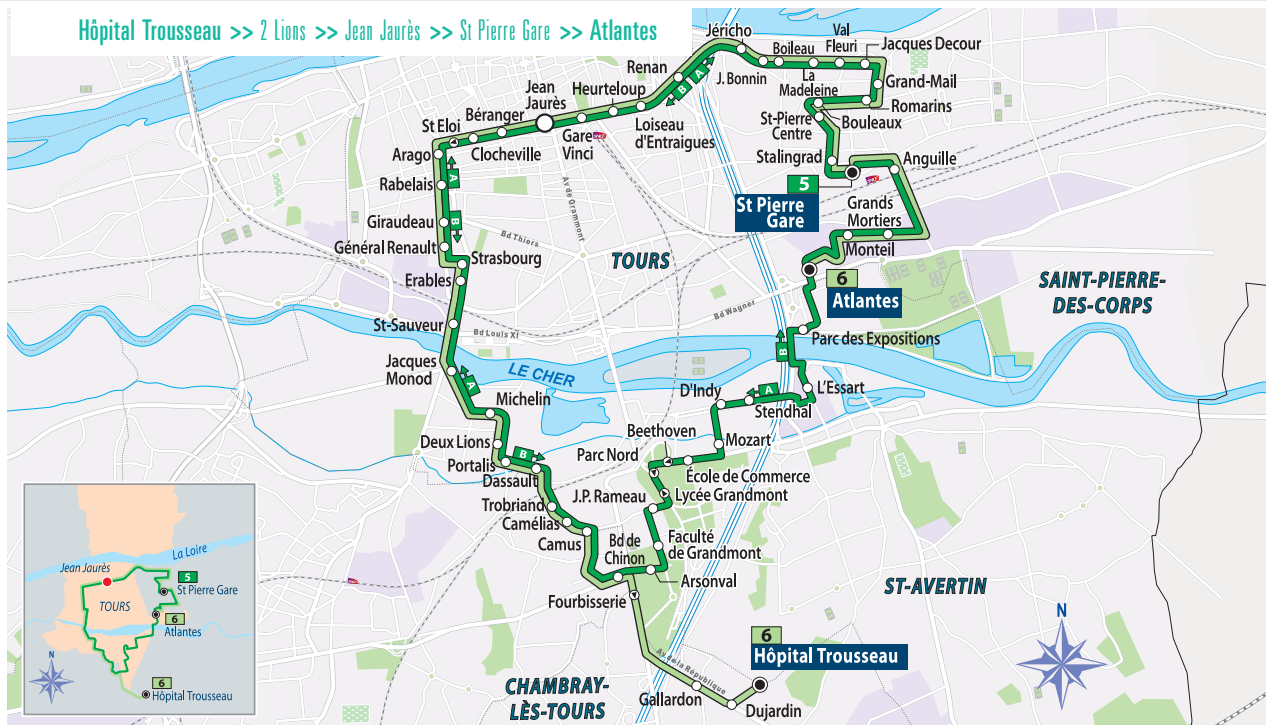

Conservez votre guide. Il sera aussi
valable à partir du 5 septembre 2011.

Attention nouvel itinéraire par l'avenue du Gal De Gaulle. Les arrêts du boulevard Wagner
et de l'avenue Grammont ne sont plus desservis par cette ligne (voir lignes 9 et citadine).