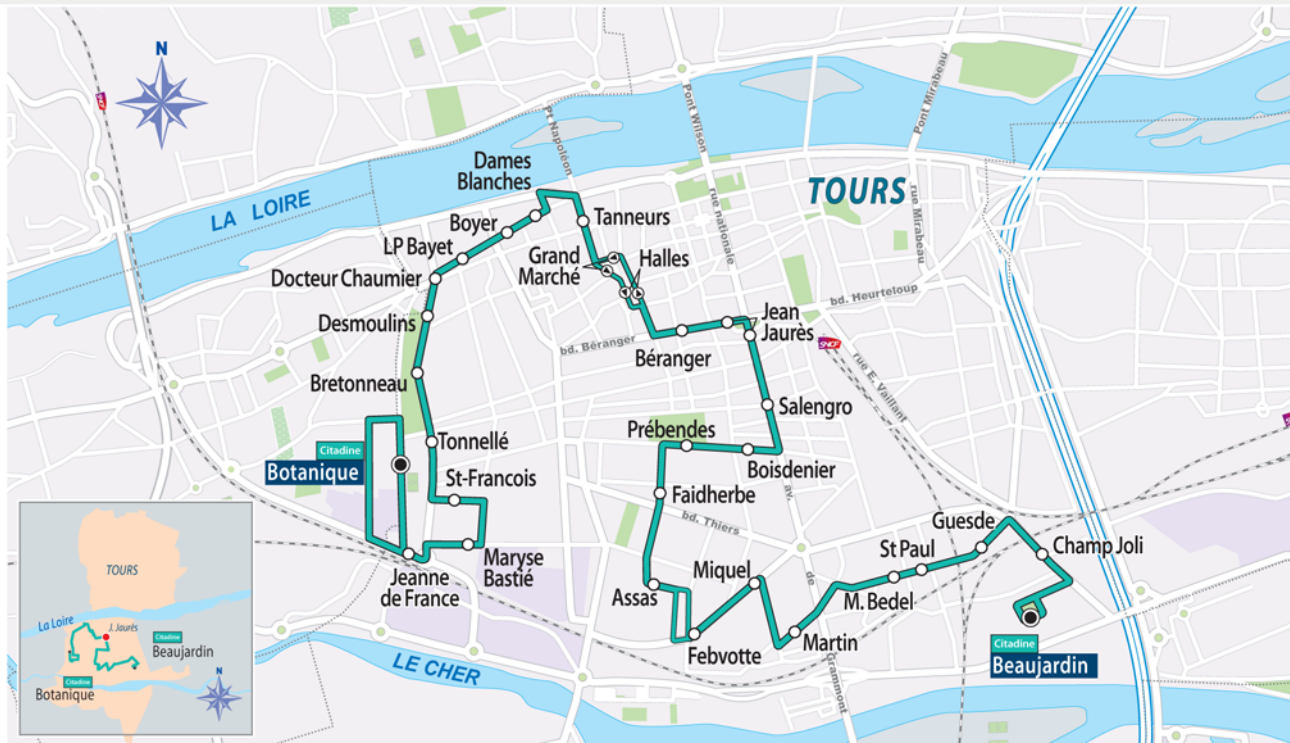

Botanique	11.00	11.45	12.30	13.15	14.03	14.51	15.39	16.24	17.23	18.13
Maryse Bastié	11.02	11.47	12.32	13.17	14.05	14.53	15.41	16.27	17.26	18.16
Docteur Chaumier	11.05	11.51	12.36	13.21	14.09	14.57	15.45	16.31	17.31	18.21
Grand Marché	11.09	11.56	12.41	13.26	14.14	15.02	15.50	16.37	17.37	18.27
Jean Jaurès	11.14	12.01	12.46	13.31	14.19	15.07	15.55	16.43	17.43	18.33
Prebendes	11.19	12.06	12.51	13.36	14.24	15.12	16.00	16.49	17.49	18.38
Febvotte	11.23	12.10	12.55	13.40	14.28	15.16	16.04	16.53	17.53	18.42
Maurice Bedel	11.28	12.15	13.00	13.45	14.33	15.21	16.09	16.58	17.58	18.46
Beaujardin	11.33	12.20	13.05	13.50	14.38	15.26	16.14	17.03	18.03	18.51

Beaujardin	10.00	10.50	11.35	12.20	13.05	13.50	14.38	15.26	16.14	17.03
Maurice Bedel	10.04	10.55	11.40	12.25	13.10	13.55	14.43	15.31	16.19	17.08
Febvotte	10.09	11.00	11.45	12.30	13.15	14.00	14.48	15.36	16.24	17.13
Prébendes	10.13	11.04	11.49	12.34	13.19	14.04	14.52	15.40	16.28	17.17
Jean Jaurès	10.17	11.08	11.53	12.38	13.23	14.08	14.56	15.44	16.32	17.21
Grand Marché	10.25	11.16	12.01	12.46	13.31	14.16	15.04	15.52	16.40	17.29
Docteur Chaumier	10.29	11.20	12.06	12.51	13.36	14.21	15.09	15.57	16.46	17.35
Maryse Bastié	10.32	11.23	12.10	12.55	13.40	14.25	15.13	16.01	16.50	17.39
Botanique	10.34	11.25	12.12	12.57	13.42	14.27	15.15	16.04	16.53	17.42