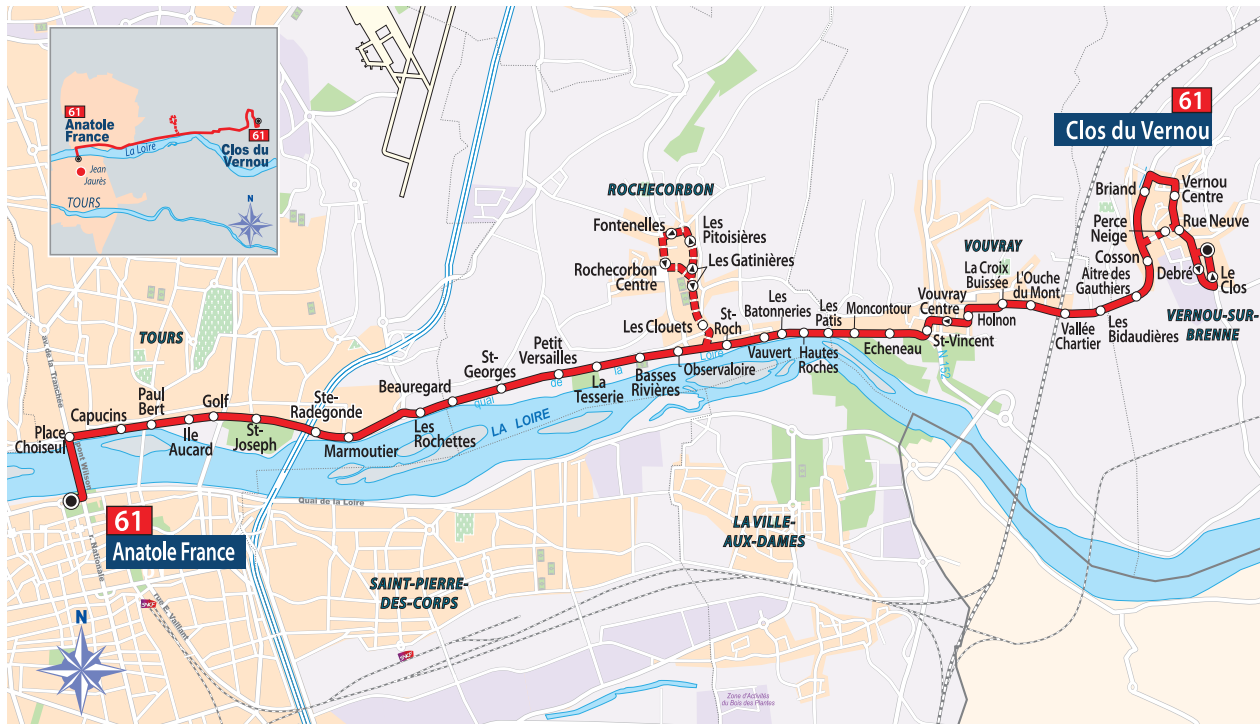

61 Vernou >> Vouvray >> Rochecorbon >> Tours (Anatole France) — Tours (Anatole France) >> Rochecorbon >> Vouvray >> Vernou

	1		1	1	1	1	1				3						
Clos de Vernou	6.42	-	7.06	8.09	9.38	11.17	12.05	13.05	14.41	-	16.29	-	17.15	17.44	18.40	19.15	19.50
Vernou centre	6.44	-	7.09	8.12	9.40	11.19	12.07	13.07	14.43	-	16.31	-	17.17	17.46	18.42	19.17	19.52
Vallée Chartier	6.48	-	7.15	8.18	9.45	11.24	12.12	13.12	14.48	-	16.37	-	17.23	17.51	18.47	19.21	19.56
Holnon	6.51	7.09	7.18	8.21	9.48	11.27	12.15	13.15	14.51	16.08	16.40	-	17.26	17.54	18.50	19.24	19.59
Vouvray Centre	6.51	7.09	7.18	8.21	9.48	11.27	12.15	13.15	14.51	16.08	16.40	16.41	17.26	17.54	18.50	19.24	19.59
Les Patis	6.55	7.13	7.22	8.25	9.52	11.31	12.19	13.19	14.55	16.12	16.44	16.46	17.30	17.58	18.53	19.27	20.02
Rochecorbon centre	-	-	-	-	9.58	11.37	12.26	-	15.02	16.20	-	16.56	-	-	-	-	-
Observatoire	6.59	7.17	7.26	8.29	10.00	11.39	12.28	13.23	15.04	16.22	16.48	16.59	17.34	18.02	18.57	19.31	20.05
La Tesserie	7.01	7.19	7.28	8.31	10.02	11.41	12.30	13.25	15.06	16.24	16.50	17.01	17.36	18.04	18.59	19.32	20.06
Marmoutier	7.04	7.22	7.31	8.34	10.05	11.44	12.33	13.28	15.09	16.27	16.54	17.05	17.39	18.07	19.02	19.35	20.09
Paul Bert	7.08	7.28	7.37	8.40	10.09	11.48	12.37	13.32	15.13	16.32	16.58	17.09	17.43	18.11	19.06	19.38	20.12
Place Choiseul	7.10	7.30	7.39	8.42	10.11	11.50	12.39	13.34	15.15	16.34	17.00	17.11	17.45	18.13	19.07	19.39	20.13
Anatole France	7.15	7.36	7.45	8.48	10.17	11.57	12.46	13.40	15.21	16.40	17.06	17.17	17.51	18.20	19.12	19.44	20.18

1. 1 Le jeudi, les arrêts Vernou Centre et Briand sont reportés à l'arrêt Perce Neige, rue Aimé Bardou en raison du marché.
2. 2 Le bus part de l'ADAPEI à 14h40 et dessert l'arrêt Jean Jaurès à 15h19. Le bus circule uniquement le vendredi.
3. 3 Le bus part du collège de Vouvray à 16h40. Le bus ne circule pas le mercredi.
4. 4 Le bus part de l'ADAPEI à 17h10 et dessert l'arrêt Jean Jaurès à 17h49. Le bus ne circule pas le vendredi.

	1		1	1	1	1										
Anatole France	6.30	-	7.15	8.48	10.17	11.57	12.20	13.40	15.21	-	16.29	16.40	17.17	18.20	19.12	19.44
Place Choiseul	6.32	-	7.17	8.51	10.20	12.00	12.23	13.43	15.24	-	16.32	16.43	17.20	18.23	19.15	19.47
Paul Bert	6.33	-	7.18	8.52	10.21	12.02	12.25	13.45	15.25	-	16.33	16.44	17.22	18.25	19.16	19.48
Marmoutier	6.36	7.21	7.22	8.57	10.25	12.07	12.30	13.50	15.30	16.36	16.38	16.49	17.27	18.31	19.21	19.52
La Tesserie	6.39	7.24	7.25	9.00	10.27	12.10	12.33	13.53	15.33	16.39	16.41	16.52	17.30	18.34	19.24	19.54
Observatoire	6.40	7.25	7.26	9.01	10.28	12.12	12.35	13.55	15.34	16.41	16.43	16.54	17.32	18.35	19.25	19.55
Rochecorbon centre	-	7.30	7.31	-	-	-	-	-	-	-	-	-	-	-	-	19.59
Les Patis	6.43	7.35	7.36	9.05	10.32	12.16	12.39	13.59	15.38	16.46	16.48	16.59	17.36	18.39	19.29	20.04
Holnon	6.46	7.39	7.40	9.08	10.35	12.19	12.42	14.02	15.41	16.50	16.52	17.03	17.40	18.42	19.32	20.07
Vallée Chartier	6.49	-	7.43	9.11	10.38	12.22	12.45	14.05	-	16.53	16.55	17.06	17.43	18.46	19.35	20.09
Vernou centre	6.54	-	7.48	9.16	10.43	12.27	12.50	14.10	-	16.59	17.01	17.12	17.49	18.52	19.40	20.14
Clos de Vernou	6.56	-	7.51	9.19	10.46	12.30	12.53	14.13	-	17.03	17.05	17.16	17.53	18.55	19.43	20.17

1. 1 Le jeudi, les arrêts Vernou Centre et Briand sont reportés à l'arrêt Perce Neige, rue Aimé Bardou en raison du marché.