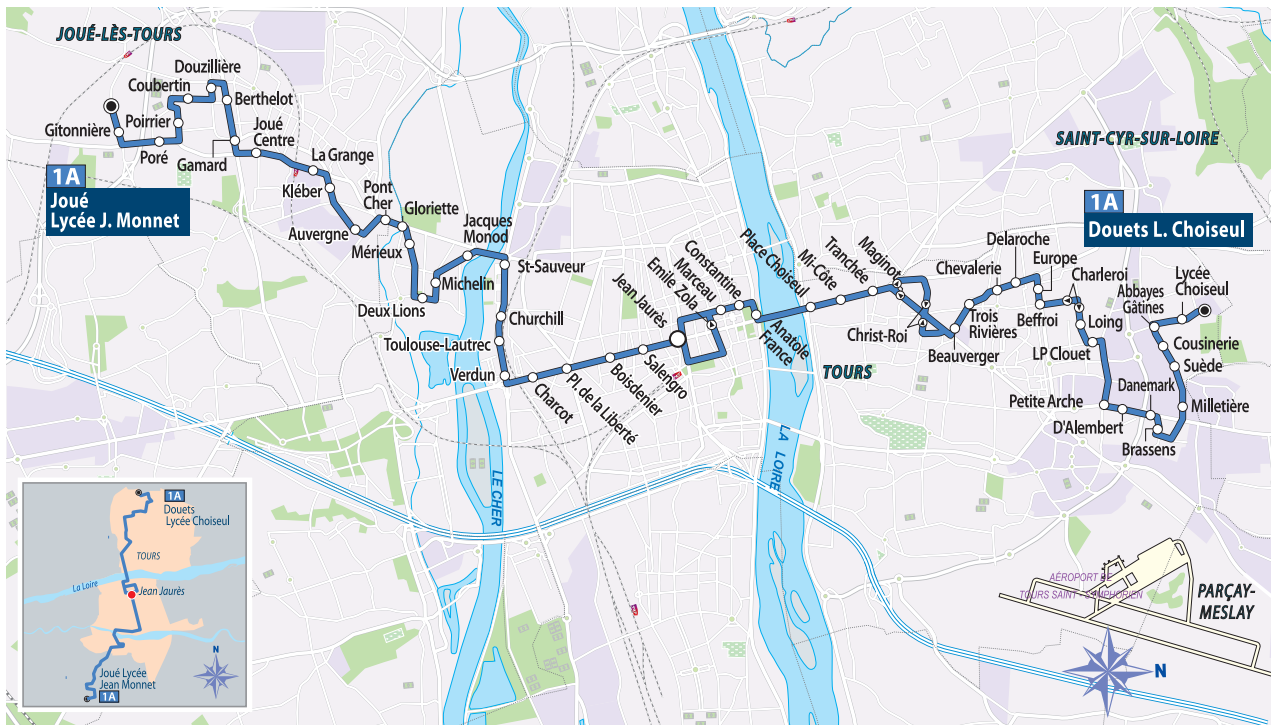

A Joué Lycée Jean Monnet >> Deux Lions >> Jean Jaurès >> Beffroi >> Douets Lycée Choiseul Monnet

Dimanches et jours fériés | Toute l'année, sauf le 1er mai

Ligne	A	A	A	A	A	A	A	A	A	A	A	A	A	A	A	A	A	A	A	A	A
Joué Lycée Jean Monnet	7.27	8.04	8.42	9.18	9.58	10.37	11.17	11.56	12.36	13.15	13.55	14.37	15.17	15.58	16.41	17.25	18.06	18.49	19.29	20.12	20.47
Joué Centre	7.35	8.12	8.50	9.27	10.07	10.46	11.26	12.05	12.45	13.24	14.04	14.47	15.26	16.07	16.51	17.35	18.15	18.58	19.38	20.20	20.55
2 Lions	7.46	8.23	9.01	9.38	10.18	10.57	11.37	12.16	12.56	13.35	14.15	14.58	15.37	16.18	17.02	17.46	18.26	19.09	19.49	20.30	21.05
Verdun	7.52	8.29	9.07	9.44	10.24	11.03	11.43	12.22	13.02	13.41	14.21	15.04	15.43	16.25	17.08	17.52	18.32	19.15	19.55	20.36	21.11
Place de la Liberté	7.55	8.32	9.10	9.47	10.27	11.06	11.46	12.25	13.05	13.44	14.24	15.07	15.46	16.28	17.11	17.55	18.35	19.18	19.58	20.39	21.14
Jean Jaurès	8.01	8.38	9.16	9.53	10.34	11.13	11.53	12.32	13.12	13.51	14.31	15.14	15.53	16.36	17.19	18.03	18.43	19.25	20.05	20.45	21.20
Anatole France	8.07	8.44	9.22	9.59	10.41	11.20	12.00	12.39	13.19	13.58	14.38	15.21	16.00	16.43	17.26	18.10	18.50	19.32	20.11	20.51	21.26
Place Choiseul	8.08	8.45	9.23	10.00	10.42	11.21	12.01	12.40	13.20	13.59	14.39	15.22	16.01	16.44	17.27	18.11	18.51	19.33	20.13	20.53	21.27
Maginot	8.10	8.47	9.25	10.02	10.44	11.23	12.03	12.42	13.22	14.01	14.41	15.24	16.03	16.46	17.29	18.13	18.53	19.35	20.15	20.55	21.29
3 Rivières	8.15	8.52	9.31	10.08	10.50	11.29	12.09	12.48	13.28	14.07	14.47	15.31	16.10	16.53	17.36	18.20	19.00	19.42	20.21	21.01	21.35
Beffroi	8.19	8.56	9.35	10.13	10.55	11.34	12.14	12.53	13.33	14.12	14.52	15.36	16.15	16.58	17.41	18.25	19.05	19.47	20.26	21.06	21.40
LP Clouet	8.22	8.59	9.38	10.16	10.58	11.37	12.17	12.56	13.36	14.16	14.56	15.40	16.19	17.02	17.45	18.29	19.08	19.50	20.29	21.09	21.43
Petite Arche	8.24	9.01	9.40	10.18	11.00	11.39	12.19	12.58	13.38	14.19	14.59	15.43	16.22	17.05	17.48	18.31	19.10	19.52	20.31	21.11	21.45
Douets Lycée Choiseul	8.31	9.08	9.47	10.25	11.07	11.46	12.26	13.05	13.45	14.26	15.06	15.50	16.29	17.12	17.55	18.38	19.17	19.59	20.38	21.18	21.52

Conservez votre guide. Il sera aussi valable à partir du 5 septembre 2011.