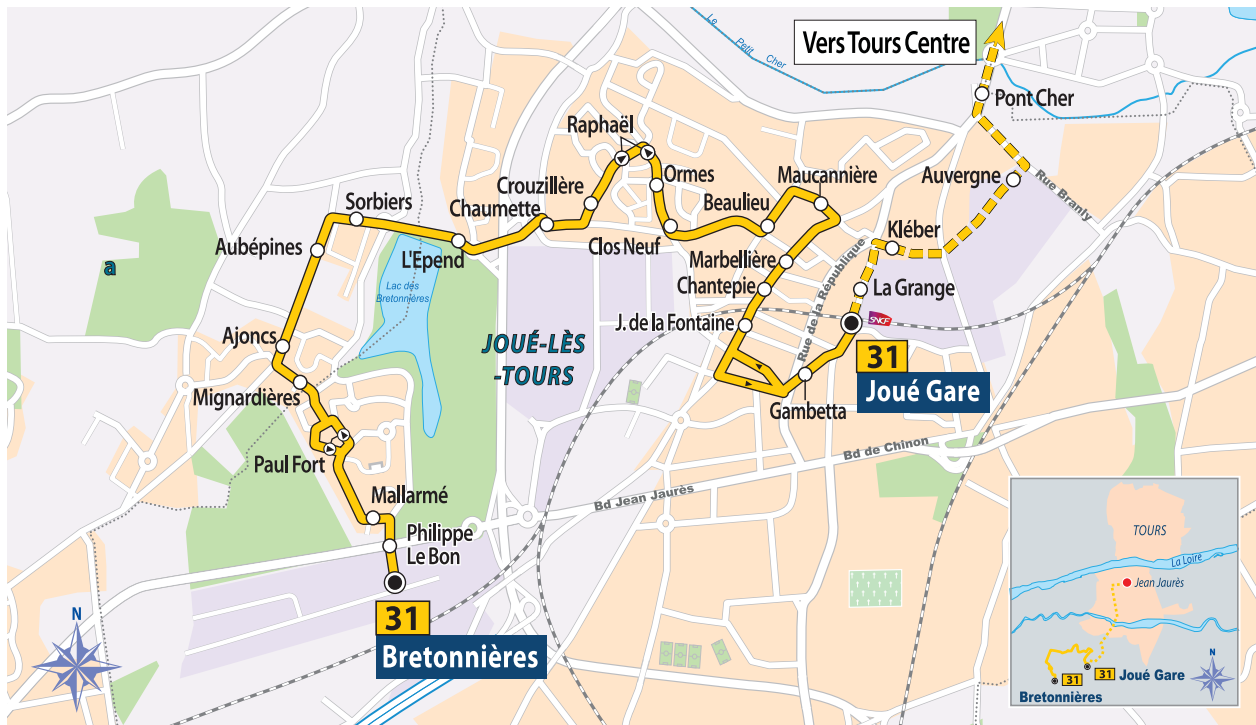

31 Joué les Tours Bretonnières >> Tours (Jean Jaurès) — Tours (Jean Jaurès) >> Joué les Tours Bretonnières

	1																					
Bretonnières	6.30	7.02	7.13	7.18	8.02	8.23	8.38	9.40	10.31	11.23	11.51	12.51	13.05	14.00	14.48	15.37	16.28	17.37	17.50	18.59	19.14	19.44
Paul Fort	6.32	7.05	7.16	7.21	8.05	8.26	8.41	9.43	10.34	11.26	11.54	12.54	13.07	14.02	14.50	15.39	16.30	17.40	17.53	19.01	19.16	19.46
Mignardières	6.33	7.06	7.17	7.22	8.06	8.27	8.42	9.44	10.35	11.27	11.55	12.55	13.08	14.03	14.51	15.40	16.31	17.41	17.54	19.02	19.17	19.47
Ajoncs	6.33	7.06	7.17	7.23	8.06	8.27	8.42	9.44	10.35	11.27	11.55	12.55	13.08	14.03	14.51	15.40	16.31	17.41	17.54	19.02	19.17	19.47
L'Épend	6.37	7.10	7.21	7.27	8.10	8.30	8.45	9.47	10.38	11.30	11.58	12.58	13.11	14.06	14.54	15.43	16.34	17.44	17.57	19.05	19.20	19.50
Raphaël	6.39	7.12	7.24	7.30	8.13	8.33	8.48	9.50	10.41	11.33	12.01	13.01	13.14	14.09	14.57	15.46	16.37	17.47	18.00	19.07	19.22	19.52
Marbellière	6.42	7.15	7.28	7.34	8.17	8.37	8.52	9.54	10.44	11.37	12.05	13.04	13.17	14.12	15.00	15.50	16.41	17.51	18.04	19.11	19.26	19.56
Gambetta	6.45	7.18	7.31	7.38	8.21	8.41	8.56	9.58	10.48	11.41	12.09	13.08	13.21	14.16	15.04	15.54	16.45	17.55	18.08	19.14	19.29	19.59
Joué Gare	6.47	-	-	-	-	8.43	8.58	10.00	10.50	-	12.11	13.10	-	14.18	15.06	15.56	16.47	-	-	19.16	19.31	20.01
Joué Lycée Jean Monnet	-	-	-	7.46	-	-	-	-	-	-	-	-	-	-	-	-	-	-	18.17	-	-	-
Gloriette	-	7.27	-	-	8.30	-	-	-	-	11.49	-	-	13.30	-	-	-	-	18.03	-	-	-	-
Jean Jaurès	-	7.43	-	-	8.47	-	-	-	-	12.05	-	-	13.46	-	-	-	-	18.20	-	-	-	-

1 Le bus dessert le Lycée Grandmont à 7h46.

	1 2																					
Jean Jaurès	-	-	7.43	-	8.47	-	-	-	12.05	-	-	-	-	-	-	-	-	18.20	-	-	-	-
Gloriette	-	-	7.58	-	9.02	-	-	-	12.21	-	-	-	-	-	-	-	-	18.37	-	-	-	-
Joué lycée Jean Monnet	-	-	-	-	-	-	-	-	-	12.38	-	-	-	-	-	17.15	18.18	-	-	-	-	-
Joué gare	6.47	7.55	-	8.43	-	10.00	10.50	12.11	-	12.47	13.32	14.18	15.06	15.56	16.47	17.24	18.27	-	19.16	19.31	20.01	-
Joué Mairie	6.49	7.57	8.07	8.45	9.09	10.02	10.52	12.13	12.28	12.49	13.34	14.20	15.08	15.58	16.49	17.26	18.29	18.43	19.18	19.33	20.03	-
Gambetta	6.51	8.00	8.10	8.48	9.12	10.05	10.55	12.16	12.31	12.52	13.37	14.23	15.11	16.01	16.52	17.29	18.32	18.46	19.21	19.35	20.05	-
Raphaël	6.54	8.04	8.14	8.52	9.16	10.09	10.59	12.20	12.34	12.55	13.41	14.28	15.16	16.07	16.58	17.34	18.37	18.51	19.24	19.38	20.08	-
L'Épend	6.56	8.06	8.17	8.55	9.19	10.12	11.01	12.23	12.37	12.58	13.43	14.30	15.18	16.10	17.01	17.37	18.40	18.54	19.26	19.40	20.10	-
Ajoncs	6.58	8.08	8.19	8.57	9.21	10.14	11.04	12.25	12.39	13.00	13.45	14.33	15.21	16.13	17.04	17.40	18.43	18.57	19.28	19.42	20.12	-
Mignardières	6.59	8.09	8.19	8.58	9.22	10.15	11.05	12.26	12.40	13.01	13.46	14.34	15.22	16.14	17.05	17.41	18.44	18.58	19.29	19.43	20.13	-
Paul Fort	7.00	8.10	8.20	8.59	9.23	10.16	11.06	12.27	12.41	13.02	13.47	14.35	15.23	16.15	17.06	17.42	18.45	18.59	19.30	19.44	20.14	-
Bretonnières	7.04	8.14	8.25	9.04	9.28	10.20	11.10	12.31	12.45	13.06	13.51	14.39	15.27	16.19	17.10	17.46	18.50	19.03	19.34	19.48	20.18	-

1 Le bus circule uniquement le mercredi. 2 Tous les jours le bus dessert le Lycée Grandmont à 13h20. Le mercredi uniquement, le bus est prolongé jusqu'à Ballan Gare par l'itinéraire de la ligne 30. le bus ne dessert pas l'arrêt des Bretonnières le mercredi.