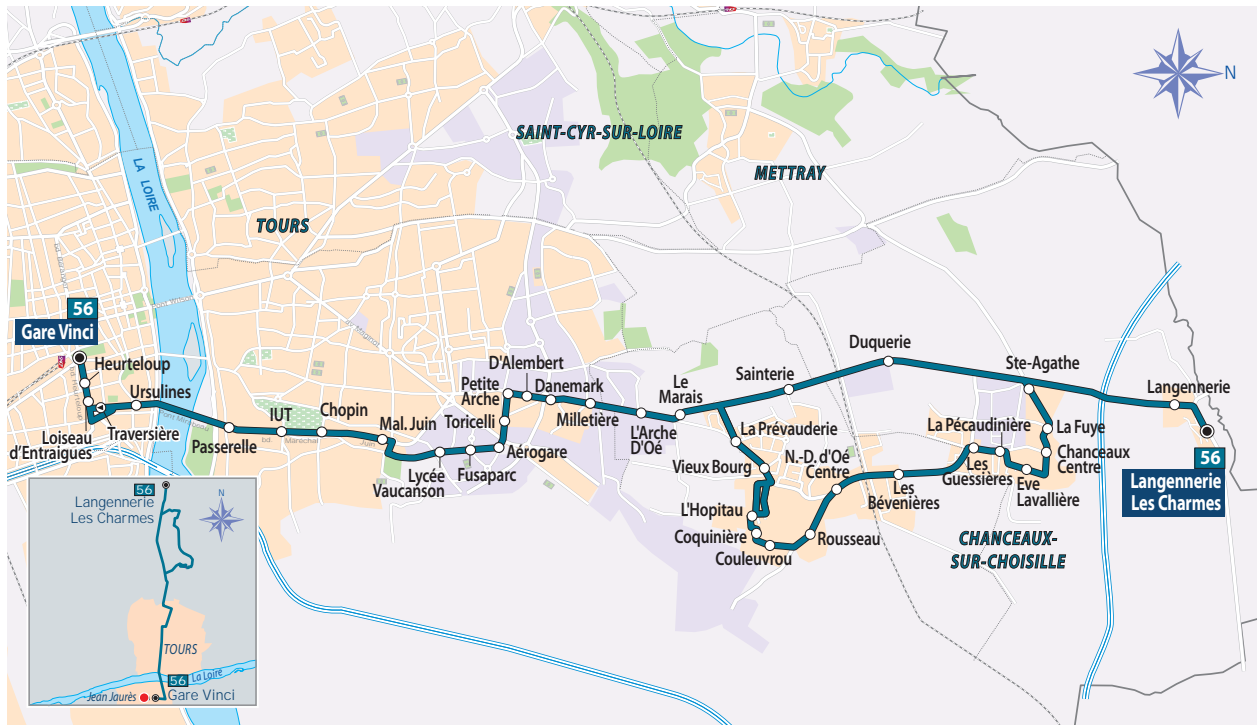

Langennerie >> Chanceaux >> Notre Dame d'Oé >> Tours (Jean Jaurès)

Langennerie Les Charmes	6.30	6.54	7.04	7.07	7.45	8.18	8.47	9.23	9.51	10.43	11.23	11.46	12.57	13.21	13.52	14.42	15.17	15.47	16.15	16.53	17.17	17.57	18.24	18.49	19.25
Chanceaux centre	6.36	7.00	7.10	7.13	7.51	8.24	8.53	9.29	9.57	10.49	11.29	11.52	-	13.27	13.58	14.48	15.23	15.53	16.21	-	17.23	-	-	-	19.30
Notre Dame d'Oé centre	6.42	7.07	7.17	7.20	7.58	8.31	9.00	9.34	10.02	10.54	11.34	11.57	-	13.32	14.03	14.53	15.28	15.58	16.26	-	17.29	-	-	-	19.35
Vieux Bourg	6.47	7.12	7.22	7.25	8.03	8.36	9.04	9.38	10.06	10.58	11.38	12.01	-	13.36	14.07	14.57	15.32	16.02	16.30	-	17.34	-	-	-	19.39
Duquerie	-	-	-	-	-	-	-	-	-	-	-	-	13:01	-	-	-	-	-	-	16:58	-	18:02	18:29	18:54	-
Petite Arche	6.53	7.19	7.29	7.33	8.11	8.44	9.12	9.46	10.14	11.06	11.46	12.09	13.09	13.44	14.15	15.05	15.40	16.10	16.38	17.06	17.42	18.10	18.35	19.00	19.45
Aérogare	6.55	7.21	7.32	7.36	8.14	8.47	9.14	9.48	10.16	11.08	11.49	12.12	13.11	13.47	14.18	15.08	15.43	16.13	16.41	17.09	17.45	18.13	18.38	19.03	19.47
Lycée Vaucanson	6.57	7.23	7.34	7.38	8.16	8.49	9.16	9.50	10.18	11.10	11.51	12.14	13.13	13.49	14.20	15.10	15.45	16.15	16.43	17.11	17.47	18.15	18.40	19.05	19.49
IUT	7.02	7.28	7.40	7.44	8.22	8.55	9.21	9.55	10.23	11.15	11.57	12.20	13.19	13.55	14.26	15.16	15.51	16.22	16.50	17.18	17.54	18.22	18.47	19.12	19.55
Ursulines	7.07	7.34	7.46	7.51	8.29	9.02	9.27	10.01	10.29	11.21	12.03	12.26	13.25	14.01	14.32	15.22	15.57	16.29	16.58	17.26	18.02	18.30	18.54	19.19	20.01
Jean Jaurès	7.13	7.42	7.54	7.59	8.37	9.10	9.34	10.08	10.36	11.28	12.10	12.33	13.32	14.08	14.39	15.30	16.05	16.37	17.06	17.34	18.10	18.38	19.02	19.27	20.08
Gare Vinci	7.14	7.44	7.56	8.01	8.39	9.12	9.36	10.10	10.38	11.30	12.12	12.35	13.34	14.10	14.41	15.32	16.07	16.39	17.08	17.36	18.12	18.40	19.04	19.29	20.09

Tours (Gare Vinci) >> Notre Dame d'Oé >> Chanceaux >> Langennerie

Gare Vinci	-	7.28	7.52	8.13	8.28	9.00	9.35	10.26	10.55	12.00	12.31	12.56	13.50	14.25	14.57	15.23	15.46	16.20	16.54	17.27	17.52	18.28	18.57	19.38
Ursulines	-	7.34	7.58	8.19	8.34	9.05	9.39	10.30	10.59	12.06	12.36	13.01	13.56	14.30	15.02	15.28	15.51	16.27	17.01	17.34	17.59	18.35	19.03	19.42
IUT	-	7.39	8.03	8.24	8.39	9.10	9.44	10.35	11.04	12.11	12.41	13.06	14.01	14.35	15.07	15.33	15.56	16.32	17.07	17.40	18.05	18.41	19.08	19.47
Lycée Vaucanson	-	7.44	8.09	8.29	8.44	9.15	9.48	10.39	11.08	12.15	12.45	13.10	14.05	14.39	15.11	15.37	16.00	16.37	17.12	17.45	18.10	18.45	19.12	19.51
Aérogare	-	7.46	8.11	8.31	8.46	9.17	9.50	10.41	11.10	12.17	12.47	13.12	14.07	14.41	15.13	15.39	16.02	16.39	17.14	17.47	18.12	18.47	19.14	19.52
Petite Arche	6.49	7.49	8.13	8.33	8.48	9.19	9.52	10.43	11.12	12.19	12.49	13.14	14.09	14.43	15.15	15.41	16.04	16.42	17.17	17.50	18.15	18.49	19.16	19.54
Duquerie	6.56	7.57	-	8.41	8.56	-	-	-	-	-	-	-	-	-	-	-	-	-	-	-	-	-	-	-
Vieux Bourg	-	-	8.21	-	-	9.27	10.00	10.51	11.20	12.29	12.57	13.22	14.17	14.51	15.23	15.49	16.12	16.51	17.26	17.59	18.24	18.56	19.22	20.00
Notre Dame d'Oé centre	-	-	8.24	-	-	9.30	10.03	10.54	11.23	12.33	13.01	13.26	14.21	14.55	15.27	15.53	16.16	16.55	17.30	18.03	18.28	19.00	19.26	20.04
Chanceaux centre	-	-	8.29	-	-	9.35	10.08	10.59	11.28	12.38	13.06	13.31	14.26	15.00	15.32	15.58	16.23	17.01	17.36	18.09	18.34	19.06	19.32	20.09
Langennerie Les Charmes	7.00	8.01	8.34	8.45	9.00	9.40	10.13	11.04	11.33	12.43	13.11	13.36	14.31	15.05	15.37	16.03	16.28	17.07	17.42	18.14	18.39	19.11	19.37	20.14