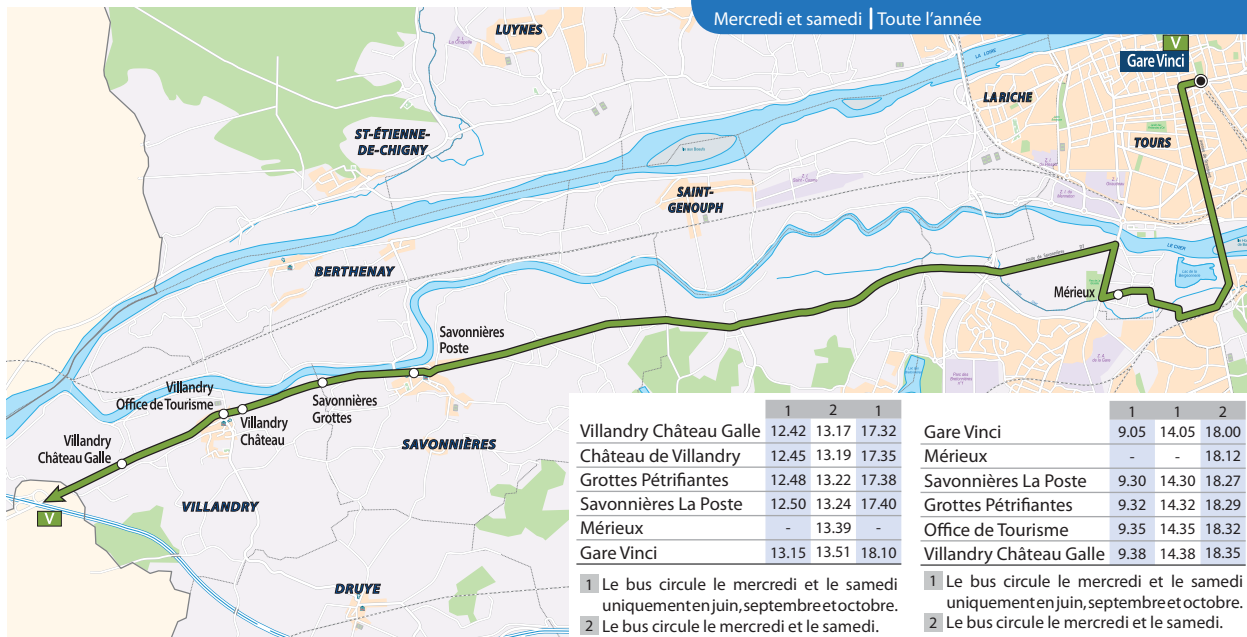

Du lundi au vendredi
Période scolaire et vacances de Toussaint

		1	2	
L'Aireau des Bergeons	6.51	7.00	8.13	14.00
Mairie de Berthenay	6.58	7.07	8.20	14.07
St Genouph les Nouies	7.02	7.11	8.24	14.11
Les Ecoles	7.07	7.16	8.29	14.16
Route de St Genouph	7.14	7.23	8.36	14.23
La Riche Centre	7.20	7.27	8.40	14.27
Clocheville	-	7.36	-	-
Jean Jaurès	7.32	-	8.51	14.38
Gare Vinci	7.36	-	8.55	14.42

1 Le bus dessert l'arrêt Rabelais à 7h39.

2 Le bus circule uniquement le mercredi.

	1	1	2		3
Gare Vinci	11.55	13.05	-	17.34	18.39
Jean Jaurès	11.58	13.08	-	17.39	18.43
LP Bayet	12.06	13.16	-	17.49	18.53
Clocheville	-	-	17.11	-	-
La Riche Centre	12.08	13.18	17.19	17.51	18.55
Route de St Genouph	12.11	13.21	17.24	17.54	18.58
Les Ecoles	12.22	13.30	17.32	18.01	19.06
St Genouph les Nouies	12.31	13.37	17.38	18.06	19.12
Mairie de Berthenay	12.35	13.41	17.42	18.10	19.16
L'Aireau des Bergeons	12.42	13.48	17.49	18.17	19.23

1 Le bus circule le mercredi uniquement.

2 Le bus dessert l'arrêt Desmoullins à 17h05, l'arrêt Rabelais à 17h14. Le bus ne circule pas le mercredi.

3 Le bus ne circule pas le mercredi.

4 Arrêts desservis à la demande sur réservation la veille pour le lendemain au 02.47.66.70.70.

Samedi | Toute l'année

L'Aireau des Bergeons	6.51	8.13
Mairie de Berthenay	6.58	8.20
St Genouph les Nouies	7.02	8.24
Les Ecoles	7.07	8.29
Route de St Genouph	7.14	8.36
La Riche Centre	7.20	8.40
Jean Jaurès	7.32	8.51
Gare Vinci	7.36	8.55

Gare Vinci	12.27	17.34
Jean Jaurès	12.30	17.39
LP Bayet	12.38	17.49
La Riche Centre	12.40	17.51
Route de St Genouph	12.43	17.54
Les Ecoles	12.51	18.01
St Genouph les Nouies	12.58	18.06
Mairie de Berthenay	13.02	18.10
L'Aireau des Bergeons	13.09	18.17

Vacances scolaires
Noël, Février, Pâques, du lundi au vendredi

L'Aireau des Bergeons	11.20
Mairie de Berthenay	11.28
St Genouph les Nouies	11.33
Les Ecoles	11.39
Route de St Genouph	11.46
La Riche centre	11.51
Jean Jaurès	12.02
Gare Vinci	12.05

Gare Vinci	17.00
Jean Jaurès	17.02
LP Bayet	17.12
La Riche centre	17.14
Route de St Genouph	17.17
Les Ecoles	17.24
St Genouph les Nouies	17.30
Mairie de Berthenay	17.35
L'Aireau des Bergeons	17.43

Mercredi et Samedi | Toute l'année

Mairie de Berthenay	4	La Riche Soleil	4
	13.45		18.00
Mairie de St Genouph	14.00	Mairie de St Genouph	18.28
La Riche Soleil	14.28	Berthenay	18.43

Mercredi et samedi | Toute l'année