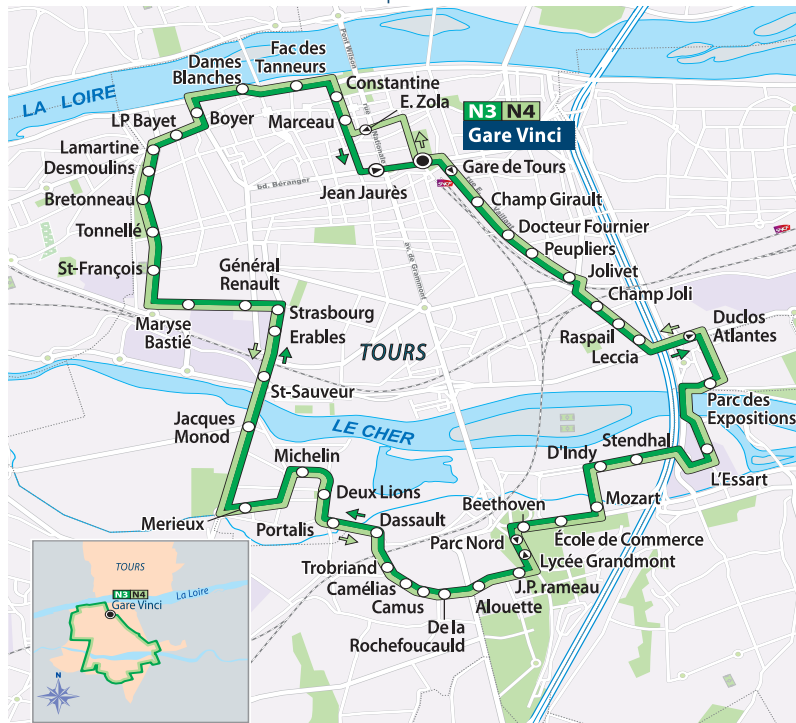

N3 N4

Jean Jaurès >> Parc Expo >> Les Fontaines >> Deux Lions >> Fac des Tanneurs >> Jean Jaurès
Gare Vinci >> Fac des Tanneurs >> Deux Lions >> Les Fontaines >> Parc Expo >> Gare Vinci

N3 Jean Jaurès >> Parc Expo >> Les Fontaines >> Deux Lions >> Fac des Tanneurs >> Jean Jaurès

Gare Vinci	21.00	22.00	23.00	0.00	1.00
Champ Girault	21.01	22.01	23.01	0.01	1.01
Jolivet	21.04	22.04	23.04	0.03	1.03
Leccia	21.06	22.06	23.06	0.05	1.05
Parc des Expositions	21.08	22.08	23.08	0.07	1.07
Stendhal	21.14	22.14	23.14	0.13	1.13
Alouette	21.21	22.21	23.21	0.20	1.20
Portalis	21.26	22.26	23.26	0.24	1.24
Général Renault	21.33	22.33	23.33	0.31	1.31
Bretonneau	21.37	22.37	23.36	0.34	1.34
Faculté des Tanneurs	21.44	22.44	23.43	0.41	1.41
Emile Zola	21.46	22.46	23.45	0.43	1.43
Gare Vinci	21.50	22.50	23.49	0.46	1.46

N4 Gare Vinci >> Fac des Tanneurs >> Deux Lions >> Les Fontaines >> Parc Expo >> Gare Vinci

Gare Vinci	21.30	22.30	23.30	0.30	1.30
Faculté des Tanneurs	21.37	22.37	23.37	0.38	1.38
LP Bayet	21.41	22.41	23.41	0.42	1.42
Bretonneau	21.43	22.43	23.43	0.44	1.44
Général Renault	21.48	22.48	23.47	0.48	1.48
Portalis	21.54	22.54	23.53	0.54	1.53
Lycée Grandmont	22.01	23.01	0.00	1.00	1.59
Stendhal	22.05	23.05	0.04	1.04	2.03
Parc des Expositions	22.11	23.11	0.10	1.10	2.09
Gare Vinci	22.21	23.21	0.20	1.20	-

Les Bleus de Nuit ne circulent pas dans les nuits du 25 au 26 décembre, du 1er au 2 janvier et du 1er au 2 mai.