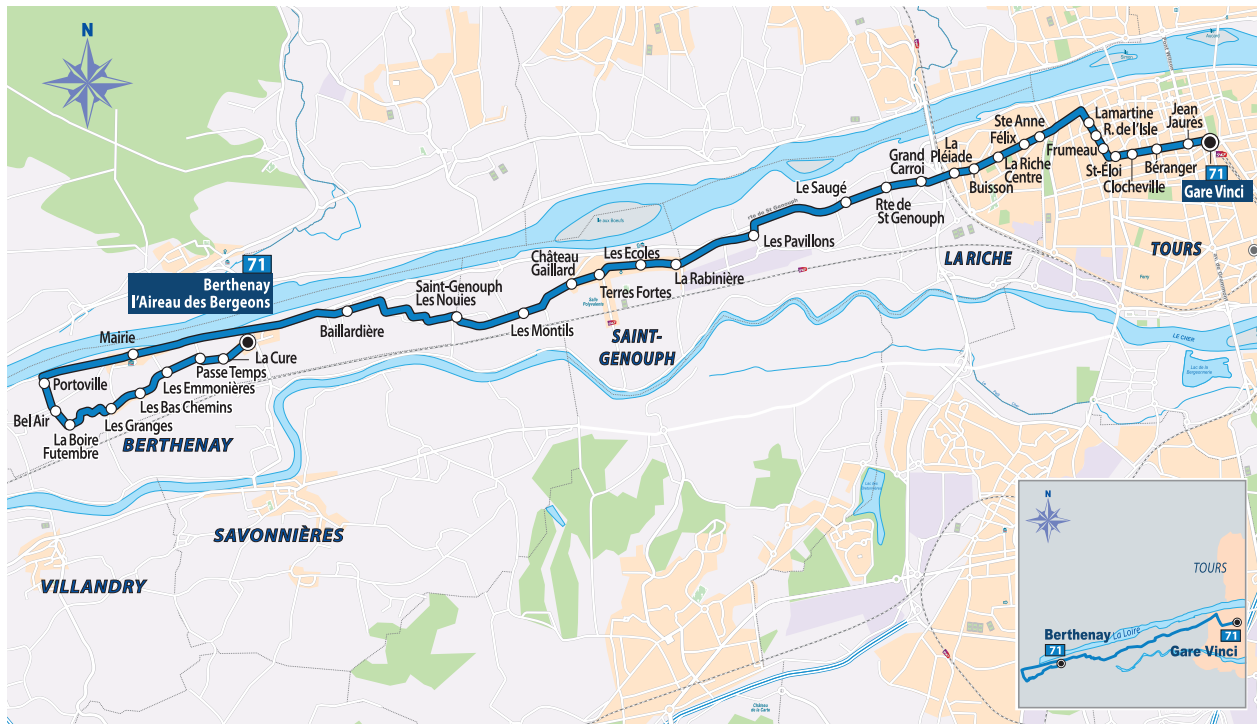

Du lundi au vendredi
Période scolaire et vacances de Toussaint

		1	2	
L'Aireau des Bergeons	6.51	7.00	8.13	14.00
Mairie de Berthenay	6.58	7.07	8.20	14.07
St Genouph les Nouies	7.02	7.11	8.24	14.11
Les Ecoles	7.07	7.16	8.29	14.16
Route de St Genouph	7.14	7.23	8.36	14.23
La Riche Centre	7.20	7.27	8.40	14.27
Clocheville	-	7.36	-	-
Jean Jaurès	7.32	-	8.51	14.38
Gare Vinci	7.36	-	8.55	14.42

1 Le bus dessert l'arrêt Rabelais à 7h39.

2 Le bus circule uniquement le mercredi.

	1	1	2		3
Gare Vinci	11.55	13.05	-	17.34	18.39
Jean Jaurès	11.58	13.08	-	17.39	18.43
LP Bayet	12.06	13.16	-	17.49	18.53
Clocheville	-	-	17.11	-	-
La Riche Centre	12.08	13.18	17.19	17.51	18.55
Route de St Genouph	12.11	13.21	17.24	17.54	18.58
Les Ecoles	12.22	13.30	17.32	18.01	19.06
St Genouph les Nouies	12.31	13.37	17.38	18.06	19.12
Mairie de Berthenay	12.35	13.41	17.42	18.10	19.16
L'Aireau des Bergeons	12.42	13.48	17.49	18.17	19.23

1 Le bus circule le mercredi uniquement.

2 Le bus dessert l'arrêt Desmoullins à 17h05, l'arrêt Rabelais à 17h14. Le bus ne circule pas le mercredi.

3 Le bus ne circule pas le mercredi.

4 Arrêts desservis à la demande sur réservation la veille pour le lendemain au 02.47.66.70.70.

Samedi | Toute l'année

L'Aireau des Bergeons	6.51	8.13
Mairie de Berthenay	6.58	8.20
St Genouph les Nouies	7.02	8.24
Les Ecoles	7.07	8.29
Route de St Genouph	7.14	8.36
La Riche Centre	7.20	8.40
Jean Jaurès	7.32	8.51
Gare Vinci	7.36	8.55

Gare Vinci	12.27	17.34
Jean Jaurès	12.30	17.39
LP Bayet	12.38	17.49
La Riche Centre	12.40	17.51
Route de St Genouph	12.43	17.54
Les Ecoles	12.51	18.01
St Genouph les Nouies	12.58	18.06
Mairie de Berthenay	13.02	18.10
L'Aireau des Bergeons	13.09	18.17

Vacances scolaires
Noël, Février, Pâques, du lundi au vendredi

L'Aireau des Bergeons	11.20
Mairie de Berthenay	11.28
St Genouph les Nouies	11.33
Les Ecoles	11.39
Route de St Genouph	11.46
La Riche centre	11.51
Jean Jaurès	12.02
Gare Vinci	12.05

Gare Vinci	17.00
Jean Jaurès	17.02
LP Bayet	17.12
La Riche centre	17.14
Route de St Genouph	17.17
Les Ecoles	17.24
St Genouph les Nouies	17.30
Mairie de Berthenay	17.35
L'Aireau des Bergeons	17.43

Mercredi et Samedi | Toute l'année

Mairie de Berthenay	4	La Riche Soleil	4
	13.45		18.00
Mairie de St Genouph	14.00	Mairie de St Genouph	18.28
La Riche Soleil	14.28	Berthenay	18.43