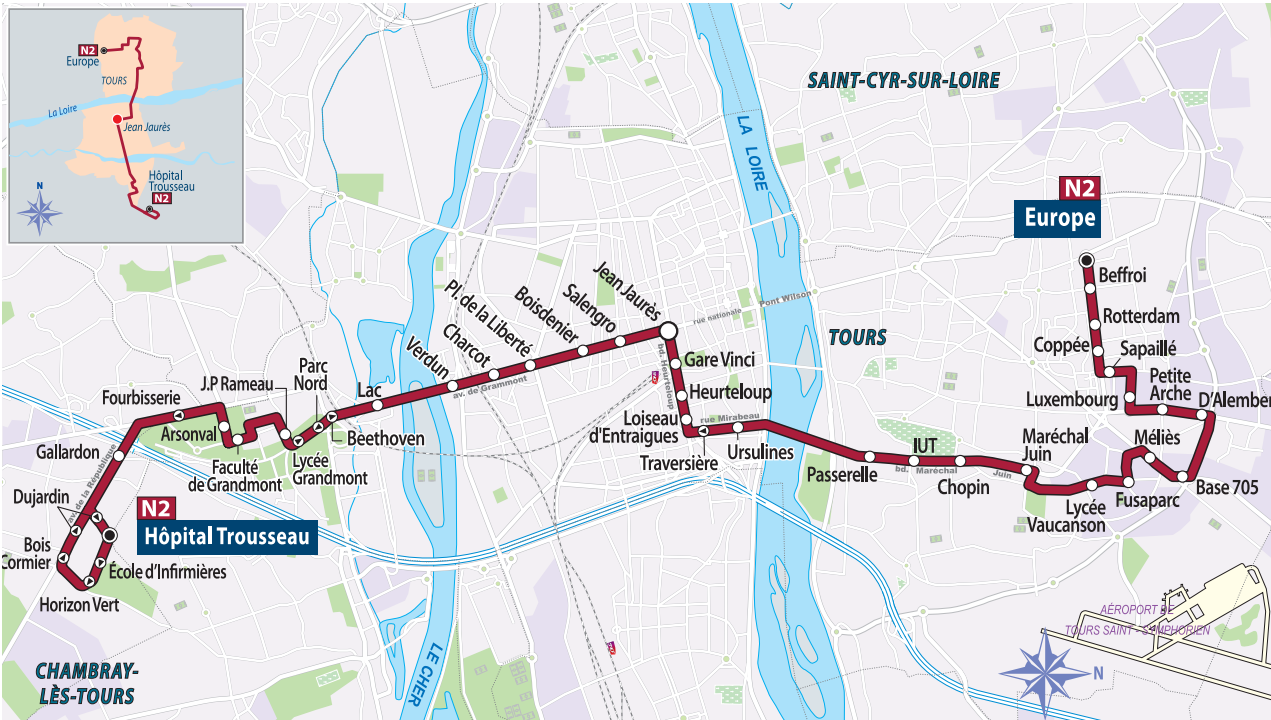

Du lundi au Dimanche | Toute l'année

Hôpital Trousseau	-	21.52	-	22.52	-	23.52	-	0.52	-	1.52
Horizon Vert	-	21.54	-	22.53	-	23.53	-	0.53	-	1.53
Faculté de Grandmont	-	22.01	-	23.00	-	0.00	-	0.59	-	1.59
JP Rameau	-	22.03	-	23.02	-	0.02	-	1.01	-	2.01
Beethoven	-	22.05	-	23.04	-	0.04	-	1.03	-	2.03
Lac	-	22.06	-	23.05	-	0.05	-	1.04	-	2.04
Verdun	-	22.08	-	23.07	-	0.07	-	1.06	-	2.06
Place de la Liberté	-	22.11	-	23.10	-	0.09	-	1.08	-	2.08
Gare Vinci	21.30	22.16	22.30	23.15	23.30	0.14	0.30	1.13	1.30	2.13
Loiseau d'Entraigues	21.32	-	22.32	-	23.32	-	0.32	-	1.32	-
IUT	21.37	-	22.37	-	23.37	-	0.37	-	1.37	-
Lycée Vaucanson	21.41	-	22.41	-	23.41	-	0.41	-	1.40	-
Base Aérienne	21.43	-	22.43	-	23.43	-	0.43	-	1.42	-
Petite Arche	21.45	-	22.45	-	23.45	-	0.45	-	1.44	-
Beffroi	21.49	-	22.49	-	23.49	-	0.49	-	1.48	-
Europe	21.50	-	22.50	-	23.50	-	0.50	-	1.49	-

Europe	-	21.50	-	22.50	-	23.50	-	0.50	-	1.49
Beffroi	-	21.51	-	22.51	-	23.51	-	0.51	-	1.50
Petite Arche	-	21.55	-	22.55	-	23.55	-	0.55	-	1.54
Base Aérienne	-	21.58	-	22.58	-	23.58	-	0.57	-	1.56
Lycée Vaucanson	-	22.00	-	23.00	-	0.00	-	0.59	-	1.58
IUT	-	22.04	-	23.04	-	0.04	-	1.03	-	2.02
Loiseau d'Entraigues	-	22.09	-	23.09	-	0.09	-	1.08	-	2.07
Gare Vinci	21.30	22.12	22.30	23.12	23.30	0.12	0.30	1.11	1.30	2.10
Place de la Liberté	21.37	-	22.37	-	23.37	-	0.37	-	1.37	-
Verdun	21.40	-	22.40	-	23.40	-	0.40	-	1.40	-
Lac	21.41	-	22.41	-	23.41	-	0.41	-	1.41	-
Parc Nord	21.42	-	22.42	-	23.42	-	0.42	-	1.42	-
JP Rameau	21.43	-	22.43	-	23.43	-	0.43	-	1.43	-
Faculté de Grandmont	21.45	-	22.45	-	23.45	-	0.45	-	1.45	-
Gallardon	21.50	-	22.50	-	23.50	-	0.50	-	1.50	-
Hôpital Trousseau	21.52	-	22.52	-	23.52	-	0.52	-	1.52	-

Les Bleus de Nuit ne circulent pas dans les nuits du 25 au 26 décembre, du 1er au 2 janvier et du 1er au 2 mai.