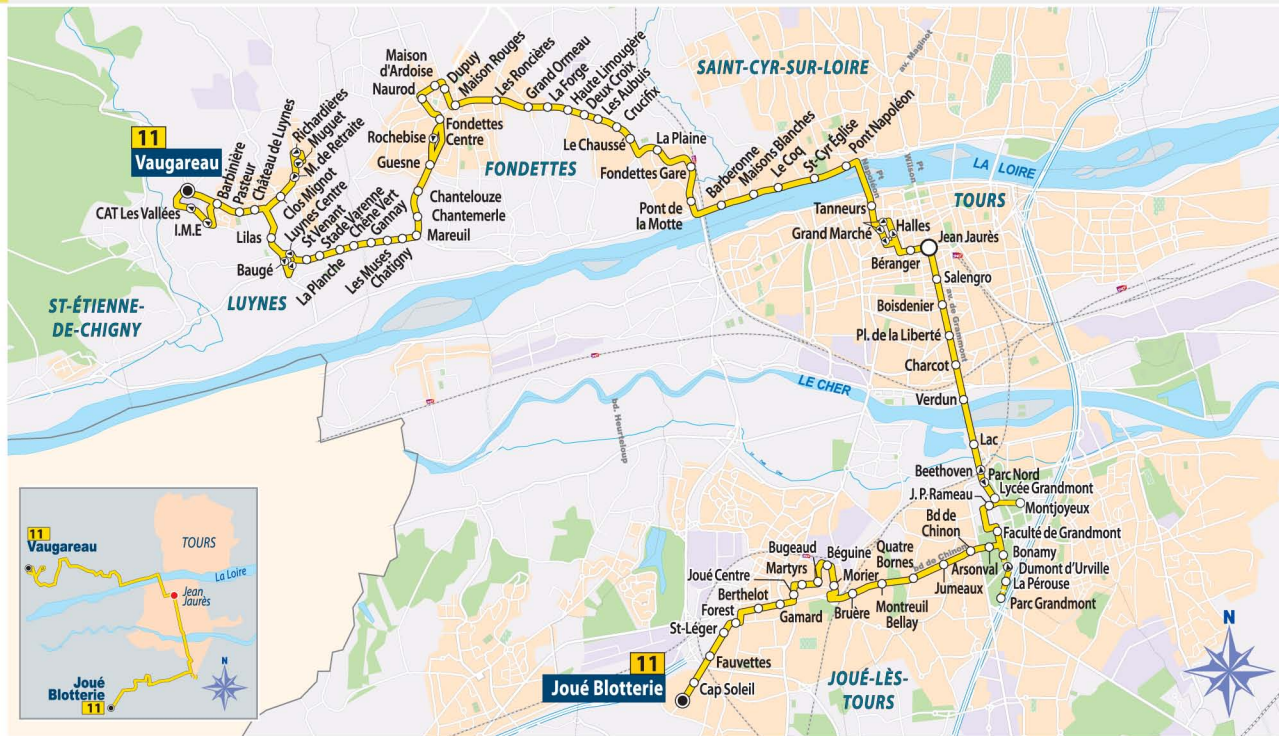

Dimanches et jours fériés | Toute l'année, sauf le 1er mai

Maison de Retraite	-	-	-	12.42	14.10	15.47	17.16	18.53
Vaugareau	-	-	11.20	12.59	14.27	16.04	17.33	19.10
Mareuil	-	-	11.31	13.10	14.38	16.15	17.44	19.21
Fondettes centre	-	-	11.35	13.14	14.42	16.19	17.48	19.25
Les Roncières	-	-	11.39	13.18	14.46	16.23	17.52	19.29
Le Chaussé	-	-	11.44	13.23	14.51	16.28	17.57	19.34
Maisons Blanches	-	-	11.50	13.29	14.57	16.34	18.03	19.39
Halles	-	-	11.57	13.37	15.05	16.42	18.11	19.46
Jean Jaurès	9.12	10.38	12.00	13.40	15.08	16.45	18.14	19.48
Place de la Liberté	9.17	10.43	12.05	13.45	15.14	16.51	18.20	19.53
Verdun	9.19	10.45	12.07	13.47	15.16	16.53	18.22	19.55
JP Rameau	9.26	10.52	12.14	13.54	15.23	17.02	18.31	20.04
Fac de Grandmont	9.28	10.54	12.16	13.56	15.25	17.04	18.33	20.06
Quatre Bornes	9.32	10.58	12.20	14.00	15.29	17.08	18.41	20.14
Joué centre	9.41	11.07	12.29	14.09	15.38	17.16	18.48	20.21
Joué Blotterie	9.48	11.14	12.36	14.16	15.45	17.23	18.55	20.28

Joué Blotterie	8.35	9.59	11.25	12.53	14.27	15.56	17.34	19.07
Joué centre	8.42	10.06	11.32	13.00	14.34	16.03	17.41	19.14
Quatre Bornes	8.49	10.14	11.40	13.08	14.43	16.12	17.49	19.22
Fac de Grandmont	8.53	10.18	11.44	13.12	14.47	16.16	17.53	19.27
JP Rameau	8.55	10.20	11.46	13.14	14.49	16.18	17.55	19.29
Verdun	9.03	10.29	11.55	13.23	14.58	16.27	18.04	19.38
Place de la Liberté	9.05	10.31	11.57	13.25	15.00	16.29	18.06	19.39
Jean Jaurès	9.12	10.38	12.04	13.32	15.07	16.36	18.13	19.46
Halles	-	-	12.08	13.36	15.11	16.40	18.17	19.50
Maisons Blanches	-	-	12.14	13.42	15.19	16.48	18.25	19.57
Le Chaussé	-	-	12.19	13.47	15.24	16.53	18.30	20.02
Les Roncières	-	-	12.24	13.52	15.29	16.58	18.35	20.07
Fondettes centre	-	-	12.28	13.56	15.33	17.02	18.39	20.11
Mareuil	-	-	12.31	13.59	15.36	17.05	18.42	20.14
Maison de Retraite	-	-	12.42	14.10	15.47	17.16	18.53	20.25
Vaugareau	-	-	12.48	14.16	15.53	17.22	18.59	20.31