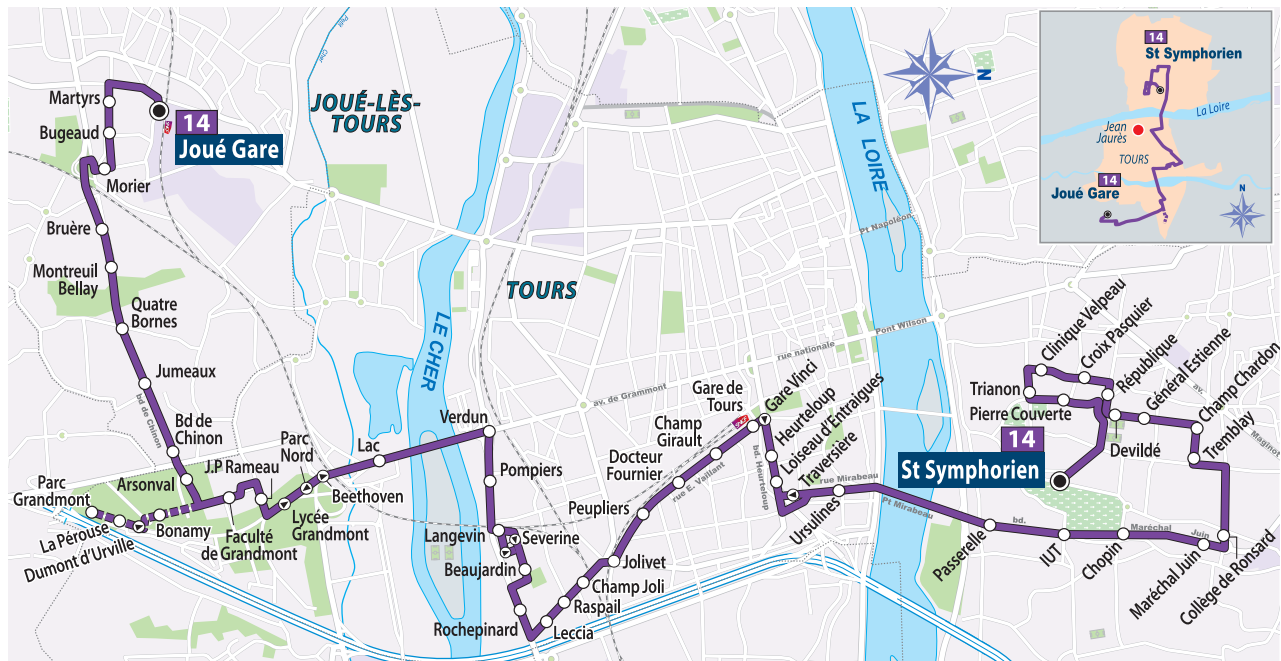

Dimanches et jours fériés | Toute l'année, sauf le 1er mai

Joué Gare	11.18	12.30	13.39	14.54	16.04	17.21	18.30	19.49
Joué Centre	11.20	12.32	13.41	14.56	16.06	17.23	18.32	19.51
Morier	11.23	12.35	13.44	14.59	16.09	17.26	18.35	19.54
Quatre Bornes	11.28	12.40	13.49	15.04	16.14	17.31	18.40	19.59
Bd de Chinon	11.31	12.43	13.52	15.07	16.17	17.34	18.43	20.02
Fac de Grandmont	11.33	12.45	13.54	15.09	16.19	17.36	18.45	20.04
JP Rameau	11.35	12.47	13.56	15.12	16.22	17.39	18.47	20.06
Verdun	11.40	12.52	14.01	15.17	16.27	17.44	18.52	20.11
Beaujardin	11.46	12.58	14.07	15.23	16.33	17.50	18.58	20.16
Champ Joli	11.48	13.00	14.09	15.25	16.35	17.52	19.00	20.18
Gare Vinci	11.55	13.07	14.16	15.32	16.42	17.59	19.07	20.25
IUT	12.02	13.14	14.25	15.40	16.50	18.08	19.15	20.32
Général d'Estienne	12.11	13.23	14.34	15.49	16.59	18.17	19.23	20.40
Saint Symphorien	12.20	13.32	14.43	15.58	17.08	18.26	19.32	20.48

St Symphorien	12.30	13.42	14.53	16.08	17.18	18.36	19.42
Général d'Estienne	12.41	13.54	15.05	16.20	17.30	18.47	19.52
IUT	12.47	14.00	15.11	16.26	17.36	18.53	19.58
Gare Vinci	12.54	14.08	15.18	16.34	17.43	19.01	20.04
Champ Joli	13.00	14.14	15.24	16.40	17.49	19.06	20.09
Beaujardin	13.03	14.17	15.27	16.43	17.52	19.09	20.12
Verdun	13.08	14.22	15.32	16.48	17.57	19.13	20.16
JP Rameau	13.12	14.27	15.37	16.53	18.02	19.18	20.20
Fac de Grandmont	13.14	14.29	15.39	16.56	18.05	19.21	20.22
Bd de Chinon	13.16	14.31	15.41	16.58	18.07	19.26	20.27
Quatre Bornes	13.19	14.34	15.44	17.01	18.10	19.29	20.30
Morier	13.24	14.39	15.49	17.06	18.15	19.34	20.35
Joué Centre	13.27	14.42	15.52	17.09	18.18	19.37	20.38
Joué Gare	13.29	14.44	15.54	17.11	18.20	19.39	20.40