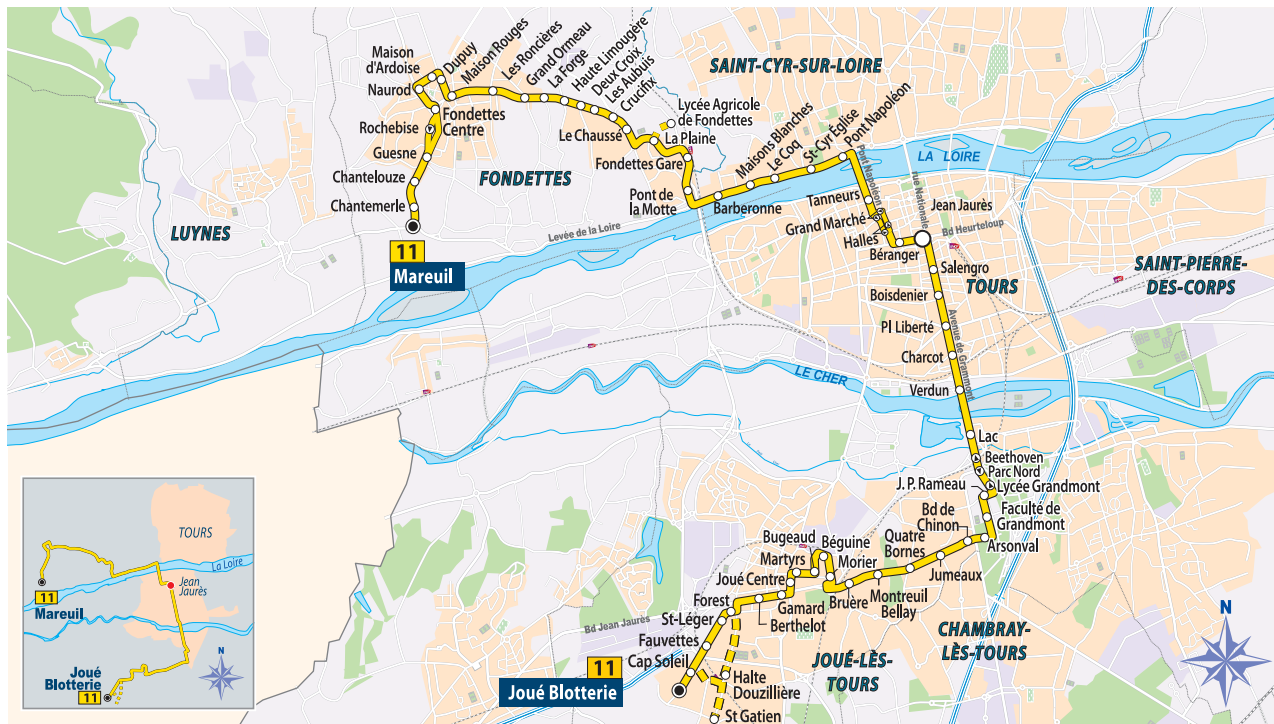

1 Le bus dessert la ZI des Yvaudières à 17h15.

Conservez votre guide. Il sera aussi valable à partir du 5 septembre 2011.

Nouveau, la ligne 10 dessert le Sanitas et fait son terminus aux Atlantes.

Du lundi au vendredi | Période scolaire et vacances de Toussaint