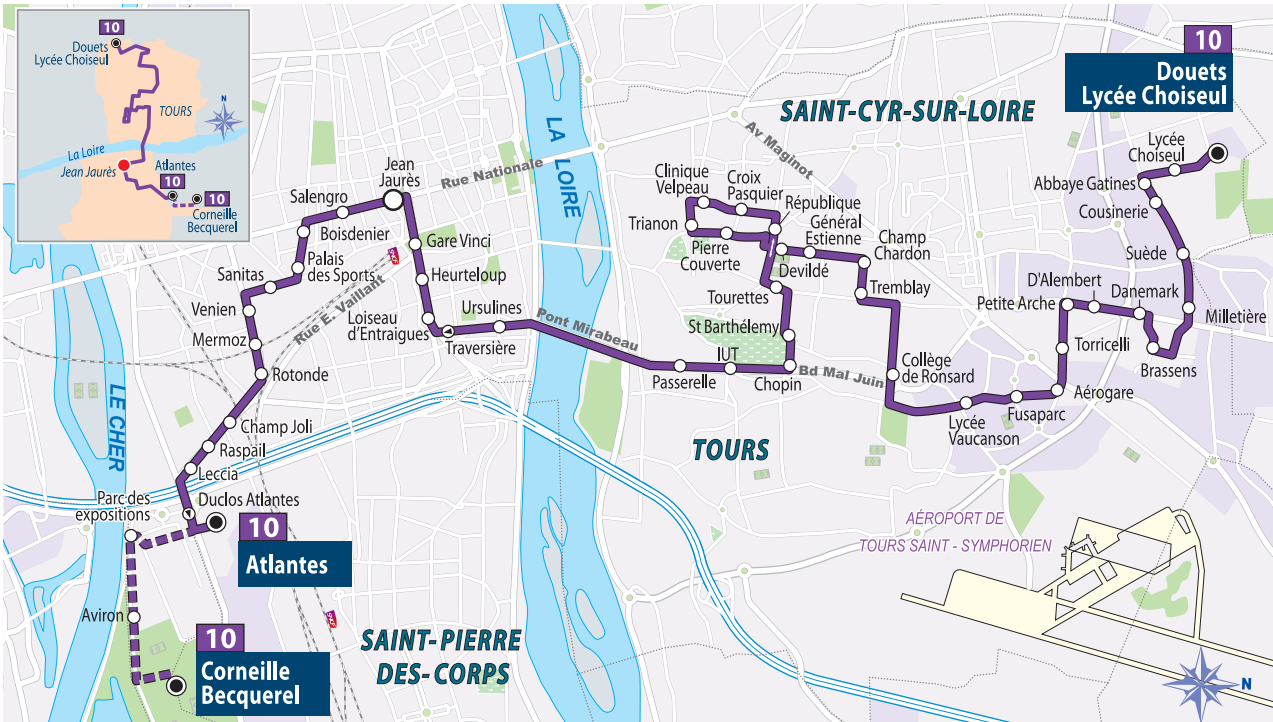

1			2			2							2			2				
Douets Lycée Choiseul	6.15	6.37	6.56	7.13	7.31	7.46	8.05	8.21	8.38	9.01	9.21	9.41	10.01	10.21	10.41	11.00	11.20	11.44	11.59	12.23	12.44	13.03	13.22
Brassens	6.19	6.41	7.00	7.18	7.37	7.52	8.11	8.27	8.44	9.07	9.26	9.46	10.06	10.26	10.46	11.05	11.25	11.49	12.04	12.28	12.50	13.09	13.28
Petite Arche	6.22	6.44	7.03	7.21	7.40	7.55	8.14	8.30	8.47	9.10	9.29	9.49	10.09	10.29	10.49	11.08	11.28	11.52	12.07	12.31	12.53	13.12	13.31
Lycée Vaucanson	6.26	6.48	7.07	7.25	7.45	8.00	8.19	8.35	8.52	9.14	9.33	9.53	10.13	10.33	10.53	11.12	11.33	11.57	12.12	12.35	12.57	13.16	13.36
Collège Ronsard	6.28	6.50	7.09	7.28	7.48	8.03	8.22	8.38	8.55	9.17	9.36	9.56	10.16	10.36	10.56	11.15	11.36	12.00	12.15	12.38	13.00	13.19	13.39
Général Estienne	6.32	6.54	7.13	7.33	7.53	8.08	8.27	8.43	9.00	9.22	9.41	10.01	10.21	10.41	11.01	11.20	11.41	12.05	12.20	12.43	13.05	13.24	13.44
St Barthélémy	6.41	7.03	7.22	7.43	8.04	8.19	8.38	8.54	9.11	9.32	9.51	10.11	10.31	10.51	11.11	11.30	11.52	12.16	12.31	12.53	13.15	13.35	13.55
IUT	6.43	7.05	7.24	7.45	8.07	8.22	8.41	8.57	9.14	9.35	9.54	10.14	10.34	10.54	11.14	11.33	11.55	12.19	12.34	12.56	13.18	13.38	13.58
Gare Vinci	6.52	7.15	7.36	7.59	8.21	8.36	8.55	9.11	9.27	9.47	10.06	10.26	10.46	11.06	11.26	11.45	12.07	12.31	12.46	13.08	13.30	13.50	14.10
Jean Jaurès	6.54	7.17	7.39	8.02	8.24	8.39	8.58	9.14	9.30	9.50	10.08	10.28	10.48	11.08	11.28	11.48	12.10	12.33	12.48	13.10	13.33	13.53	14.13
Sanitas	7.01	7.25	7.47	8.10	8.32	8.47	9.06	9.22	9.38	9.58	10.16	10.36	10.56	11.16	11.36	11.56	12.18	12.41	12.56	13.18	13.41	14.01	14.21
Rotonde	7.03	7.27	7.50	8.14	8.36	8.51	9.10	9.26	9.42	10.02	10.20	10.40	11.00	11.20	11.40	12.00	12.22	12.45	13.00	13.22	13.45	14.05	14.25
Atlantes	7.09	7.33	-	8.20	8.42	8.57	9.16	9.32	9.48	10.08	10.26	10.47	11.07	11.27	11.47	12.07	12.29	12.52	13.07	13.28	13.52	14.12	14.32

1 Le bus dessert l'arrêt Corneille Becquerel et la ZI des Yvaudières.

2 Le bus dessert l'arrêt Corneille Becquerel.