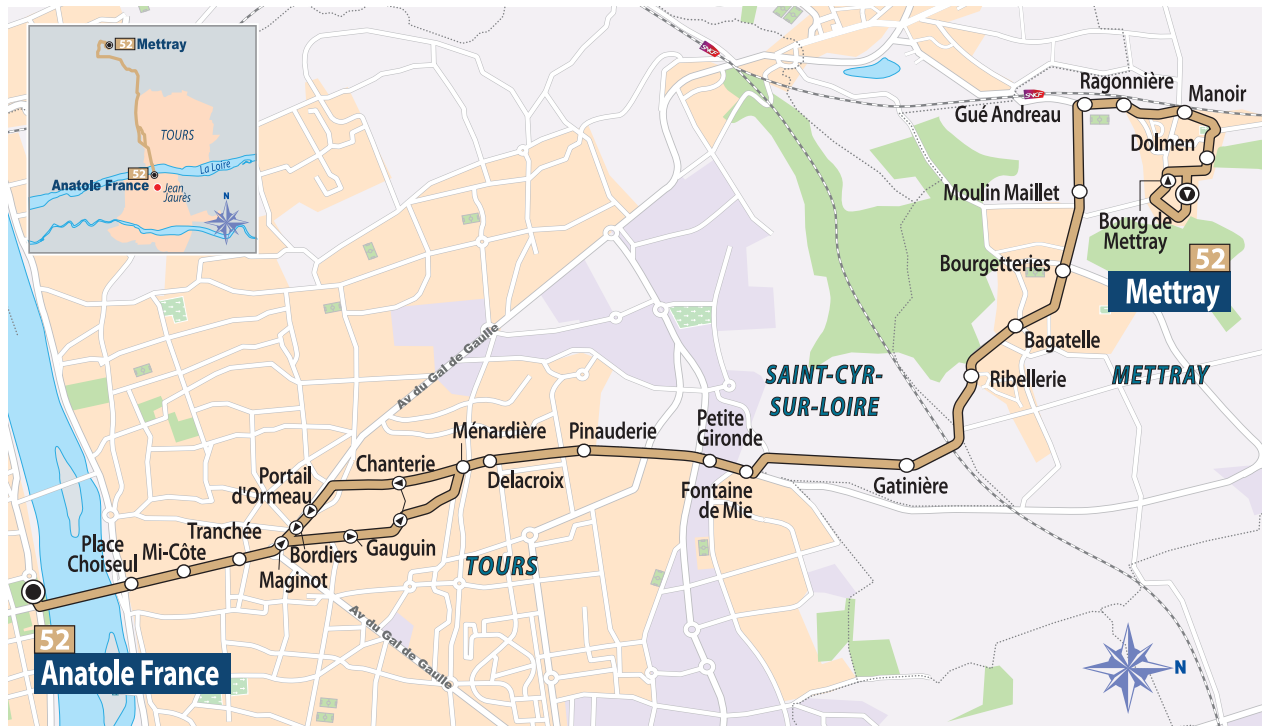

52 Mettray (Bourg) >> Tours (Tranchée - Anatole France) — Tours (Anatole France -Tranchée) >> Mettray (Bourg)

										1		2					
Mettray	6.10	6.54	7.13	7.52	8.17	9.26	12.02	13.15	14.23	-	15.50	-	17.04	17.49	18.16	18.56	19.21
Gué Andreau	6.15	6.59	7.18	7.59	8.22	9.31	12.07	13.20	14.28	-	15.55	-	17.09	17.54	18.21	19.01	19.26
Moulin Maillet	6.16	7.00	7.20	8.01	8.24	9.33	12.09	13.22	14.30	15.40	15.57	16.45	17.11	17.55	18.22	19.02	19.27
Bourgetteries	6.17	7.01	7.21	8.02	8.25	9.34	12.10	13.23	14.31	15.41	15.58	16.46	17.12	17.56	18.23	19.03	19.28
Fontaine de Mie	6.23	7.07	7.28	8.08	8.31	9.40	12.16	13.30	14.37	15.47	16.04	16.52	17.19	18.02	18.29	19.09	19.33
Pinauderie	6.25	7.09	7.30	8.16	8.33	9.42	12.18	13.32	14.39	15.49	16.06	16.54	17.21	18.04	18.31	19.11	19.35
Bordiers	6.29	7.14	7.37	8.18	8.41	9.48	12.24	13.39	14.47	15.57	16.14	17.02	17.29	18.11	18.37	19.16	19.40
Tranchée	6.30	7.15	7.38	8.19	8.42	9.49	12.25	13.40	14.48	15.58	16.15	17.03	17.30	18.12	18.38	19.17	19.41
Mi Côte	6.31	7.16	7.39	8.20	8.43	9.50	12.26	13.41	14.49	15.59	16.16	17.04	17.31	18.13	18.39	19.18	19.42
Place Choiseul	6.32	7.17	7.40	8.21	8.44	9.51	12.27	13.42	14.50	16.00	16.17	17.05	17.32	18.14	18.40	19.19	19.43
Anatole France	6.34	7.20	7.43	8.24	8.47	9.54	12.30	13.45	14.53	16.03	16.20	17.08	17.35	18.17	18.43	19.21	19.45

1 Le bus circule uniquement le vendredi. 2 Le bus ne circule pas le vendredi.

Anatole France	6.34	7.20	7.43	-	8.47	11.28	12.30	13.45	14.53	16.20	17.08	17.35	18.17	18.43	19.45
Place Choiseul	6.36	7.22	7.45	8.32	8.49	11.30	12.32	13.47	14.55	16.22	17.10	17.37	18.19	18.45	19.47
Mi Côte	6.37	7.23	7.46	8.33	8.50	11.31	12.34	13.49	14.57	16.24	17.12	17.39	18.21	18.46	19.48
Tranchée	6.38	7.24	7.47	8.34	8.51	11.32	12.35	13.50	14.58	16.25	17.13	17.40	18.22	18.47	19.49
Maginot	6.39	7.25	7.48	8.35	8.52	11.33	12.36	13.51	14.59	16.26	17.14	17.41	18.23	18.48	19.50
Pinauderie	6.44	7.31	7.54	8.41	8.58	11.38	12.41	13.56	15.04	16.32	17.20	17.47	18.29	18.54	19.55
Fontaine de Mie	6.46	7.34	7.57	8.43	9.00	11.40	12.43	13.58	15.06	16.34	17.22	17.49	18.31	18.56	19.57
Bourgetteries	6.51	7.39	8.03	8.48	9.05	11.45	12.48	14.03	15.11	16.40	17.28	17.55	18.36	19.01	20.01
Gué Andreau	6.53	7.41	8.05	-	9.07	11.47	12.50	14.05	15.13	16.42	17.30	17.57	18.38	19.03	20.03
Mettray (Bourg)	6.56	7.45	8.09	-	9.11	11.50	12.54	14.08	15.17	16.46	17.34	18.01	18.41	19.06	20.06