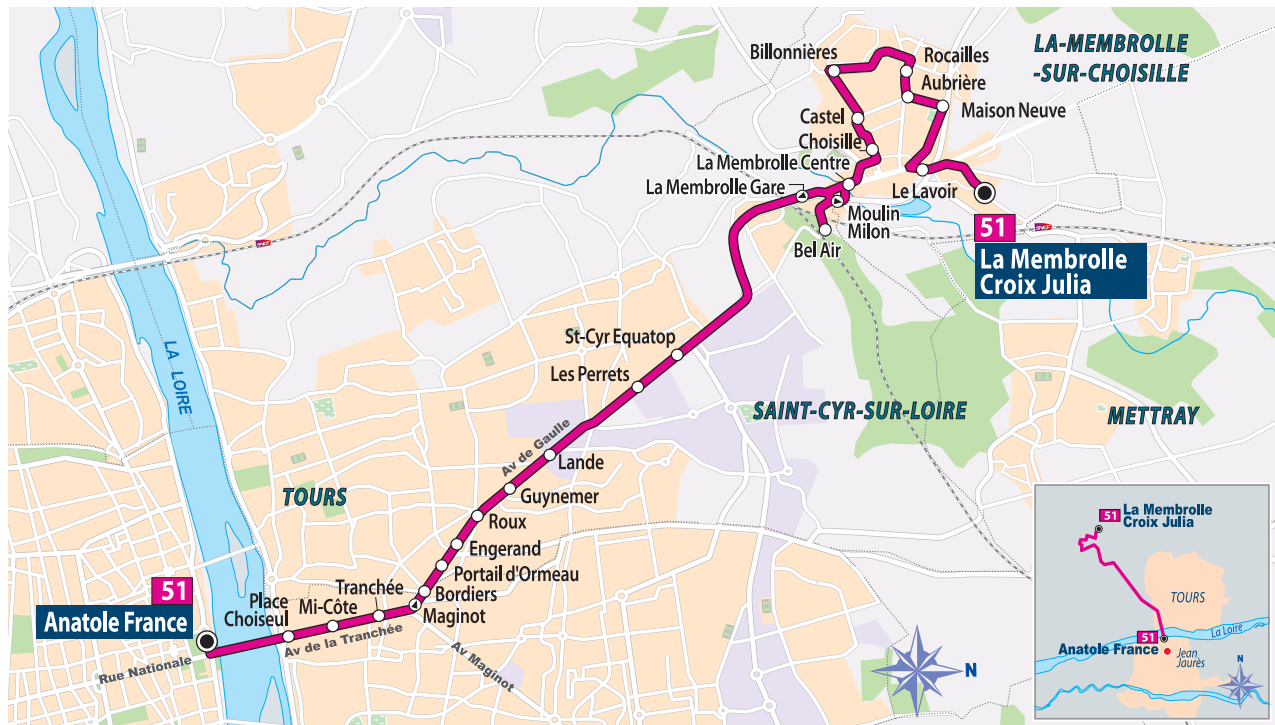

Tours (Anatole France) >> St Cyr Equatop >> La Membrolle (Croix Julia)

Anatole France	7.40	8.46	10.35	12.20	13.41	16.23	17.10	17.40	18.16	18.49	19.50
Place Choiseul	7.42	8.48	10.37	12.22	13.43	16.25	17.12	17.42	18.18	18.51	19.52
Tranchée	7.44	8.50	10.39	12.25	13.46	16.28	17.15	17.45	18.21	18.53	19.54
Maginot	7.45	8.51	10.40	12.26	13.47	16.29	17.16	17.46	18.22	18.54	19.54
Roux	7.47	8.53	10.41	12.27	13.48	16.31	17.18	17.48	18.24	18.55	19.56
Lande	7.49	8.55	10.43	12.29	13.50	16.33	17.20	17.50	18.26	18.57	19.58
St Cyr Equatop	7.53	8.58	10.46	12.32	13.53	16.36	17.24	17.54	18.30	19.00	20.00
Bel Air	7.57	-	-	-	13.58	-	-	-	-	-	-
La Membrolle centre	8.00	9.01	10.49	12.36	14.01	16.40	17.28	17.58	18.34	19.04	20.03
Rocailles	-	9.07	10.55	12.42	14.08	16.47	17.35	18.04	18.40	19.10	20.07
La Membrolle Croix Julia	8.05	9.12	11.01	12.47	14.13	16.53	17.41	18.09	18.44	19.15	20.12

La Membrolle (Croix Julia) >> St Cyr Equatop >> Tours (Anatole France)

La Membrolle Croix Julia	6.58	7.10	8.15	9.21	11.07	13.12	14.25	17.04	17.52	18.21	19.25
Rocailles	7.02	7.16	8.21	9.25	11.11	13.18	14.30	17.09	-	-	-
La Membrolle centre	7.08	7.22	8.27	9.31	11.17	13.23	14.35	17.15	17.57	18.25	19.29
Bel Air	-	-	-	-	-	-	-	17.18	-	18.28	19.32
St Cyr Equatop	7.11	7.26	8.31	9.35	11.20	13.27	14.38	17.24	18.01	18.35	19.38
Lande	7.14	7.29	8.35	9.38	11.23	13.30	14.41	17.28	18.05	18.38	19.41
Roux	7.16	7.32	8.38	9.40	11.25	13.33	14.44	17.31	18.08	18.41	19.43
Bordiers	7.17	7.34	8.40	9.42	11.27	13.35	14.46	17.34	18.10	18.43	19.45
Tranchée	7.18	7.35	8.41	9.43	11.28	13.36	14.47	17.35	18.11	18.44	19.46
Place Choiseul	7.20	7.37	8.43	9.45	11.30	13.38	14.49	17.37	18.13	18.46	19.48
Anatole France	7.23	7.40	8.46	9.48	11.33	13.41	14.52	17.40	18.16	18.49	19.50