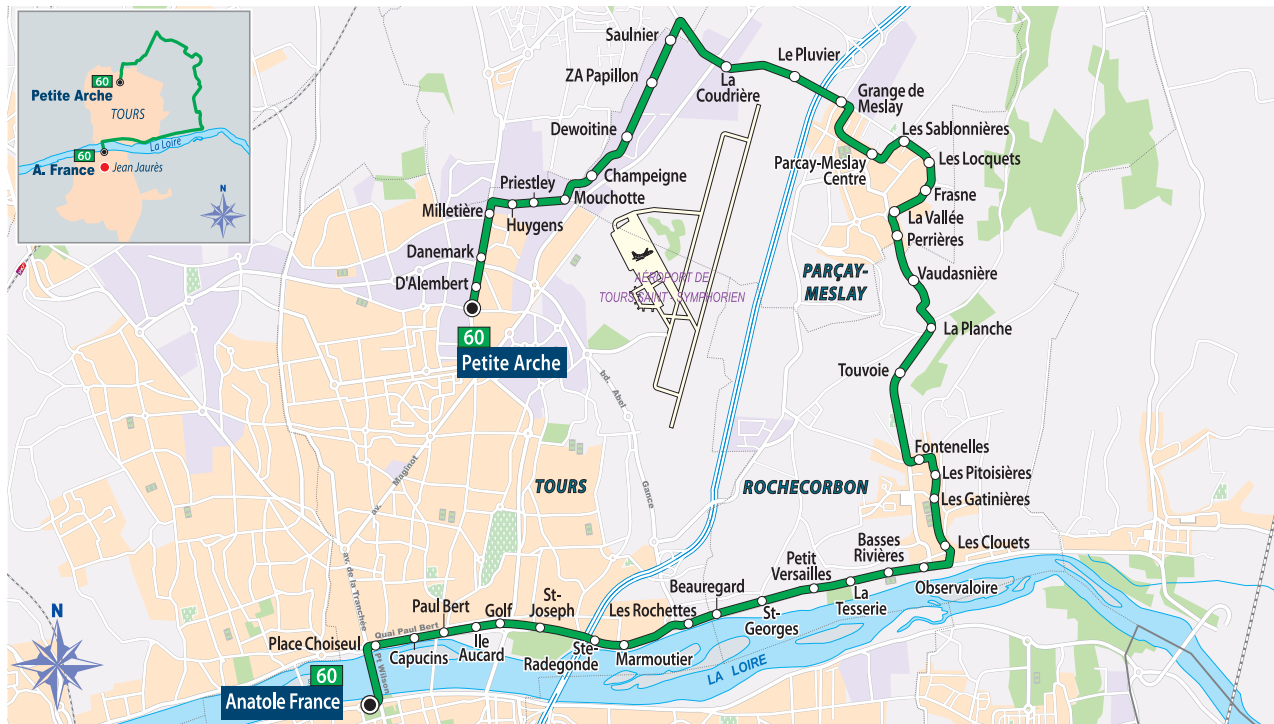

1	2	2	2
Tours Petite Arche	6.50	8.02	13.20	16.07	17.17	18.15
Priestley	6.54	8.06	13.24	16.11	17.20	18.18
Saulnier	6.58	8.11	13.28	16.15	17.24	18.22
Parçay Meslay Centre	7.03	8.17	13.33	16.20	17.29	18.27
La Vallée	7.07	8.21	13.37	16.24	17.33	18.31
Fontenelles	7.13	8.26	13.42	16.30	17.39	18.36
Les Clouets	7.16	8.29	13.45	16.32	17.42	18.39
Observatoire	7.17	8.30	13.46	16.33	17.43	18.40
La Tesserie	7.19	8.32	13.48	16.35	17.45	18.42
Marmoutier	7.22	8.35	13.51	16.38	17.48	18.45
Paul Bert	7.27	8.40	13.56	16.43	17.53	18.50
Place Choiseul	7.29	8.42	13.58	16.45	17.55	18.52
Anatole France	7.31	8.45	14.00	16.48	17.58	18.55

1 Le bus débute à l'arrêt Lycée Vaucanson à 13h16 (sauf pendant les vacances scolaires).

2 Le bus dessert l'arrêt Lycée Vaucanson à 16h03, 17h12 et 18h10 sauf le mercredi et pendant les vacances de la Toussaint.

			1	1	1				
Anatole France	7.00	8.00	12.30	14.00	16.48	17.15	18.25	18.45	19.20
Place Choiseul	7.02	8.02	12.32	14.02	16.50	17.17	18.27	18.47	19.22
Paul Bert	7.03	8.03	12.33	14.04	16.52	17.19	18.29	18.48	19.23
Marmoutier	7.08	8.08	12.38	14.09	16.57	17.24	18.34	18.53	19.28
La Tesserie	7.11	8.11	12.41	14.12	17.00	17.27	18.37	18.56	19.31
Observatoire	7.12	8.12	12.43	14.13	17.02	17.29	18.38	18.57	19.32
Les Clouets	7.13	8.13	12.44	14.14	17.03	17.30	18.39	18.58	19.33
Fontenelles	7.16	8.16	12.47	14.17	17.06	17.34	18.43	19.01	19.36
La Vallée	7.23	8.23	12.54	14.24	17.12	17.40	18.49	19.07	19.42
Parçay Meslay Centre	7.26	8.26	12.57	14.27	17.15	17.43	18.52	19.10	19.45
Saulnier	7.32	8.32	13.02	14.32	17.20	17.48	18.57	19.15	19.50
Priestley	7.36	8.36	13.06	14.36	17.24	17.52	19.02	19.19	19.53
Tours Petite Arche	7.40	8.40	13.09	14.39	17.27	17.55	19.05	19.22	19.56

1 Le bus dessert le Lycée Vaucanson sauf pendant les vacances de la Toussaint.