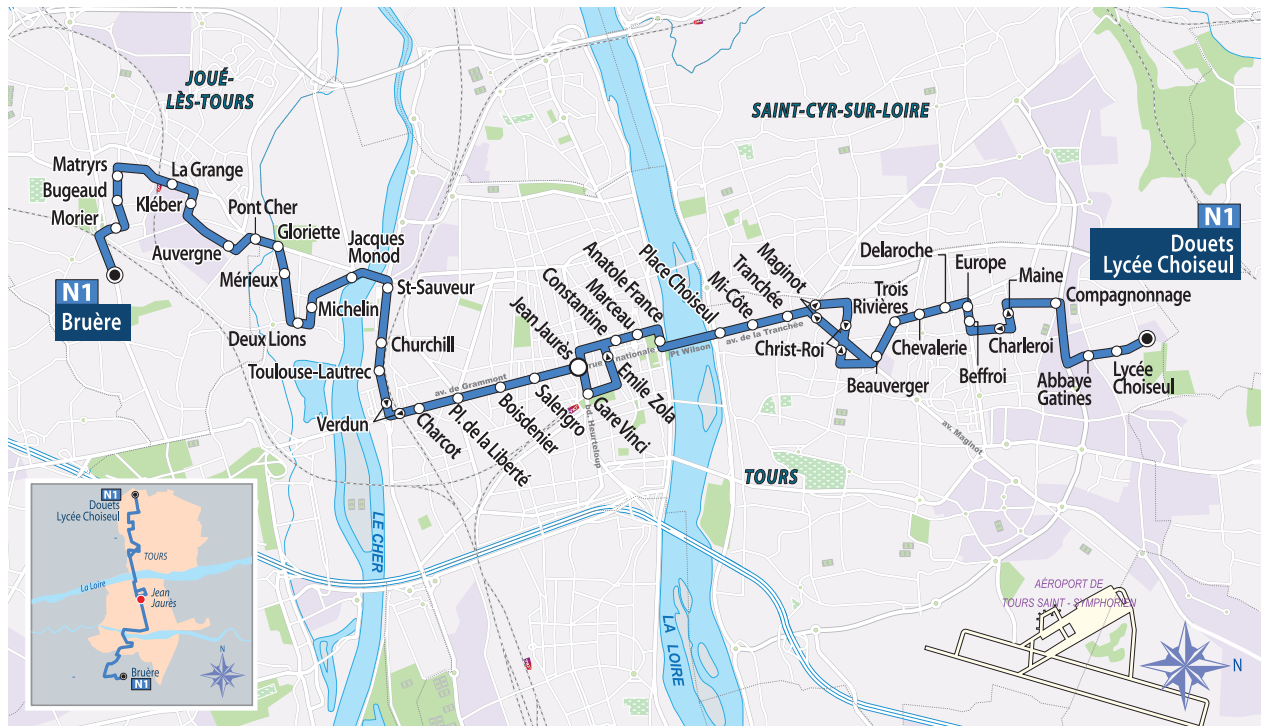

Du lundi au Dimanche | Toute l'année

Bruère	-	21.26	-	22.26	-	23.25	-	0.25	-	1.24
La Grange	-	21.32	-	22.32	-	23.31	-	0.30	-	1.29
2 Lions	-	21.39	-	22.39	-	23.37	-	0.36	-	1.35
St Sauveur	-	21.42	-	22.42	-	23.39	-	0.38	-	1.37
Verdun	-	21.45	-	22.45	-	23.42	-	0.41	-	1.40
Place de la Liberté	-	21.47	-	22.47	-	23.44	-	0.43	-	1.42
Gare Vinci	21.00	21.52	22.00	22.52	23.00	23.49	0.00	0.48	1.00	1.47
Anatole France	21.05	-	22.05	-	23.05	-	0.05	-	1.05	-
Place Choiseul	21.06	-	22.06	-	23.06	-	0.06	-	1.06	-
Tranchée	21.08	-	22.08	-	23.08	-	0.08	-	1.08	-
Christ Roi	21.10	-	22.10	-	23.10	-	0.10	-	1.10	-
3 Rivières	21.12	-	22.12	-	23.12	-	0.12	-	1.12	-
Beffroi	21.14	-	22.14	-	23.14	-	0.14	-	1.14	-
Compagnonnage	21.17	-	22.17	-	23.17	-	0.17	-	1.17	-
Abbaye Gatines	21.20	-	22.20	-	23.20	-	0.20	-	1.20	-
Douets Lycée Choiseul	21.21	-	22.21	-	23.21	-	0.21	-	1.21	-

Douets Lycée Choiseul	-	21.21	-	22.21	-	23.21	-	0.21	-	1.21
Abbaye Gatines	-	21.22	-	22.22	-	23.22	-	0.22	-	1.22
Compagnonnage	-	21.24	-	22.24	-	23.24	-	0.24	-	1.24
Beffroi	-	21.27	-	22.27	-	23.26	-	0.26	-	1.26
Christ Roi	-	21.31	-	22.31	-	23.30	-	0.30	-	1.30
Tranchée	-	21.33	-	22.33	-	23.32	-	0.32	-	1.32
Place Choiseul	-	21.34	-	22.34	-	23.33	-	0.33	-	1.33
Anatole France	-	21.36	-	22.36	-	23.35	-	0.34	-	1.34
Gare Vinci	21.00	21.43	22.00	22.43	23.00	23.42	0.00	0.40	1.00	1.40
Place de la Liberté	21.07	-	22.07	-	23.07	-	0.07	-	1.07	-
Verdun	21.10	-	22.10	-	23.09	-	0.09	-	1.09	-
St Sauveur	21.13	-	22.13	-	23.12	-	0.12	-	1.11	-
2 Lions	21.16	-	22.16	-	23.15	-	0.15	-	1.14	-
La Grange	21.22	-	22.22	-	23.21	-	0.21	-	1.20	-
Joué Centre	21.23	-	22.23	-	23.22	-	0.22	-	1.21	-
Bruère	21.26	-	22.26	-	23.25	-	0.25	-	1.24	-

Les Bleus de Nuit ne circulent pas dans les nuits du 25 au 26 décembre, du 1er au 2 janvier et du 1er au 2 mai.