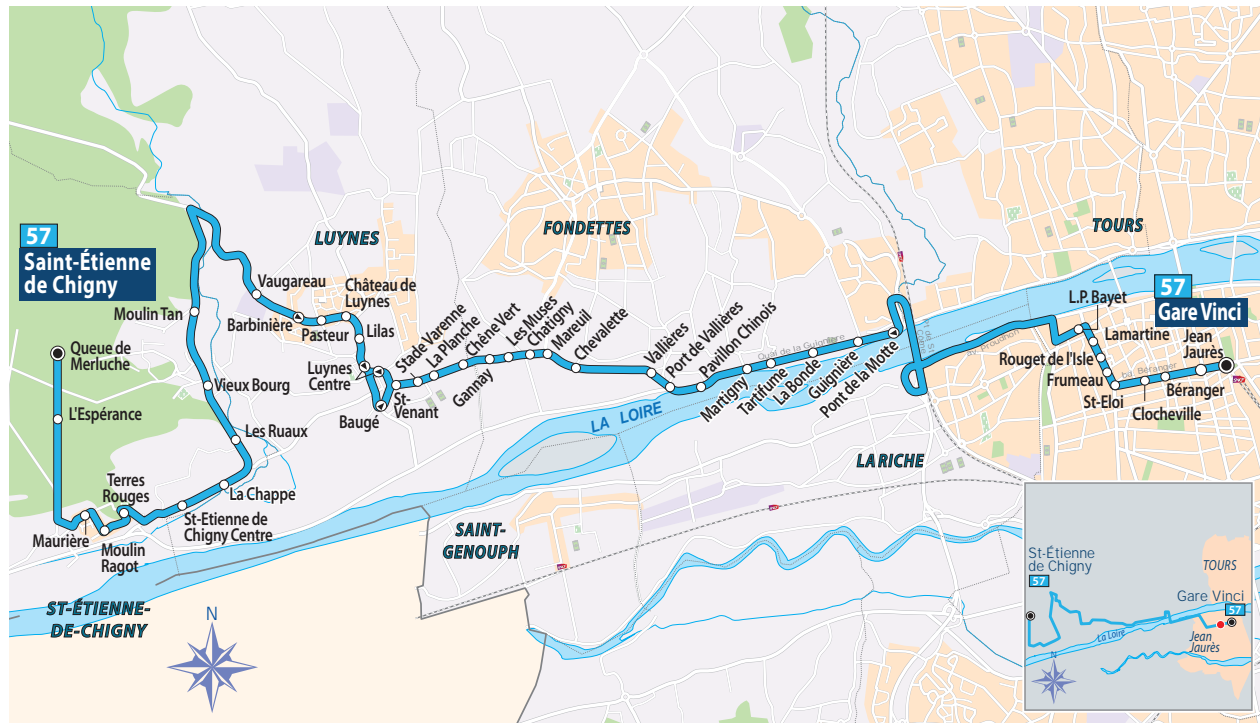

Du lundi au vendredi
Période scolaire
et vacances de Toussaint
Vers Gare Vinci

			1
St Etienne de Chigny Queue de Merluche	6.13	6.46	-
Maurière	6.21	6.54	12.48
St Etienne de Chigny centre	6.22	6.56	12.49
Vieux Bourg	6.27	7.02	12.55
Vaugareau	6.32	7.07	13.00
Baugé	-	7.13	-
Mareuil	-	7.20	-
Port de Vallières	-	7.23	-
Pont de la Motte	-	7.30	-
LP Bayet	-	7.38	-
Clocheville	-	7.41	-
Jean Jaurès	-	7.43	-
Gare Vinci	-	7.47	-

1 Effectué en Taxi-Bus.

2 Le bus circule uniquement le mercredi.

3 Le bus ne circule pas le mercredi.

Du lundi au vendredi
Période scolaire
et vacances de Toussaint
Vers St É. de Chigny

	1	2	3	
Gare Vinci	-	-	-	18.10
Jean Jaurès	-	-	-	18.15
Clocheville	-	-	-	18.16
LP Bayet	-	-	-	18.20
Pont de la Motte	-	-	-	18.28
Port de Vallières	-	-	-	18.33
Mareuil	-	-	-	18.35
Luynes centre	-	-	-	18.43
Vaugareau	13.00	14.12	18.35	18.49
Vieux Bourg	13.05	14.17	18.41	18.55
St Etienne de Chigny centre	13.10	14.22	18.46	19.00
Maurière	13.11	14.23	18.47	19.01
St Etienne de Chigny Queue de Merluche	-	14.31	18.55	19.09

Samedi
Toute l'année
Vers Vaugareau

		1
St Etienne de Chigny	6.40	-
Maurière	6.48	12.49
St Etienne de Chigny centre	6.49	12.50
Vieux Bourg	6.54	12.55
Vaugareau	6.59	13.00

Pour vous rendre au centre de Tours, correspondances possibles avec la ligne 50 à Vaugareau à 7.05 et 13.06

Samedi
Toute l'année
Vers St É. de Chigny

	1		
Gare Vinci	-	-	18.25
Jean Jaurès	-	-	18.28
Clocheville	-	-	18.29
LP Bayet	-	-	18.33
Pont de la Motte	-	-	18.41
Port de Vallières	-	-	18.46
Mareuil	-	-	18.48
Luynes centre	-	-	18.56
Vaugareau	13.00	14.03	19.02
Vieux Bourg	13.05	14.08	19.07
St Etienne de Chigny centre	13.10	14.13	19.12
Maurière	13.11	14.14	19.13
St Etienne de Chigny Queue de Merluche	-	14.22	19.21

Pour vos retours depuis le centre de Tours, empruntez la ligne 50 à Jean Jaurès, à 12.23 et 13.27

Vacances scolaires
Noël, Février, Pâques,
du lundi au vendredi
Vers Gare Vinci

		1
St Etienne de Chigny Queue de Merluche	7.03	-
Maurière	7.11	12.49
St Etienne de Chigny centre	7.12	12.50
Vieux Bourg	7.17	12.55
Vaugareau	7.22	13.00
Baugé	7.28	-
Mareuil	7.35	-
Port de Vallières	7.38	-
Pont de la Motte	7.45	-
LP Bayet	7.53	-
Clocheville	7.56	-
Jean Jaurès	7.58	-
Gare Vinci	8.00	-

Vacances scolaires
Noël, Février, Pâques,
du lundi au vendredi
Vers St É de Chigny

		1
Gare Vinci	-	18.25
Jean Jaurès	-	18.27
Clocheville	-	18.29
LP Bayet	-	18.35
Pont de la Motte	-	18.43
Port de Vallières	-	18.47
Mareuil	-	18.49
Luynes centre	-	18.56
Vaugareau	13.00	19.02
Vieux Bourg	13.06	19.08
St Etienne de Chigny centre	13.11	19.13
Maurière	13.12	19.14
St Etienne de Chigny Queue de Merluche	-	19.22