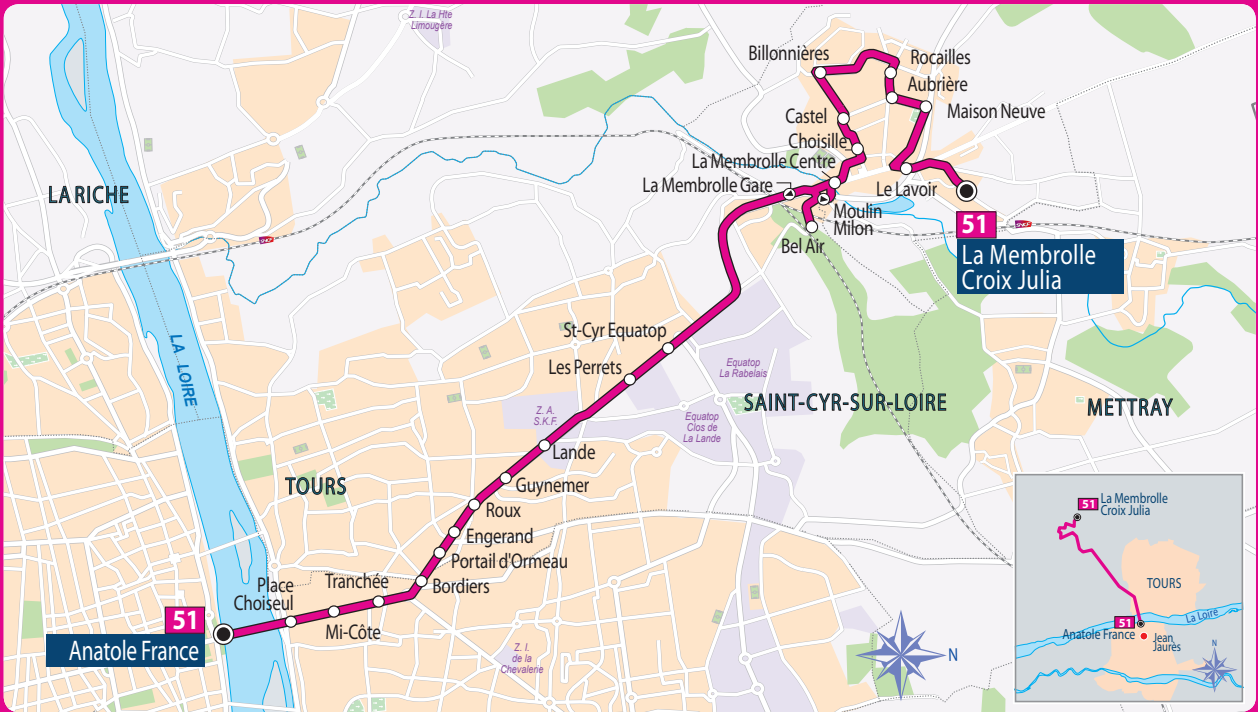

# 51

LA MEMBROLLE >> ANATOLE FRANCE  
ANATOLE FRANCE >> LA MEMBROLLE

**Du lundi au vendredi | Période scolaire et vacances de Toussaint**
**Vers Anatole France**

Croix Julia	6 58	7 10	8 15	9 21	11 07	13 12	14 25	16 58	17 46	18 15	19 21		
Maison Neuve	7 01	7 15	8 20	9 24	11 10	13 17	14 29	17 02					
Rocailles	7 02	7 16	8 21	9 25	11 11	13 18	14 30	17 03					
Castel	7 05	7 19	8 24	9 28	11 14	13 21	14 33	17 06					
La Membrolle Centre	7 08	7 22	8 27	9 31	11 17	13 23	14 35	17 09	17 51	18 19	19 25		
Bel Air								17 12		18 22	19 28		
Saint-Cyr Equatop	7 11	7 26	8 31	9 35	11 20	13 27	14 38	17 18	17 55	18 29	19 34		
Lande	7 14	7 29	8 35	9 38	11 23	13 30	14 41	17 22	17 59	18 32	19 37		
Roux	7 16	7 32	8 38	9 40	11 25	13 33	14 44	17 25	18 02	18 35	19 39		
Bordiers	7 17	7 34	8 40	9 42	11 27	13 35	14 46	17 28	18 04	18 37	19 41		
Tranchée	7 18	7 35	8 41	9 43	11 28	13 36	14 47	17 29	18 05	18 38	19 42		
Place Choiseul	7 20	7 37	8 43	9 45	11 30	13 38	14 49	17 31	18 07	18 40	19 44		
Anatole France	7 23	7 40	8 46	9 48	11 33	13 41	14 52	17 34	18 10	18 43	19 46		