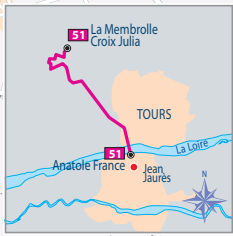

# 51

LA MEMBROLLE >> ANATOLE FRANCE  
ANATOLE FRANCE >> LA MEMBROLLE

**Du lundi au vendredi | Période scolaire et vacances de Toussaint**
**Vers Anatole France**

Croix Julia	6 58	7 10	8 15	9 21	11 07	13 12	14 25	16 58	17 46	18 15	19 21		
Maison Neuve	7 01	7 15	8 20	9 24	11 10	13 17	14 29	17 02					
Rocailles	7 02	7 16	8 21	9 25	11 11	13 18	14 30	17 03					
Castel	7 05	7 19	8 24	9 28	11 14	13 21	14 33	17 06					
La Membrolle Centre	7 08	7 22	8 27	9 31	11 17	13 23	14 35	17 09	17 51	18 19	19 25		
Bel Air								17 12		18 22	19 28		
Saint-Cyr Equatop	7 11	7 26	8 31	9 35	11 20	13 27	14 38	17 18	17 55	18 29	19 34		
Lande	7 14	7 29	8 35	9 38	11 23	13 30	14 41	17 22	17 59	18 32	19 37		
Roux	7 16	7 32	8 38	9 40	11 25	13 33	14 44	17 25	18 02	18 35	19 39		
Bordiers	7 17	7 34	8 40	9 42	11 27	13 35	14 46	17 28	18 04	18 37	19 41		
Tranchée	7 18	7 35	8 41	9 43	11 28	13 36	14 47	17 29	18 05	18 38	19 42		
Place Choiseul	7 20	7 37	8 43	9 45	11 30	13 38	14 49	17 31	18 07	18 40	19 44		
Anatole France	7 23	7 40	8 46	9 48	11 33	13 41	14 52	17 34	18 10	18 43	19 46		