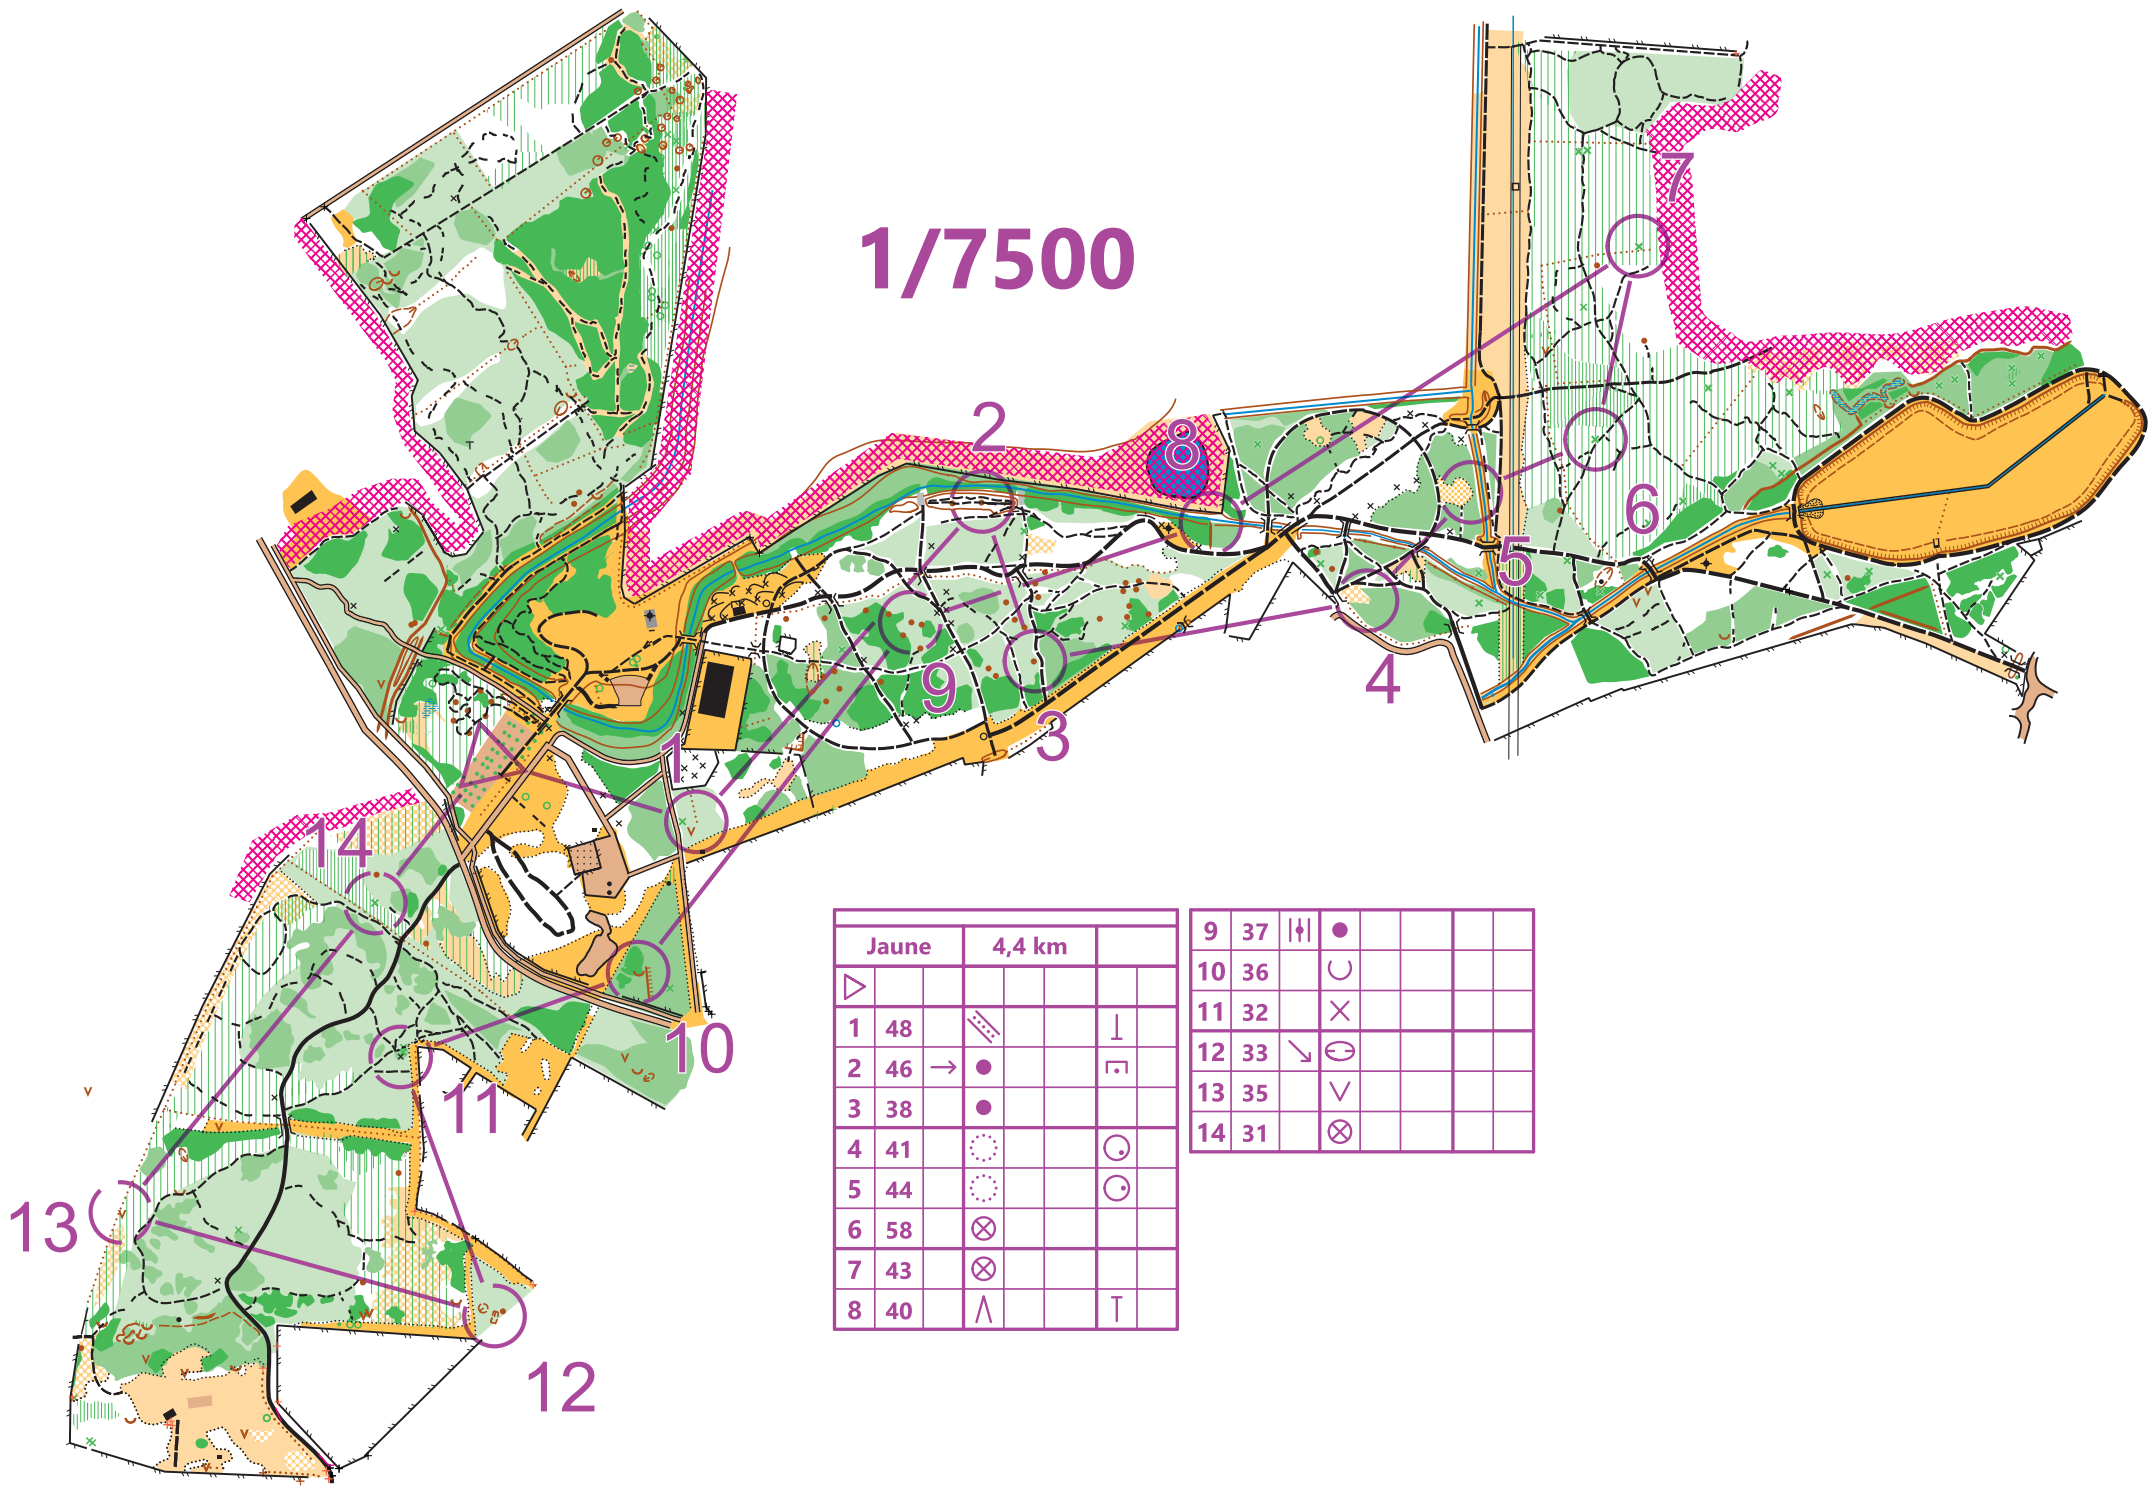

1/7500

Jaune	4,4 km		
▷			
1 48	▨		┆
2 46	→ ●		┆
3 38	●		
4 41	○		○
5 44	○		○
6 58	⊗		
7 43	⊗		
8 40	∧		┆

9 37		●		
10 36		∪		
11 32		×		
12 33	↘	⊖		
13 35		∨		
14 31		⊗		