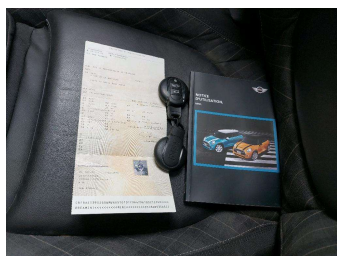

MINI MI HATCH

MINI One 102 ch 5 portes (F55)

Essence, 25702 km, 02/2018

Informations générales

Châssis	WMWXU51010TC96479
Immatriculation	ET-395-ZG
Date 1ère Immat	12/02/2018
Type de boîte	Inconnu
Nombre de vitesses	0
Couleur extérieure	Midnight Black metallic
Couleur intérieure	Sellerie tissu/cuir DiamondCarbon Black ack/Carbo
Carrosserie	MINI
Energie	Essence
Genre	VP
Puissance (CV)	5
Puissance (CH)	102
Cylindrée (cc)	0
Nombre de portes	
Nombre de places	4
Emission CO2 (g CO ² /km)	115
Type TVA	TVA Récupérable
Parc stockage	Le Meux (WALON) (60)

Options

Ordinateur de bord	Chrome-Line extérieur
Triangle de présignalisation et trousse de premie	Decteur de pluie et allumage automatique des pr
Tableau de bord en français	Notice utilisation en français
Pack protection transport	Touche multifonctions sur le volant
Tapis de sol en velours	Accoudoir central avant
Climatisation manuelle	Sièges Advanced pour conducteur et passager avant
Norme antipollution	Volant Sport gainé cuir
Rétroviseurs extérieurs rabattables électriquemen	Equipements spécifiques UE
Toit ouvrant panoramique en verre	Coques de retroviseurs extérieurs dans la teinte
Radars de stationnement arrière PDC	Régulateur de vitesse avec fonction freinage en d
Verrouillage des portes	Surfaces intérieures Piano Black
Normes CO2	Ecrous antivol de roues
Couleur : Midnight Black metallic	Mesure individuelle de pression de pneumatiques
Périodicité vidange 24 mois/30.000 km variable en	Capot moteur actif
Chauffage	MINI Connected
Kit de mobilité	Projecteurs avant Full LED
Réfrigérant	Jantes 17" Tentacle Spoke
Autoradio MINI Visual Boost	Système pour téléphone portable Bluetooth avec in
Système de navigation MINI	Clignotants blancs Individual
Capitonnage : Sellerie tissu/cuir DiamondCarbon Black/Carbo	Pack Connected