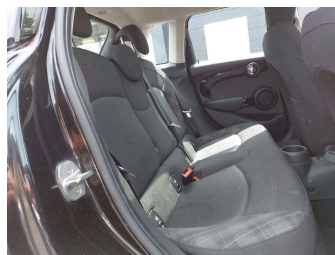

MINI MI HATCH

MINI One 102 ch 5 portes (F55)

Essence, 25702 km, 02/2018

Informations générales

Châssis	WMWXU51010TC96479
Immatriculation	ET-395-ZG
Date 1ère Immat	12/02/2018
Type de boîte	Inconnu
Nombre de vitesses	0
Couleur extérieure	Midnight Black metallic
Couleur intérieure	Sellerie tissu/cuir DiamondCarbon Black ack/Carbo
Carrosserie	MINI
Energie	Essence
Genre	VP
Puissance (CV)	5
Puissance (CH)	102
Cylindrée (cc)	0
Nombre de portes	
Nombre de places	4
Emission CO2 (g CO ² /km)	115
Type TVA	TVA Récupérable
Parc stockage	Le Meux (WALON) (60)

Options

Ordinateur de bord	Chrome-Line extérieur
Triangle de présignalisation et trousse de premie	Decteur de pluie et allumage automatique des pr
Tableau de bord en français	Notice utilisation en français
Pack protection transport	Touche multifonctions sur le volant
Tapis de sol en velours	Accoudoir central avant
Climatisation manuelle	Sièges Advanced pour conducteur et passager avant
Norme antipollution	Volant Sport gainé cuir
Rétroviseurs extérieurs rabattables électriquemen	Equipements spécifiques UE
Toit ouvrant panoramique en verre	Coques de retroviseurs extérieurs dans la teinte
Radars de stationnement arrière PDC	Régulateur de vitesse avec fonction freinage en d
Verrouillage des portes	Surfaces intérieures Piano Black
Normes CO2	Ecrous antivol de roues
Couleur : Midnight Black metallic	Mesure individuelle de pression de pneumatiques
Périodicité vidange 24 mois/30.000 km variable en	Capot moteur actif
Chauffage	MINI Connected
Kit de mobilité	Projecteurs avant Full LED
Réfrigérant	Jantes 17" Tentacle Spoke
Autoradio MINI Visual Boost	Système pour téléphone portable Bluetooth avec in
Système de navigation MINI	Clignotants blancs Individual
Capitonnage : Sellerie tissu/cuir DiamondCarbon Black/Carbo	Pack Connected