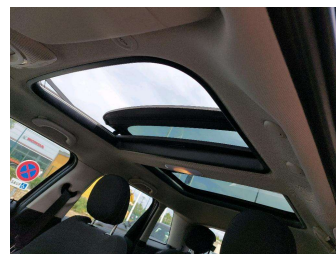

MINI MI HATCH

MINI One 102 ch 5 portes (F55)

Essence, 25702 km, 02/2018

Informations générales

Châssis	WMWXU51010TC96479
Immatriculation	ET-395-ZG
Date 1ère Immat	12/02/2018
Type de boîte	Inconnu
Nombre de vitesses	0
Couleur extérieure	Midnight Black metallic
Couleur intérieure	Sellerie tissu/cuir DiamondCarbon Black ack/Carbo
Carrosserie	MINI
Energie	Essence
Genre	VP
Puissance (CV)	5
Puissance (CH)	102
Cylindrée (cc)	0
Nombre de portes	
Nombre de places	4
Emission CO2 (g CO ² /km)	115
Type TVA	TVA Récupérable
Parc stockage	Le Meux (WALON) (60)

Options

Ordinateur de bord	Chrome-Line extérieur
Triangle de présignalisation et trousse de premie	Decteur de pluie et allumage automatique des pr
Tableau de bord en français	Notice utilisation en français
Pack protection transport	Touche multifonctions sur le volant
Tapis de sol en velours	Accoudoir central avant
Climatisation manuelle	Sièges Advanced pour conducteur et passager avant
Norme antipollution	Volant Sport gainé cuir
Rétroviseurs extérieurs rabattables électriquemen	Equipements spécifiques UE
Toit ouvrant panoramique en verre	Coques de retroviseurs extérieurs dans la teinte
Radars de stationnement arrière PDC	Régulateur de vitesse avec fonction freinage en d
Verrouillage des portes	Surfaces intérieures Piano Black
Normes CO2	Ecrous antivol de roues
Couleur : Midnight Black metallic	Mesure individuelle de pression de pneumatiques
Périodicité vidange 24 mois/30.000 km variable en	Capot moteur actif
Chauffage	MINI Connected
Kit de mobilité	Projecteurs avant Full LED
Réfrigérant	Jantes 17" Tentacle Spoke
Autoradio MINI Visual Boost	Système pour téléphone portable Bluetooth avec in
Système de navigation MINI	Clignotants blancs Individual
Capitonnage : Sellerie tissu/cuir DiamondCarbon Black/Carbo	Pack Connected