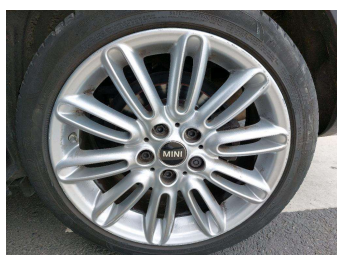

MINI MI HATCH

MINI One 102 ch 5 portes (F55)

Essence, 25702 km, 02/2018

Informations générales

Châssis	WMWXU51010TC96479
Immatriculation	ET-395-ZG
Date 1ère Immat	12/02/2018
Type de boîte	Inconnu
Nombre de vitesses	0
Couleur extérieure	Midnight Black metallic
Couleur intérieure	Sellerie tissu/cuir DiamondCarbon Black ack/Carbo
Carrosserie	MINI
Energie	Essence
Genre	VP
Puissance (CV)	5
Puissance (CH)	102
Cylindrée (cc)	0
Nombre de portes	
Nombre de places	4
Emission CO2 (g CO ² /km)	115
Type TVA	TVA Récupérable
Parc stockage	Le Meux (WALON) (60)

Options

Ordinateur de bord	Chrome-Line extérieur
Triangle de présignalisation et trousse de premie	Decteur de pluie et allumage automatique des pr
Tableau de bord en français	Notice utilisation en français
Pack protection transport	Touche multifonctions sur le volant
Tapis de sol en velours	Accoudoir central avant
Climatisation manuelle	Sièges Advanced pour conducteur et passager avant
Norme antipollution	Volant Sport gainé cuir
Rétroviseurs extérieurs rabattables électriquemen	Equipements spécifiques UE
Toit ouvrant panoramique en verre	Coques de retroviseurs extérieurs dans la teinte
Radars de stationnement arrière PDC	Régulateur de vitesse avec fonction freinage en d
Verrouillage des portes	Surfaces intérieures Piano Black
Normes CO2	Ecrous antivol de roues
Couleur : Midnight Black metallic	Mesure individuelle de pression de pneumatiques
Périodicité vidange 24 mois/30.000 km variable en	Capot moteur actif
Chauffage	MINI Connected
Kit de mobilité	Projecteurs avant Full LED
Réfrigérant	Jantes 17" Tentacle Spoke
Autoradio MINI Visual Boost	Système pour téléphone portable Bluetooth avec in
Système de navigation MINI	Clignotants blancs Individual
Capitonnage : Sellerie tissu/cuir DiamondCarbon Black/Carbo	Pack Connected