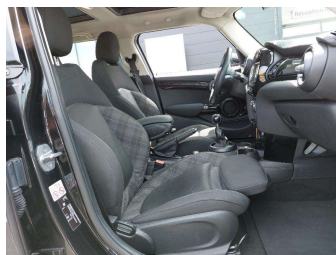

MINI MI HATCH

MINI One 102 ch 5 portes (F55)

Essence, 25702 km, 02/2018

Informations générales

Châssis	WMWXU51010TC96479
Immatriculation	ET-395-ZG
Date 1ère Immat	12/02/2018
Type de boîte	Inconnu
Nombre de vitesses	0
Couleur extérieure	Midnight Black metallic
Couleur intérieure	Sellerie tissu/cuir DiamondCarbon Black ack/Carbo
Carrosserie	MINI
Energie	Essence
Genre	VP
Puissance (CV)	5
Puissance (CH)	102
Cylindrée (cc)	0
Nombre de portes	
Nombre de places	4
Emission CO2 (g CO ² /km)	115
Type TVA	TVA Récupérable
Parc stockage	Le Meux (WALON) (60)

Options

Ordinateur de bord	Chrome-Line extérieur
Triangle de présignalisation et trousse de premie	Decteur de pluie et allumage automatique des pr
Tableau de bord en français	Notice utilisation en français
Pack protection transport	Touche multifonctions sur le volant
Tapis de sol en velours	Accoudoir central avant
Climatisation manuelle	Sièges Advanced pour conducteur et passager avant
Norme antipollution	Volant Sport gainé cuir
Rétroviseurs extérieurs rabattables électriquemen	Equipements spécifiques UE
Toit ouvrant panoramique en verre	Coques de retroviseurs extérieurs dans la teinte
Radars de stationnement arrière PDC	Régulateur de vitesse avec fonction freinage en d
Verrouillage des portes	Surfaces intérieures Piano Black
Normes CO2	Ecrous antivol de roues
Couleur : Midnight Black metallic	Mesure individuelle de pression de pneumatiques
Périodicité vidange 24 mois/30.000 km variable en	Capot moteur actif
Chauffage	MINI Connected
Kit de mobilité	Projecteurs avant Full LED
Réfrigérant	Jantes 17" Tentacle Spoke
Autoradio MINI Visual Boost	Système pour téléphone portable Bluetooth avec in
Système de navigation MINI	Clignotants blancs Individual
Capitonnage : Sellerie tissu/cuir DiamondCarbon Black/Carbo	Pack Connected