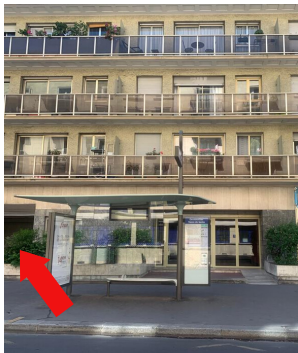

Dear Guest,

We are so glad you chose one of Click Your Flat's apartments for your stay in Paris.
You'll love staying at Deby, 65 rue Desnouettes, 75015 Paris.
Here's your **ACCESS GUIDE TO PRINT OR TO SAVE.**

Cher Voyageur,

*Nous sommes ravis que vous ayez choisi l'un des appartements de Click Your Flat pour votre séjour à Paris.
Vous allez adorer séjourner dans la suite Deby, 65 rue Desnouettes, 75015 Paris.
Voici votre **GUIDE D'ACCÈS À IMPRIMER OU A CONSERVER.***

STEP 1 / ETAPE 1

Building entry:
Entrée du bâtiment