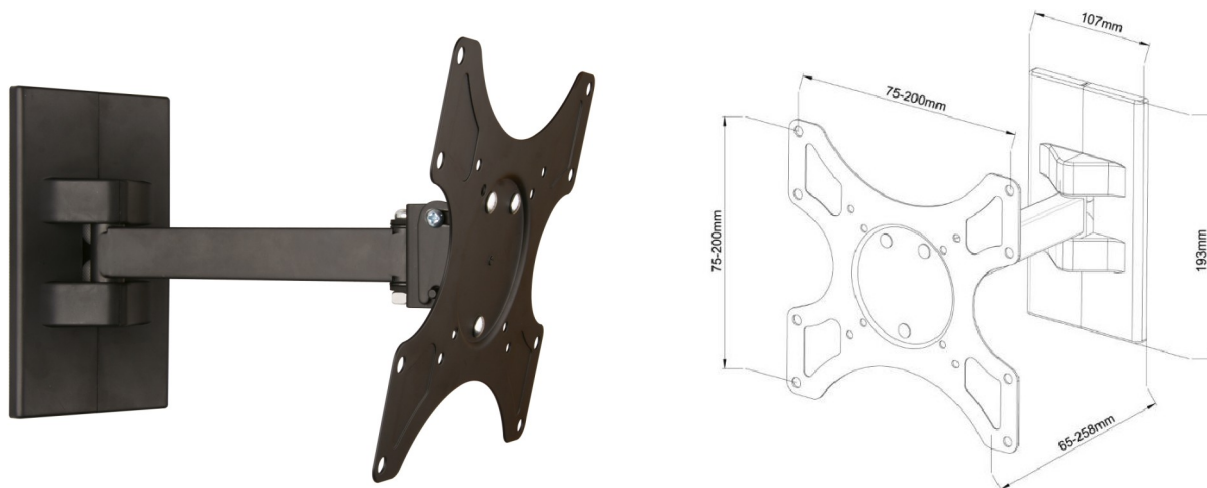

## IK1737-2A

| CATEGORIE                       | ORIENTABLE - INCLINABLE   |
|---------------------------------|---|
| Taille d'écran en Pouces        | De 17" à 37 "   |
| Taille d'écran en cm            | De 43 à 94 cm   |
| VESA compatibles                | 75x75 / 100x100 / 200x100 / 200x200                                   |
| Couleur                         | Noir  |
| Charge Max                      | 25 Kg   |
| Distance murale                 | 65 mm à 258 mm  |
| Réglages                        | Inclinaison : +0° / -12°<br>Orientation : +/- 180°<br>2 articulations |
| Dimensions packaging (unitaire) | 330 x 60 x 227 mm   |
| Poids unitaire                  | 2 Kg  |
| Colisage                        | 10 pièces   |
| Dimensions packaging (colisage) | 350 x 325 x 475 mm  |
| EAN                             | 3683080475165   |