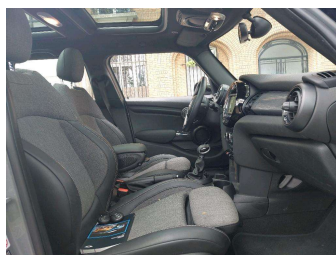

MINI MI HATCH

MINI Cooper 136ch 5 portes

Essence, 22036 km, 02/2018

Informations générales

Châssis	WMWXS510702H15981
Immatriculation	EV-555-BQ
Date 1ère Immat	16/02/2018
Type de boîte	Manuelle
Nombre de vitesses	6
Couleur extérieure	Moonwalk Grey métallise
Couleur intérieure	Sellerie tissu/simili cuirBlack Pearl C arbon Bla
Carrosserie	Berline
Energie	Essence
Genre	VP
Puissance (CV)	7
Puissance (CH)	136
Cylindrée (cc)	1499
Nombre de portes	5
Nombre de places	5
Emission CO2 (g CO ² /km)	114
Type TVA	TVA Récupérable
Parc stockage	Le Meux (WALON) (60)
Tarif VN (options incluses)	29 374,28 €TTC

Options

Ordinateur de bord	Climatisation automatique bi-zone
Triangle de présignalisation et trousse de premie	Detecteur de pluie et allumage automatique des pr
Tableau de bord en français	Notice utilisation en français
Pack protection transport	Touches multifonctions sur le volant
Tapis de sol en velours	Accoudoir central avant
Boîte de vitesses automatique	Sièges Advanced pour conducteur et passager avant
Norme antipollution	Volant Sport gaine cuir
Rétroviseurs extérieurs rabattables électriquemen	Equipements spécifiques UE
Accès Confort	Toit ouvrant panoramique en verre
Ciel de pavillon anthracite	Siège passager réglable en hauteur
Toit noir	Radars de stationnement arrière PDC
Régulateur de vitesse avec fonction freinage en d	Verrouillage des portes
Normes CO2	Ecrous antivol de roues
Mesure individuelle de pression de pneumatiques	Périodicité vidange 24 mois/30.000 km variable en
Capot moteur actif	Chauffage
MINI Connected	Clignotants blancs Individual
Kit de mobilité	Projecteurs avant Full LED
Réfrigérant	Jantes 17" Cosmos Spoke
Autoradio MINI Visual Boost	Systeme pour telephone portable Bluetooth avec in
Systeme de navigation MINI	Couleur : Moonwalk Grey metallise
Capitonnage : Sellerie tissu/simili cuirBlack Pearl C carbon Bla	Pack Connected
Avantage client Edition Spéciale MINI	*Edition Blackfriars
* Edition Blackfriars sans bandes decoratives	