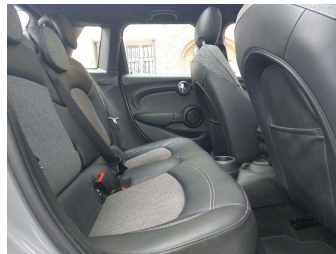

MINI MI HATCH

MINI Cooper 136ch 5 portes

Essence, 22036 km, 02/2018

Informations générales

Châssis	WMWXS510702H15981
Immatriculation	EV-555-BQ
Date 1ère Immat	16/02/2018
Type de boîte	Manuelle
Nombre de vitesses	6
Couleur extérieure	Moonwalk Grey métallise
Couleur intérieure	Sellerie tissu/simili cuirBlack Pearl C arbon Bla
Carrosserie	Berline
Energie	Essence
Genre	VP
Puissance (CV)	7
Puissance (CH)	136
Cylindrée (cc)	1499
Nombre de portes	5
Nombre de places	5
Emission CO2 (g CO ² /km)	114
Type TVA	TVA Récupérable
Parc stockage	Le Meux (WALON) (60)
Tarif VN (options incluses)	29 374,28 €TTC

Options

Ordinateur de bord	Climatisation automatique bi-zone
Triangle de présignalisation et trousse de premie	Detecteur de pluie et allumage automatique des pr
Tableau de bord en français	Notice utilisation en français
Pack protection transport	Touches multifonctions sur le volant
Tapis de sol en velours	Accoudoir central avant
Boîte de vitesses automatique	Sièges Advanced pour conducteur et passager avant
Norme antipollution	Volant Sport gaine cuir
Rétroviseurs extérieurs rabattables électriquemen	Equipements spécifiques UE
Accès Confort	Toit ouvrant panoramique en verre
Ciel de pavillon anthracite	Siège passager réglable en hauteur
Toit noir	Radars de stationnement arrière PDC
Régulateur de vitesse avec fonction freinage en d	Verrouillage des portes
Normes CO2	Ecrous antivol de roues
Mesure individuelle de pression de pneumatiques	Périodicité vidange 24 mois/30.000 km variable en
Capot moteur actif	Chauffage
MINI Connected	Clignotants blancs Individual
Kit de mobilité	Projecteurs avant Full LED
Réfrigérant	Jantes 17" Cosmos Spoke
Autoradio MINI Visual Boost	Systeme pour telephone portable Bluetooth avec in
Systeme de navigation MINI	Couleur : Moonwalk Grey metallise
Capitonnage : Sellerie tissu/simili cuirBlack Pearl C carbon Bla	Pack Connected
Avantage client Edition Spéciale MINI	*Edition Blackfriars
* Edition Blackfriars sans bandes decoratives	