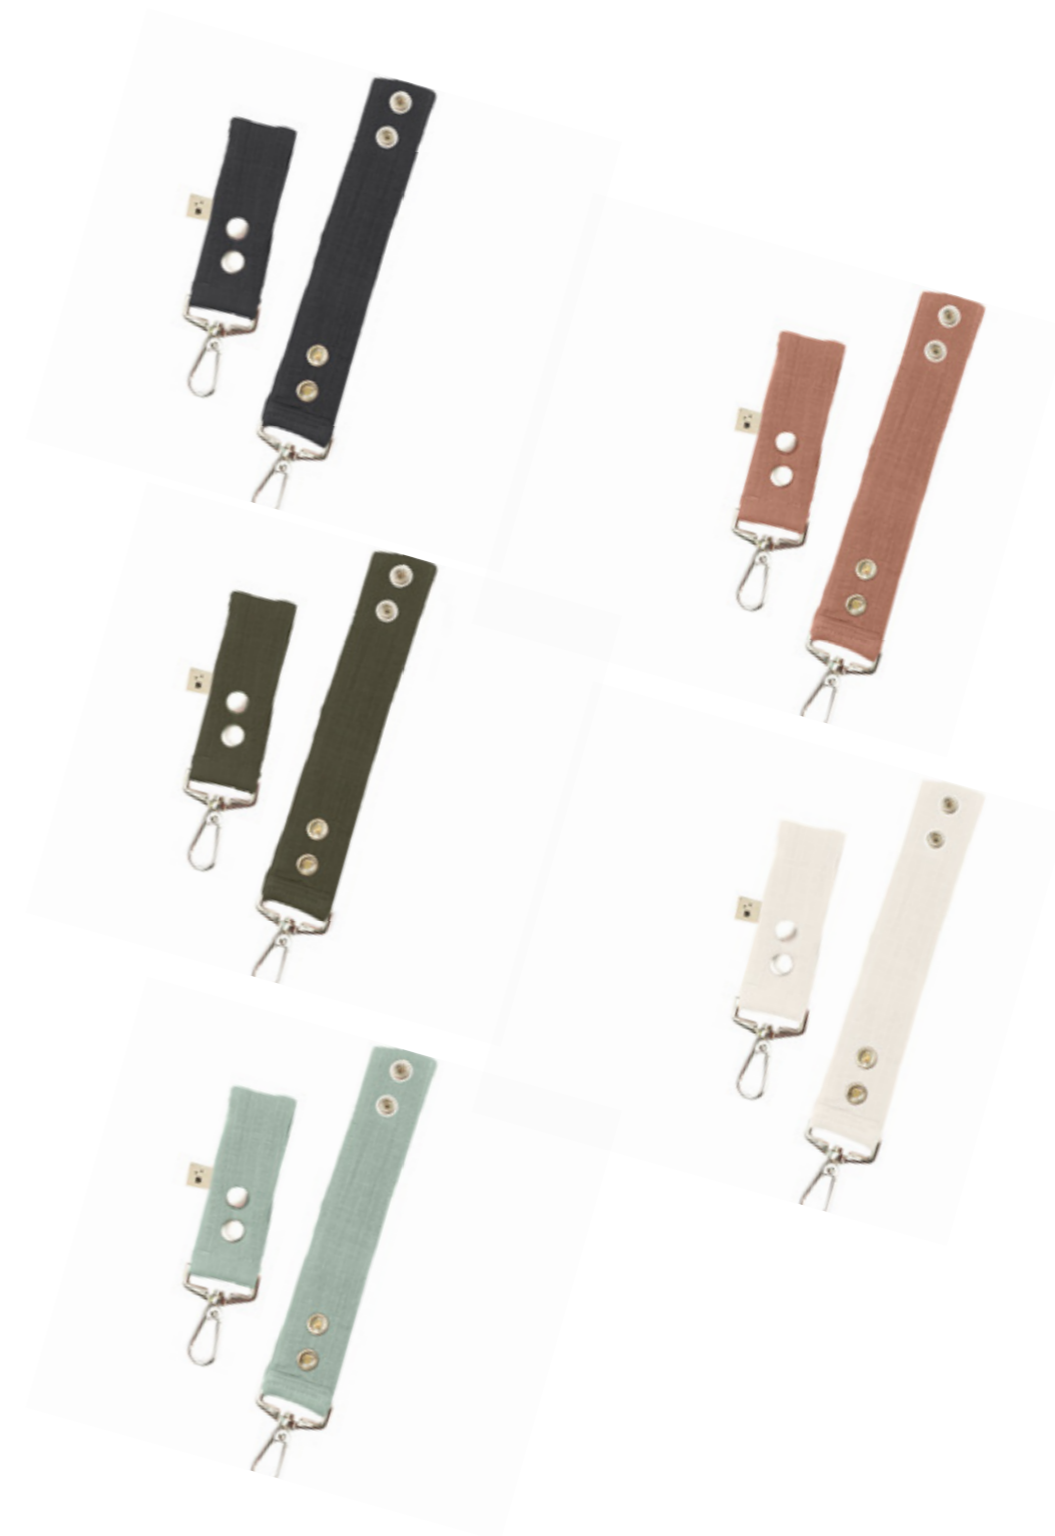

## ATTACHES POUSSETTE

COLLECTION EFFET LIN

Réglisse  
M-AP2

Kaki  
M-AP3

Lagon  
M-AP4

Terracotta  
M-AP5

Sable  
M-AP6

Dimensions :  
116 x h3,5 cm