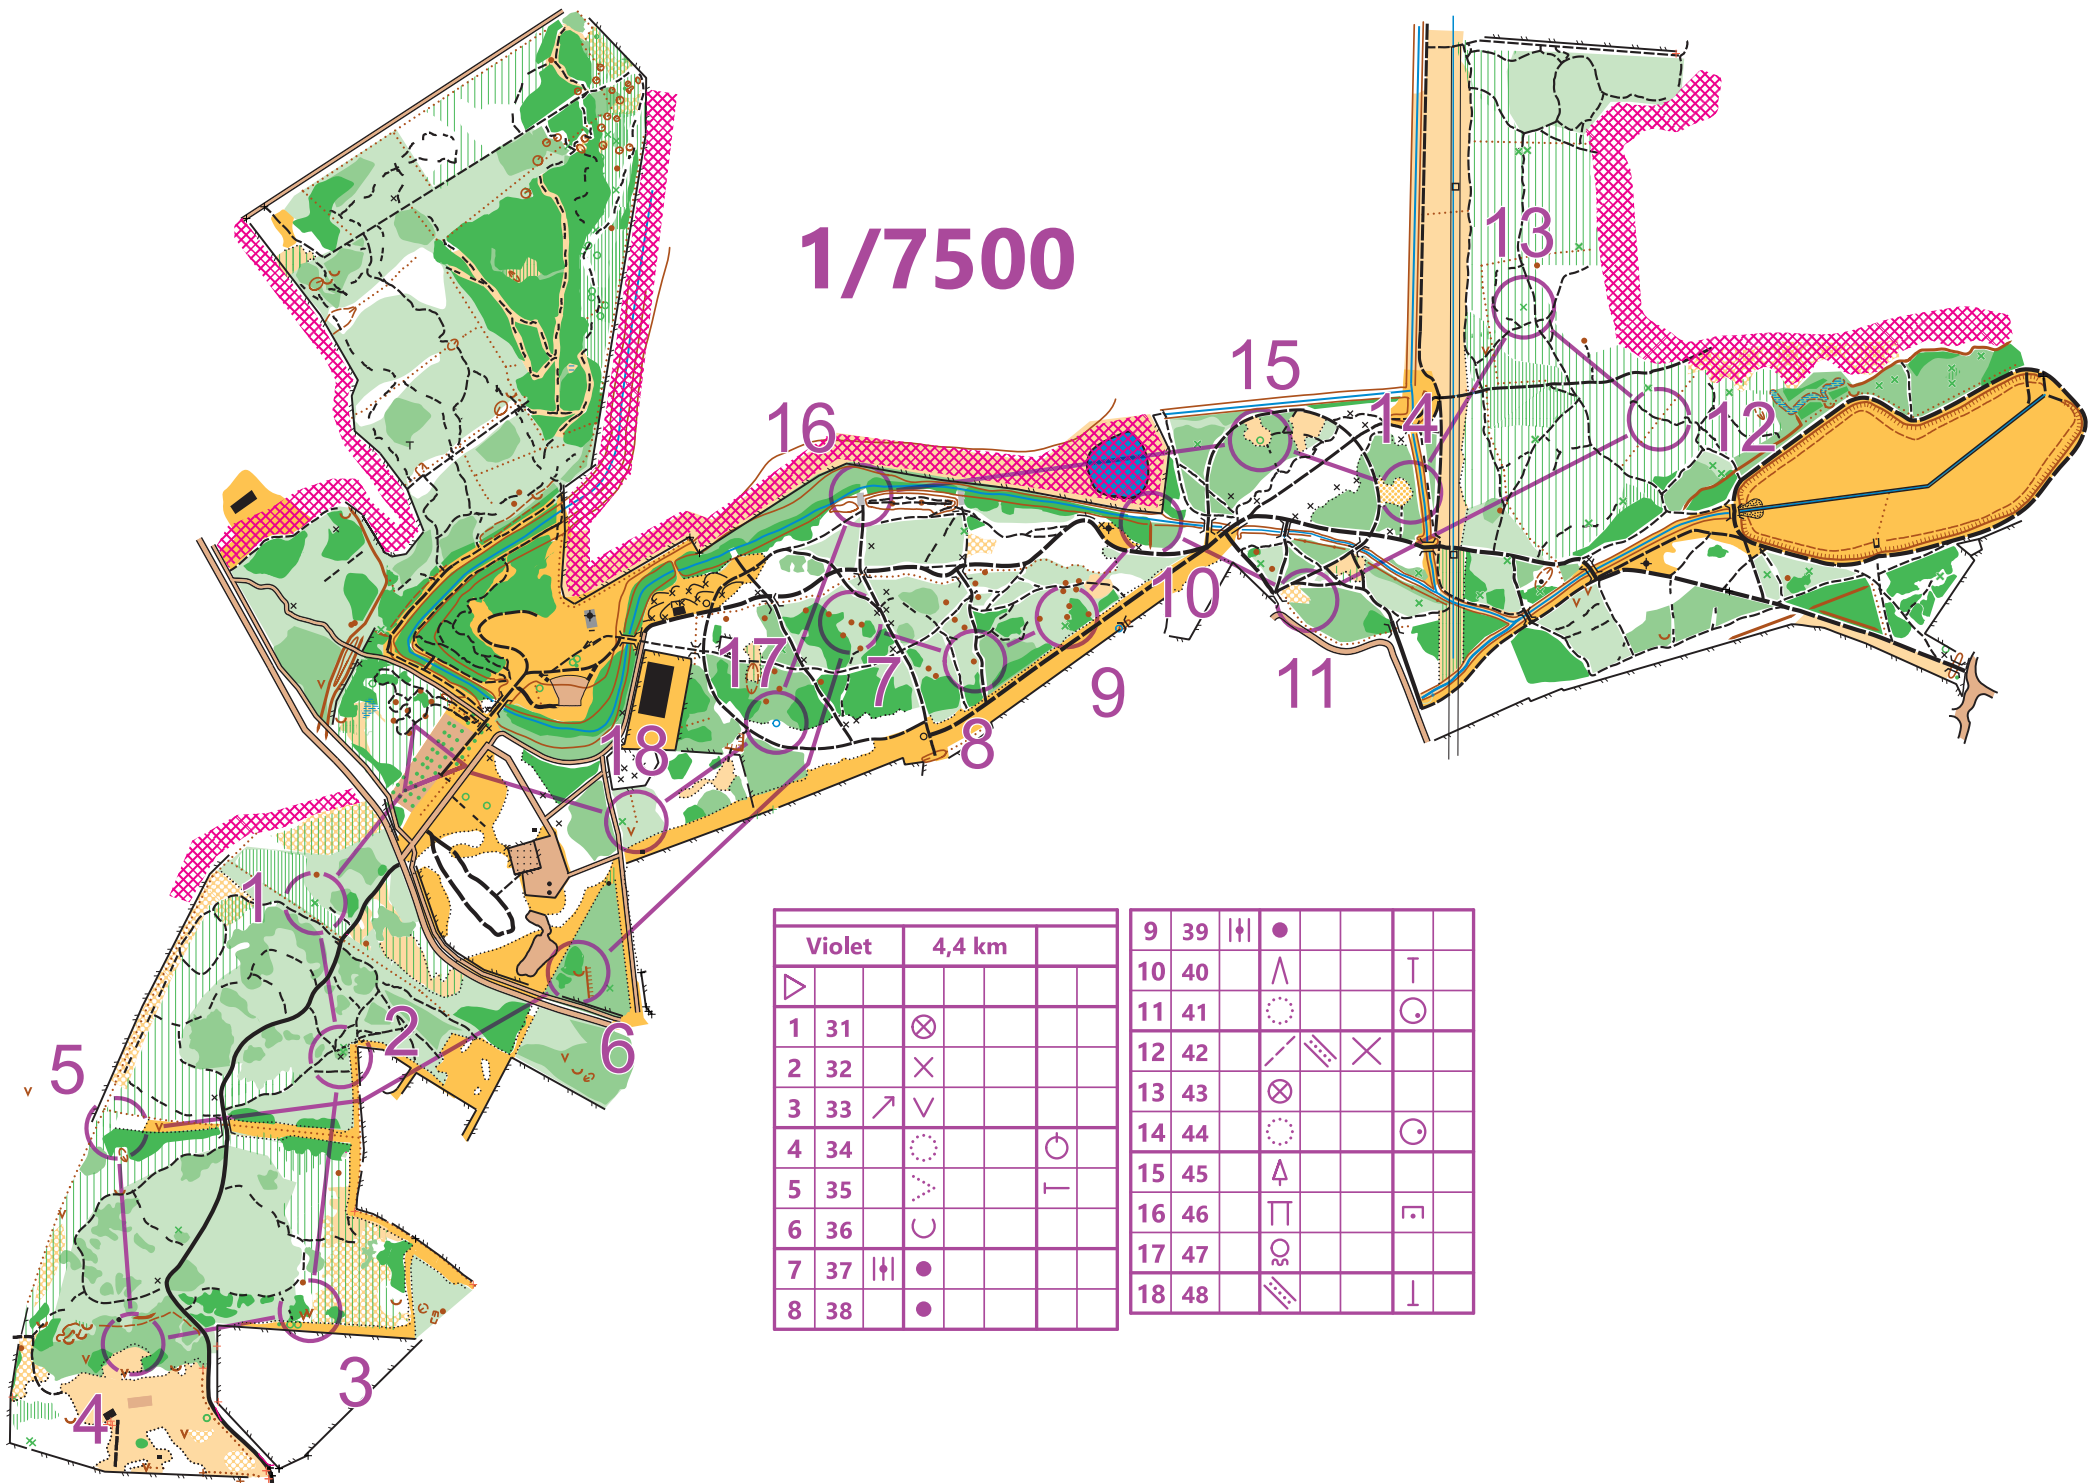

1/7500

Violet	4,4 km			
▷				
1 31	⊗			
2 32	×			
3 33	↗	∇		
4 34	⊙		⊙	
5 35	∇		⊥	
6 36	∪			
7 37		●		
8 38	●			

9 39		●		
10 40	∧			⊥
11 41	⊙			⊙
12 42	↗	⊗	×	
13 43	⊗			
14 44	⊙			⊙
15 45	∧			
16 46	⊥			⊥
17 47	⊙			
18 48	↗			⊥