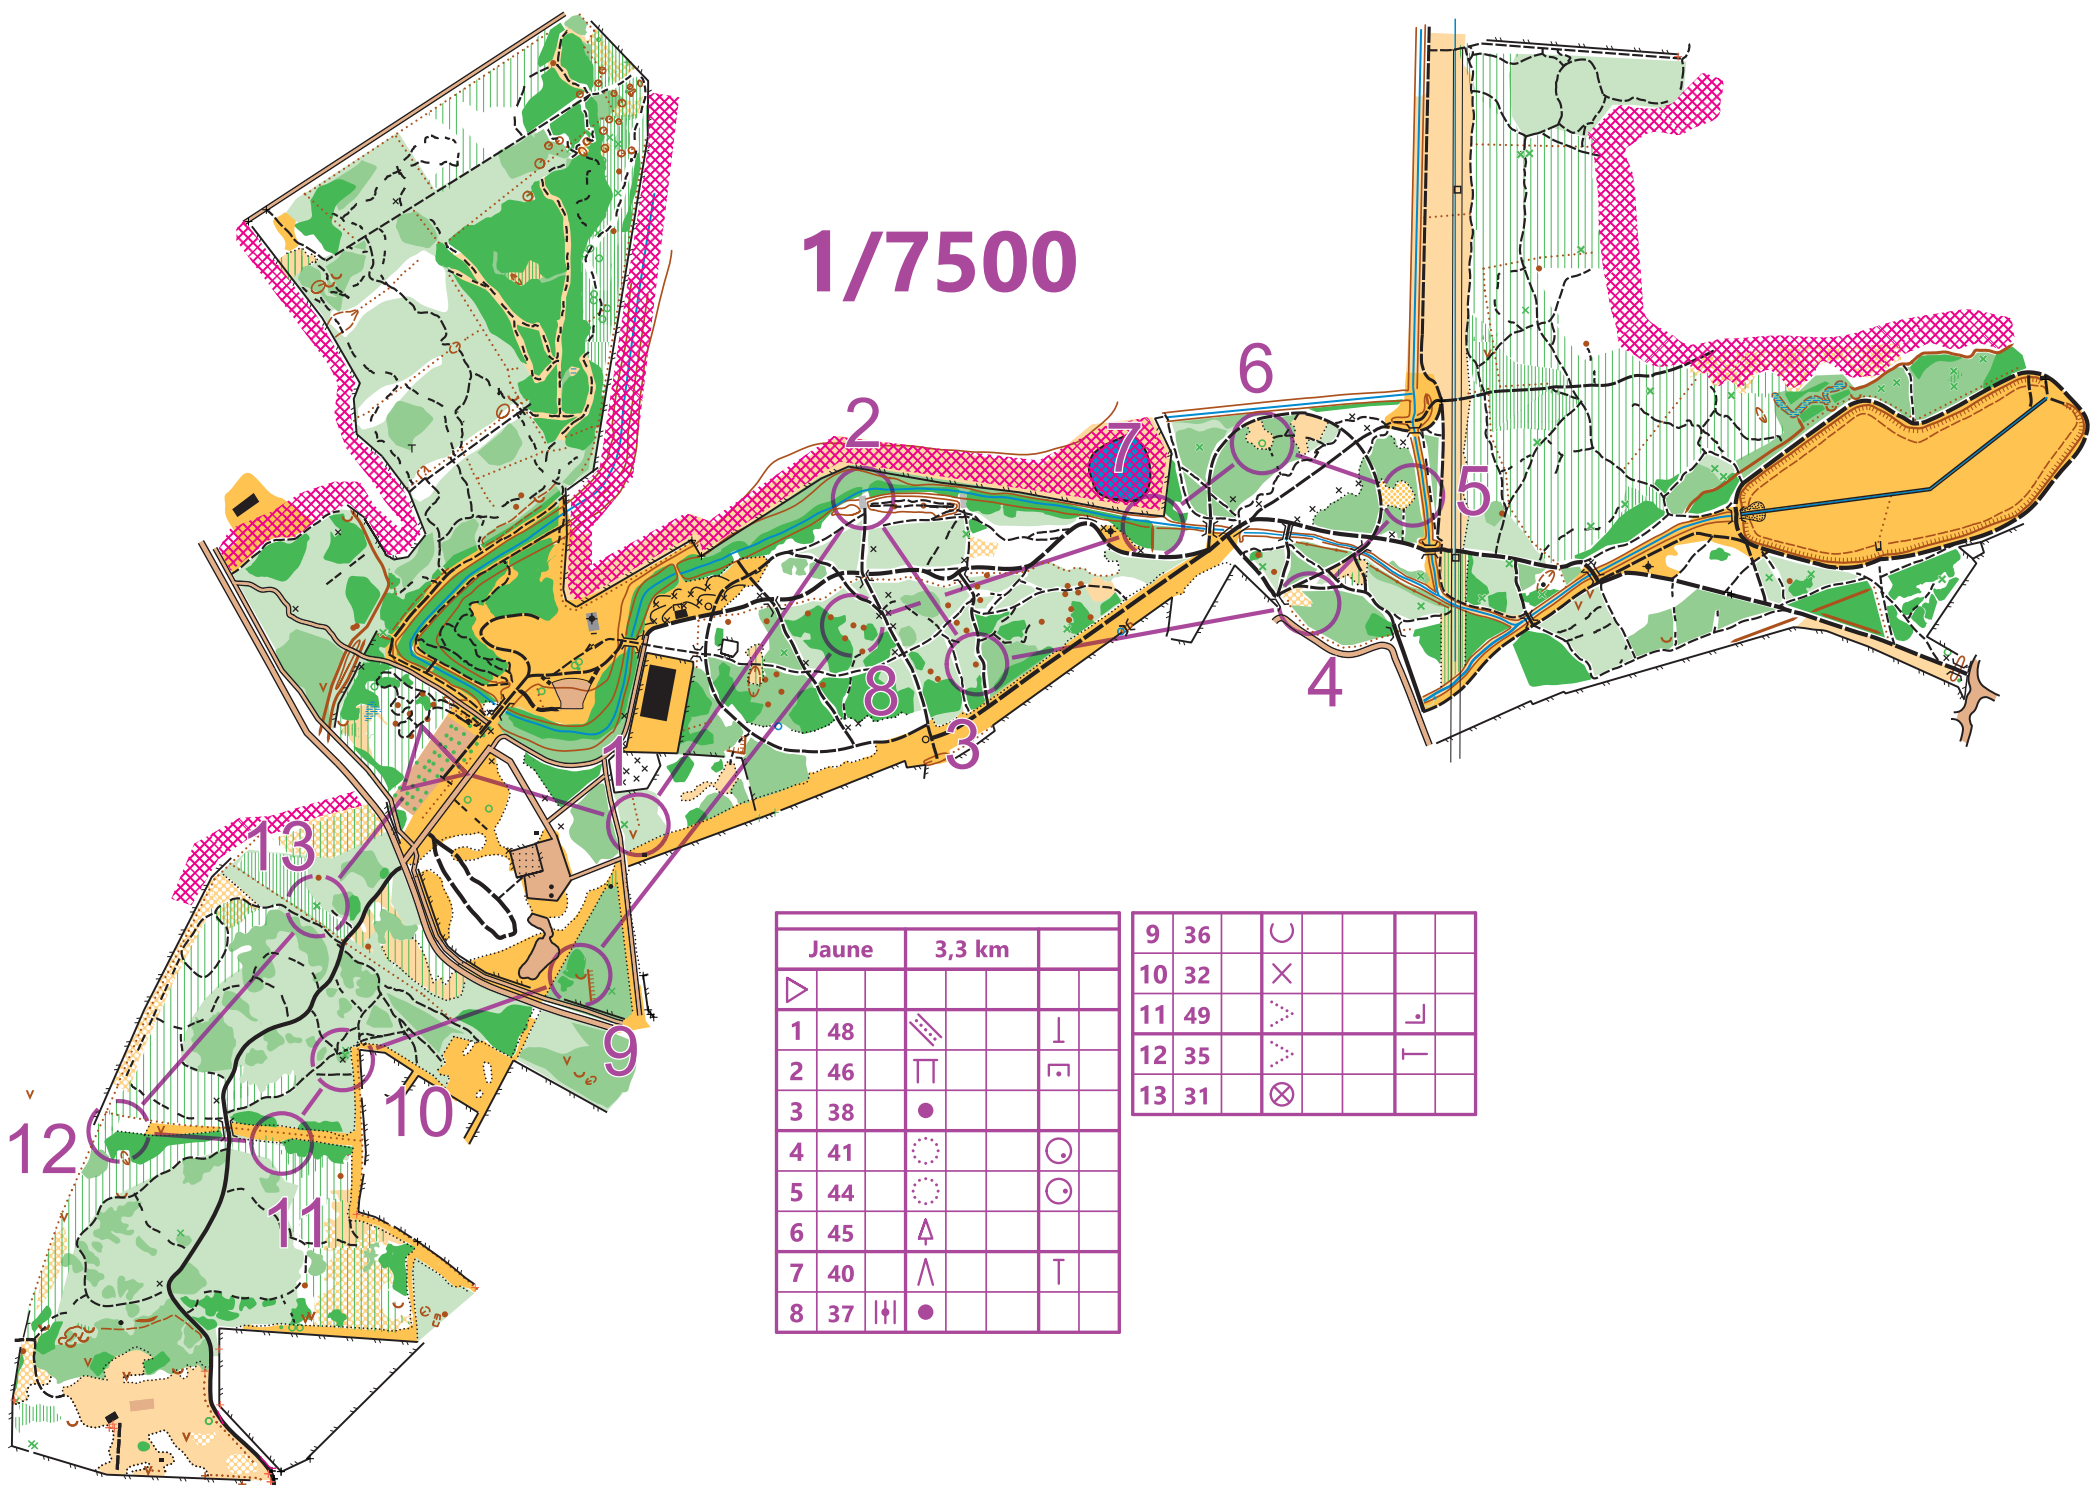

1/7500

	Jaune	3,3 km		
▷				
1	48	▨		┆
2	46	▮		┆
3	38	●		
4	41	○		○
5	44	○		○
6	45	△		
7	40	∧		┆
8	37		●	

9	36	∪			
10	32	×			
11	49	∇			┆
12	35	∇			┆
13	31	⊗			