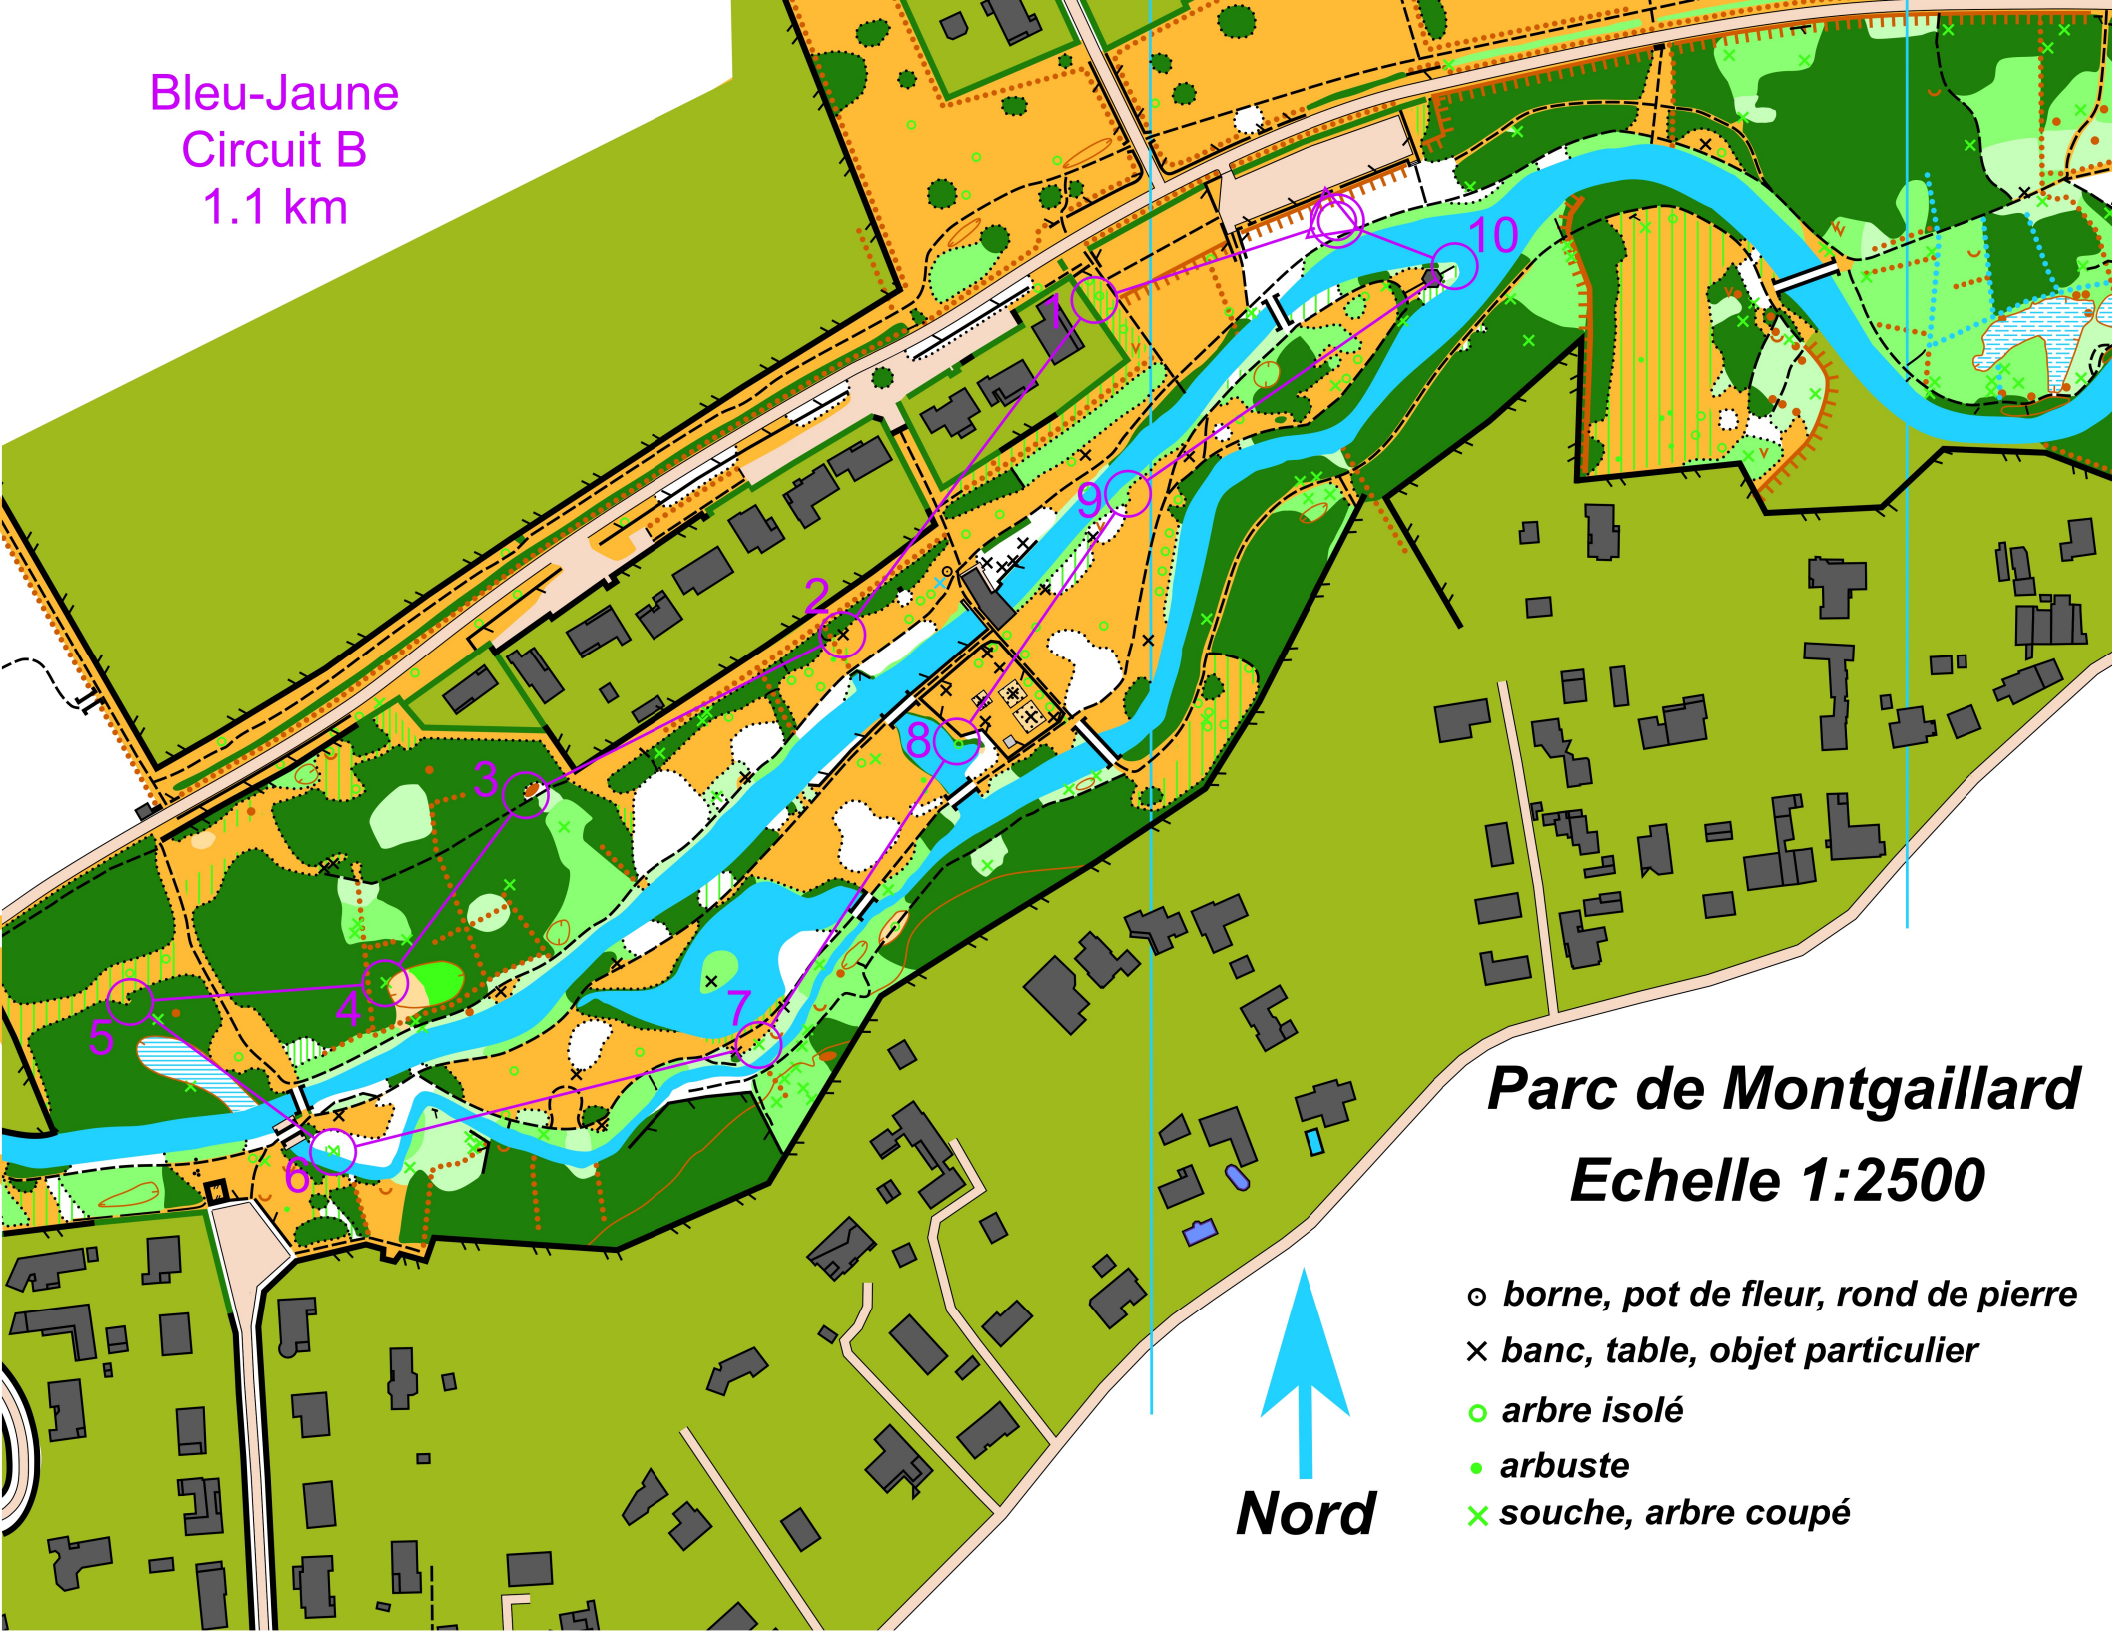

Bleu-Jaune
Circuit B
1.1 km

Parc de Montgaillard
Echelle 1:2500

- borne, pot de fleur, rond de pierre
- × banc, table, objet particulier
- arbre isolé
- arbuste
- × souche, arbre coupé

Nord