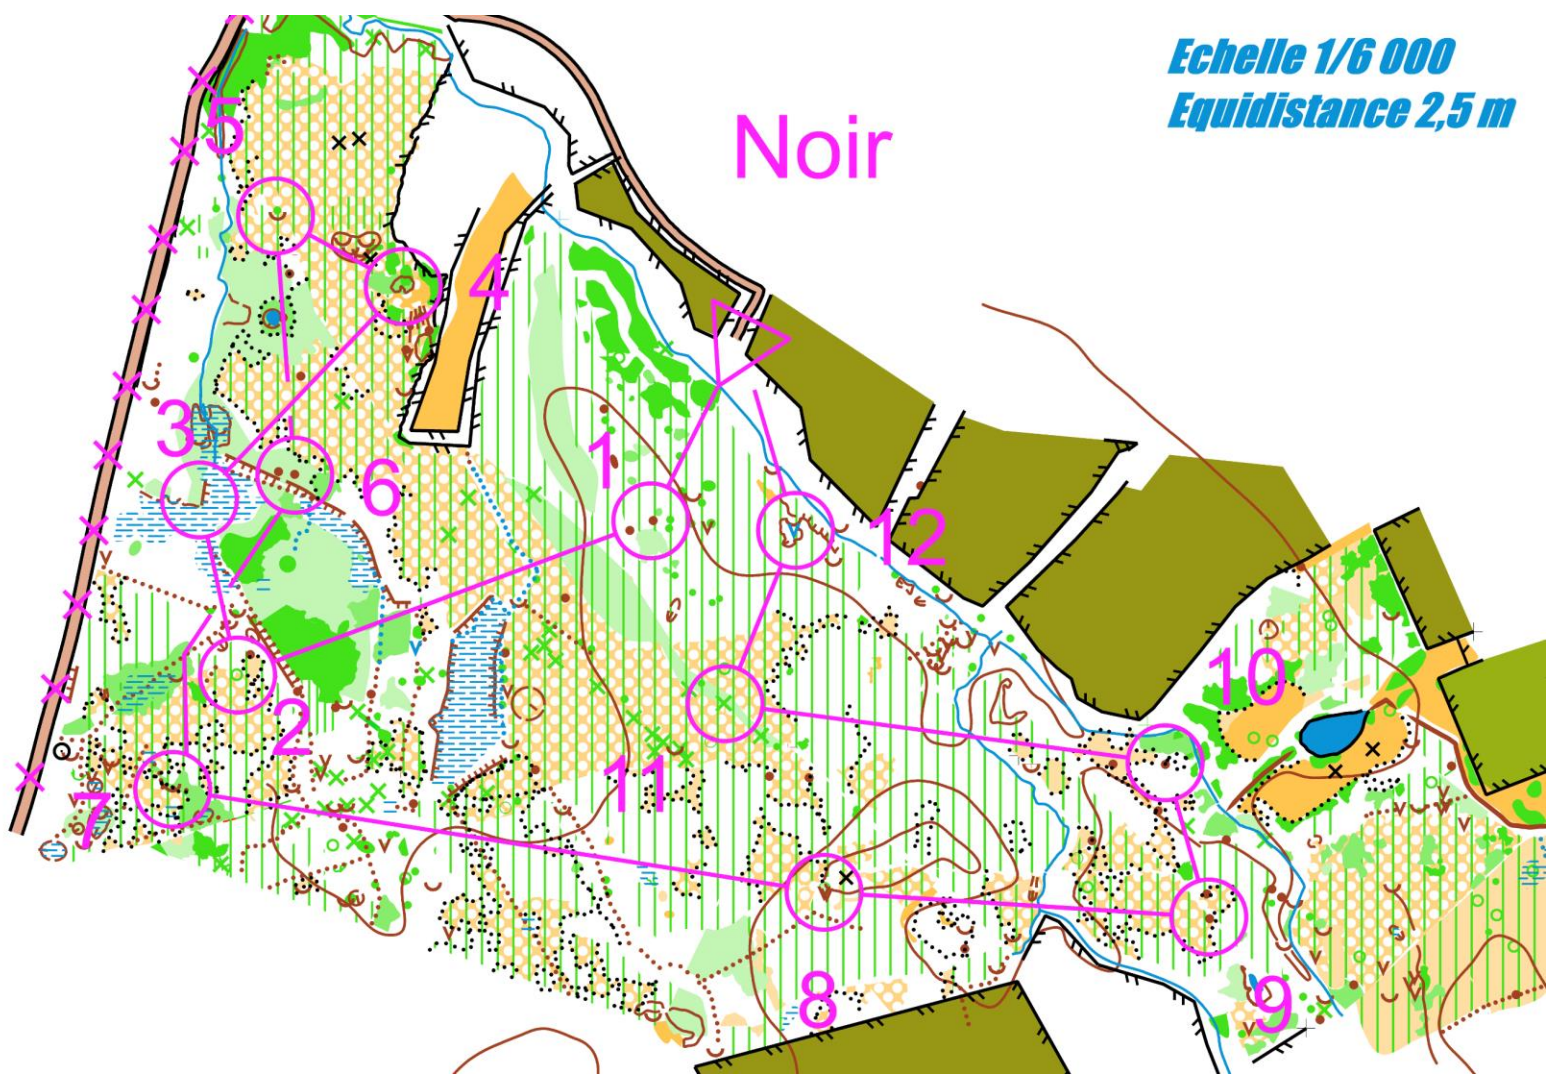

Echelle 1/6 000
Equidistance 2,5 m

Noir

Violet

Echelle 1/6 000
Equidistance 2,5 m

Jaune

Echelle 1/6 000
Equidistance 2,5 m

Tous les contrôles