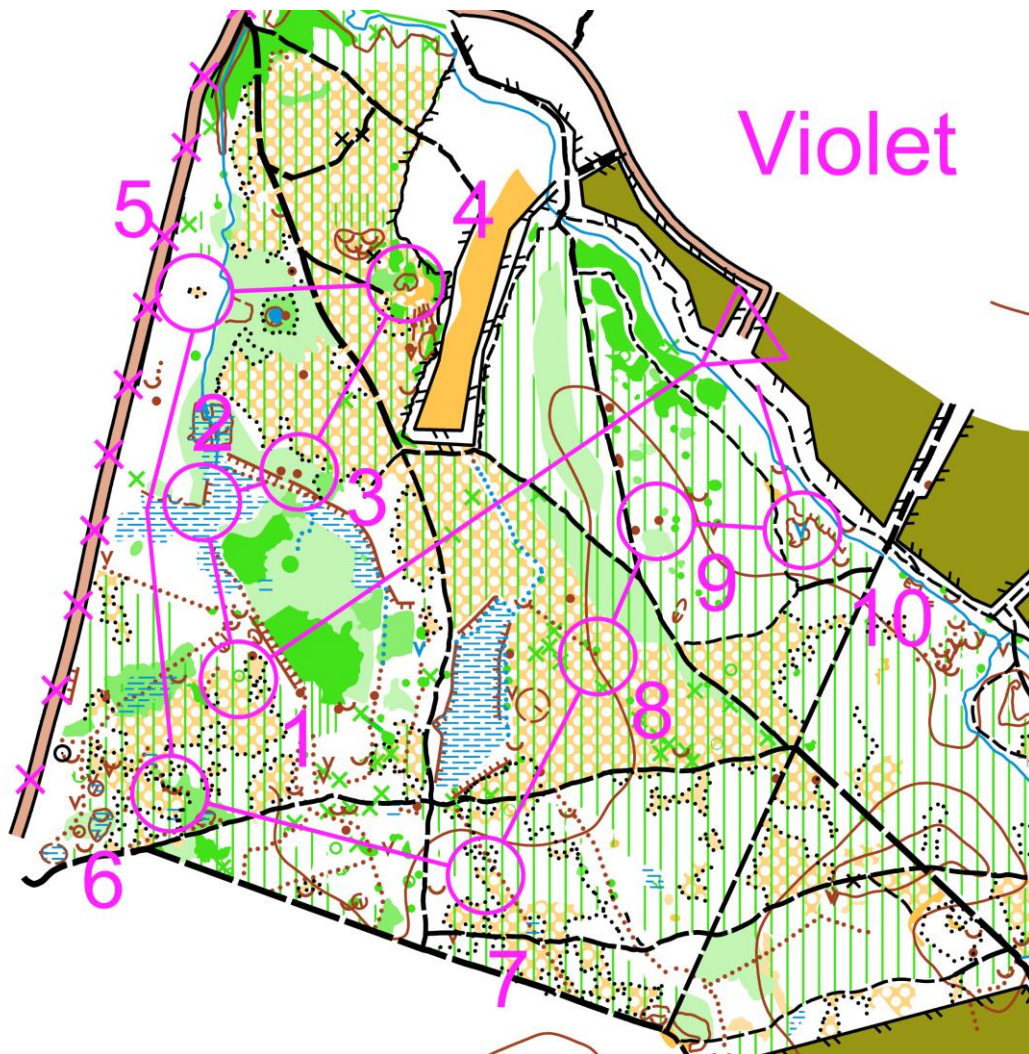

Echelle 1/6 000
Equidistance 2,5 m

Noir

Violet

Echelle 1/6 000
Equidistance 2,5 m

Jaune

Echelle 1/6 000
Equidistance 2,5 m

Tous les contrôles