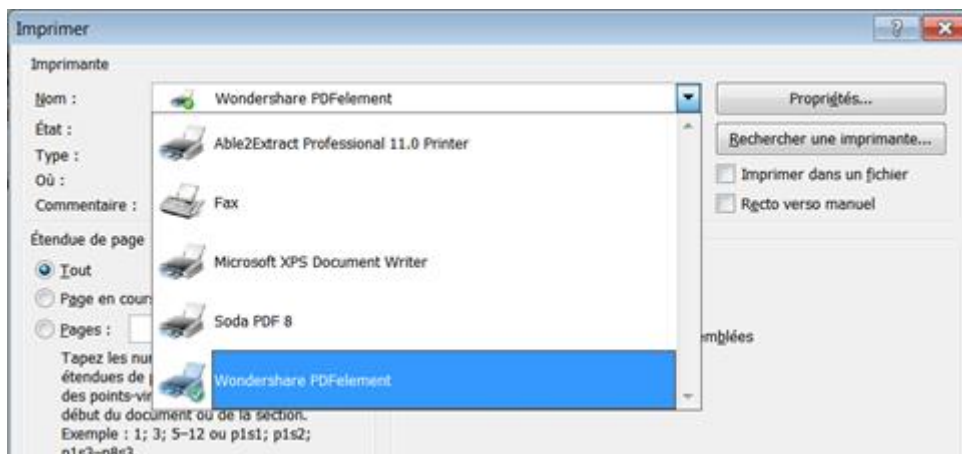

Sur photofiltre je cherchais à détacher le document imprimante HPDESKJET 2540 qui m'a été confisqué par wondersharp et m'empêche d'imprimer